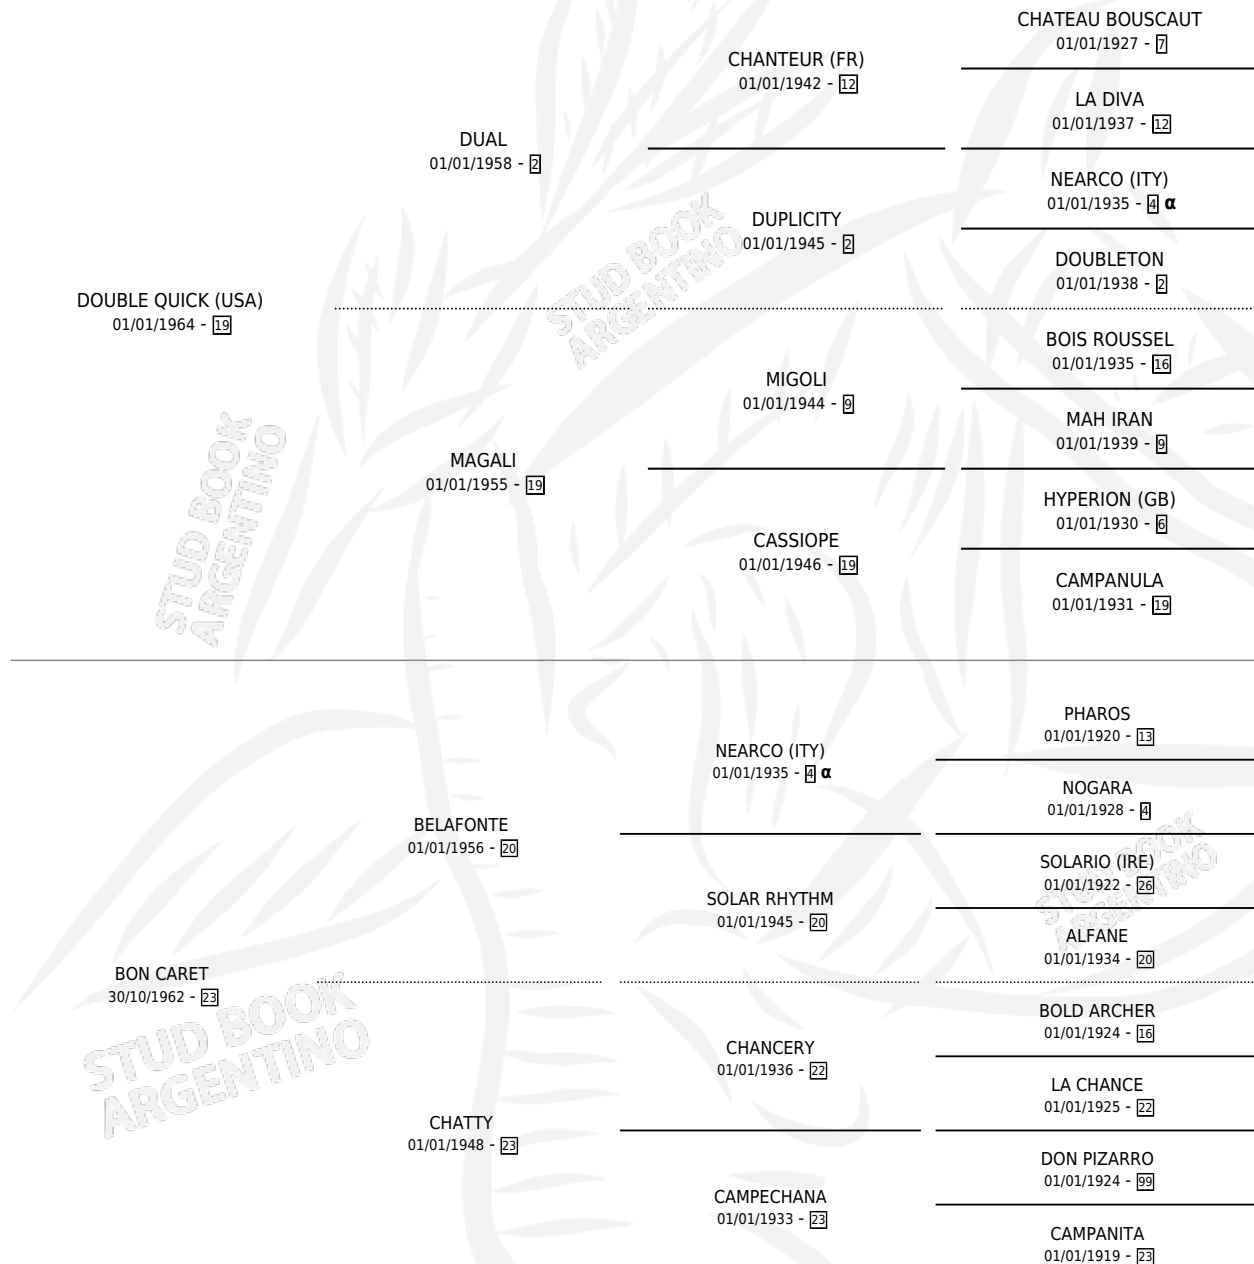

BON QUICK

por **DOUBLE QUICK (USA)** y **BON CARET** por **BELAFONTE**

Argentina · Macho · Zaino Negro · SP · 14/11/1974
Familia 23-a · Volumen 28

ESTADO

TIPIFICACIÓN SANGUÍNEA	X
TIPIFICACIÓN POR ADN	X
PASAPORTE	X
IDENTIFICACIÓN POR MICROCHIP	X
REPRODUCTOR	X

Lugar de nacimiento: Campo particular

Criador: Sin dato

PEDIGREE

INBREEDING : α

CAMPAÑA

Solo carreras oficiales de Argentina

POR EDAD

EDAD	CC	1°	2°	3°	4°	5°	NP	CLC	CLG	CLCG1	CLGG1	IMPORTE	GANANCIA / CC
2 AÑOS	2	1	0	0	0	1	0	1	0	0	0	\$0	\$0
3 AÑOS	1	1	0	0	0	0	0	0	0	0	0	\$0	\$0
4 AÑOS	5	3	0	0	2	0	0	3	1	0	0	\$0	\$0
TOTALES	8	5	0	0	2	1	0	4	1	0	0	\$0	\$0
%		62.5%	0.0%	0.0%	25.0%	12.5%	0.0%	50.0%	25.0%	0.0%	0.0%		

Ganador de 5 carreras en La Plata debutando, a los 2,3 y 4 años, incluso El Retobao (especial y Clasico Alejandro Ko, 4to Clasico Canada y Clasico Hipodromo De.

POR DISTANCIA

HIPODROMO	CC	1°	2°	3°	4°	5°	NP	CLC	CLG	CLCG1	CLGG1	IMPORTE
LA PLATA	8	5	0	0	2	1	0	0	0	0	0	\$0
0 MTS	8	5	0	0	2	1	0	0	0	0	0	\$0