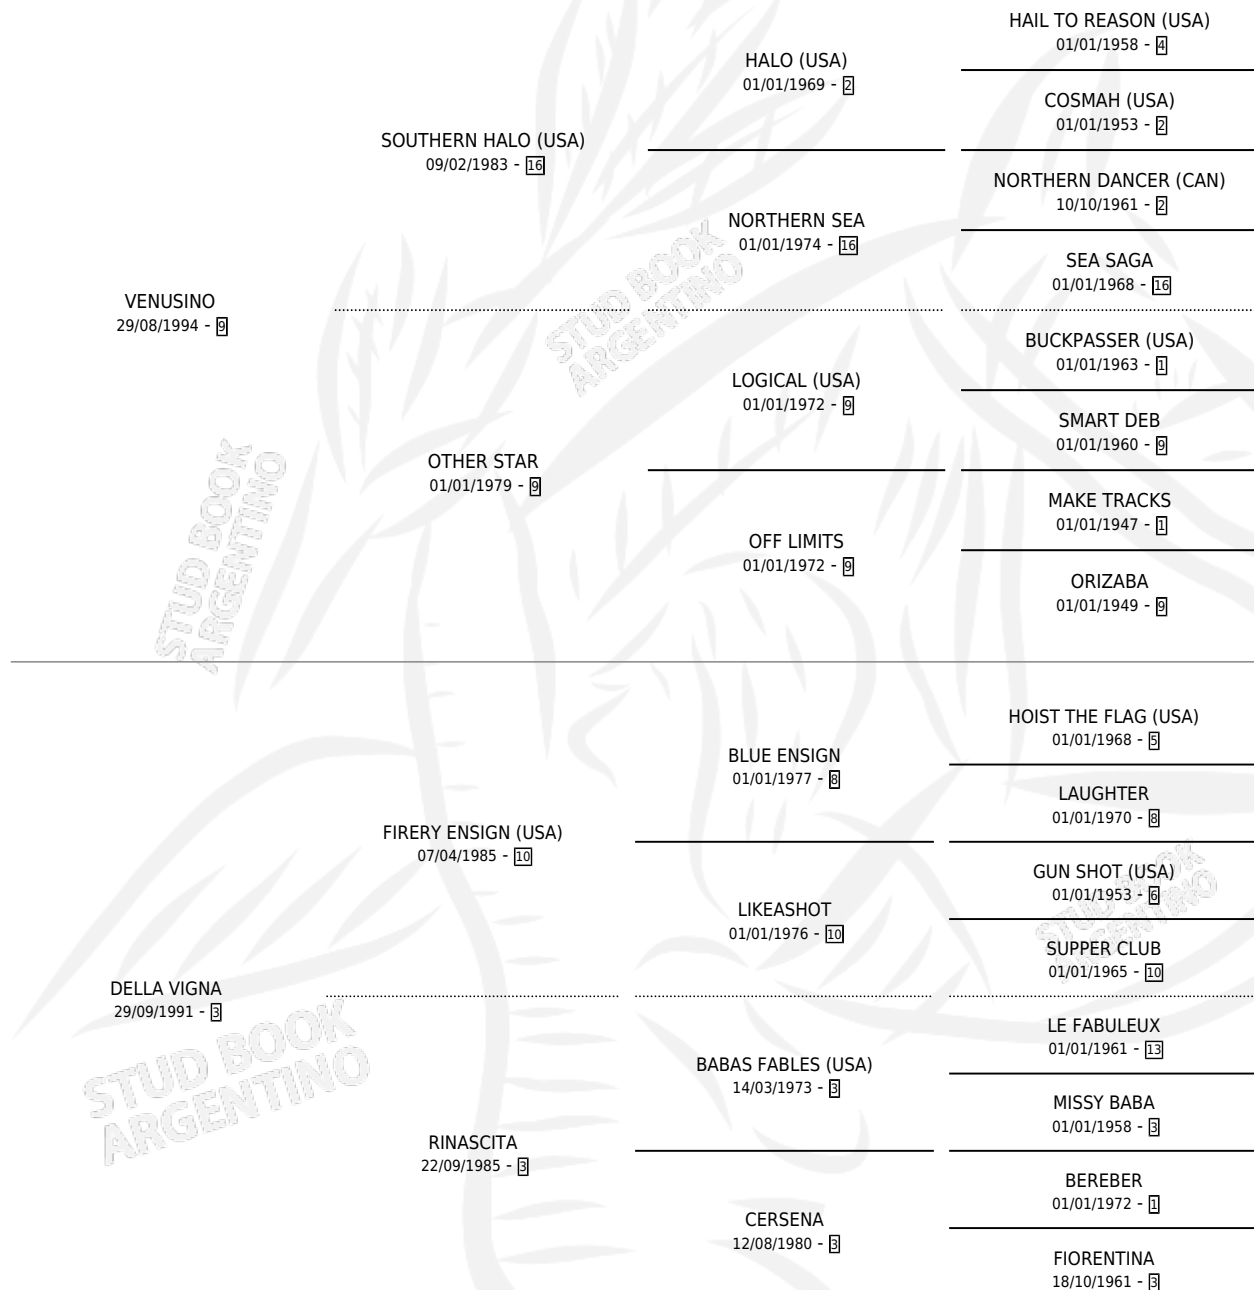

VENUS LUNATICA

por VENUSINO y DELLA VIGNA por FIRERY ENSIGN (USA)

Argentina · Hembra · Alazan Tostado · SP · 28/07/2005
Familia 3-b · Volumen 39

ESTADO

TIPIFICACIÓN SANGUÍNEA	X
TIPIFICACIÓN POR ADN	✓
PASAPORTE	X
IDENTIFICACIÓN POR MICROCHIP	X
REPRODUCTOR	✓

Lugar de nacimiento: Las Camelias

Criador: Paz Carlos Alberto

PEDIGREE

CAMPAÑA

Solo carreras oficiales de Argentina

POR EDAD

EDAD	CC	1°	2°	3°	4°	5°	NP	CLC	CLG	CLCG1	CLGG1	IMPORTE	GANANCIA / CC
3 AÑOS	3	0	0	0	0	0	3	0	0	0	0	\$0	\$0
TOTALES	3	0	0	0	0	0	3	0	0	0	0	\$0	\$0
%		0.0%	0.0%	0.0%	0.0%	0.0%	100%	0.0%	0.0%	0.0%	0.0%		