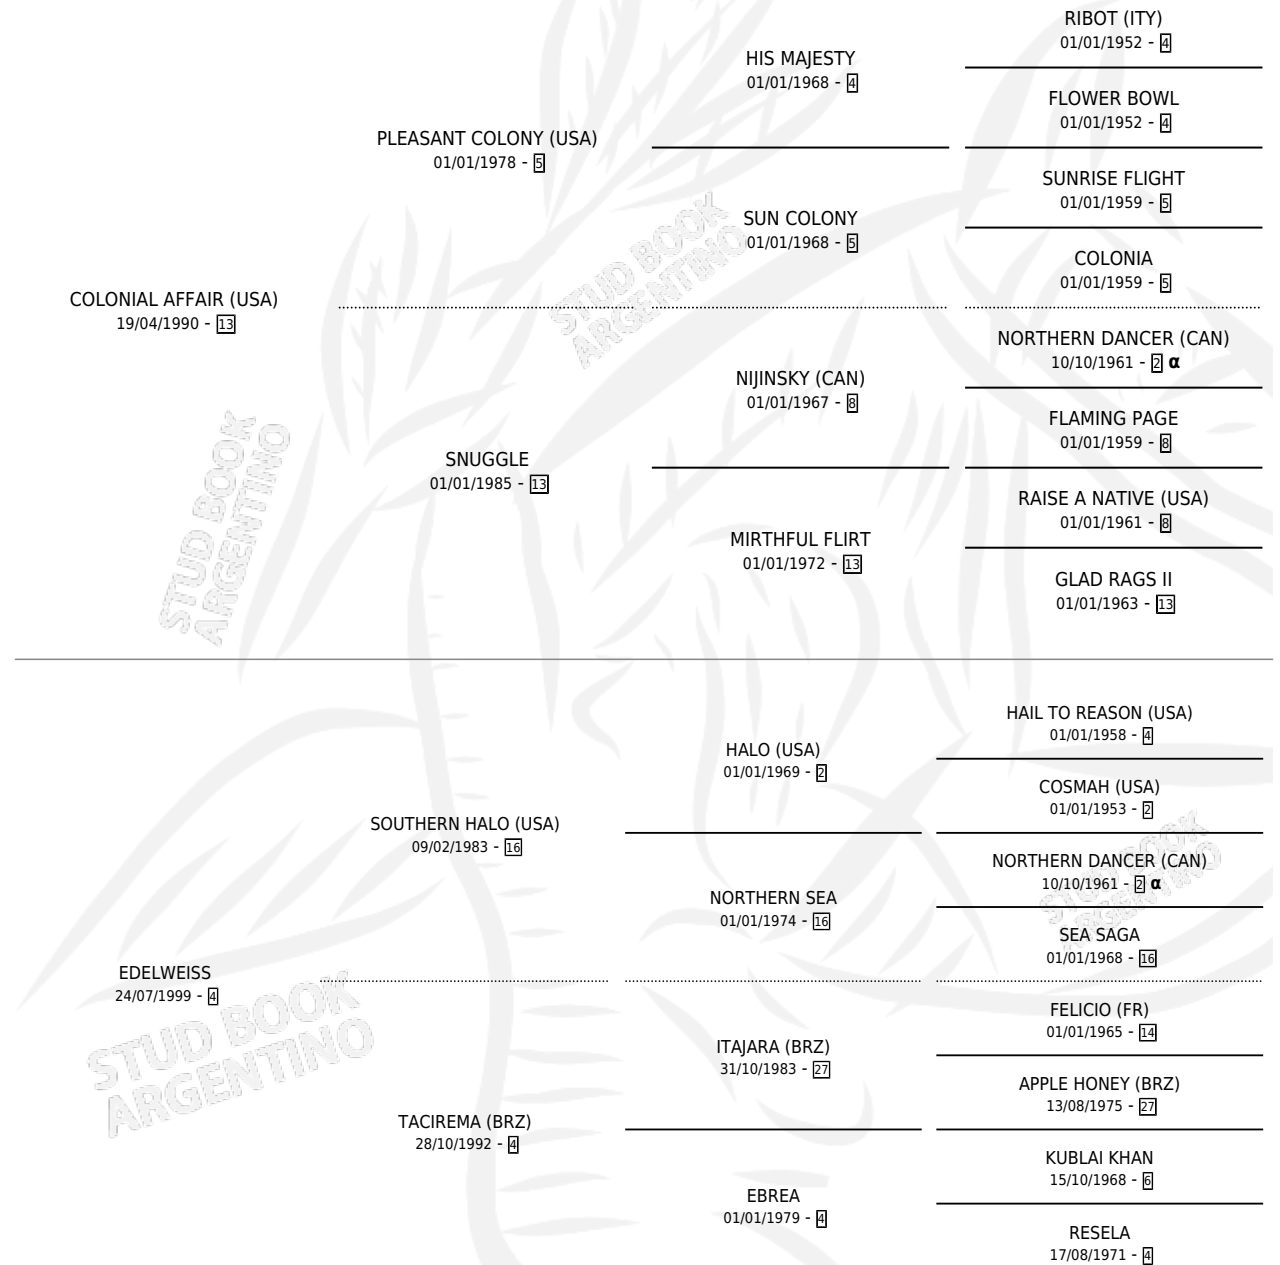

DEL AFFAIR

por COLONIAL AFFAIR (USA) y EDELWEISS por SOUTHERN HALO (USA)

Argentina · Macho · Zaino Colorado · SP · 27/08/2005
Familia 4-b · Volumen 39

ESTADO

TIPIFICACIÓN SANGUÍNEA	X
TIPIFICACIÓN POR ADN	✓
PASAPORTE	X
IDENTIFICACIÓN POR MICROCHIP	X
REPRODUCTOR	X

Lugar de nacimiento: Cal Ramon

Criador: Cal Ramon

PEDIGREE

INBREEDING : α