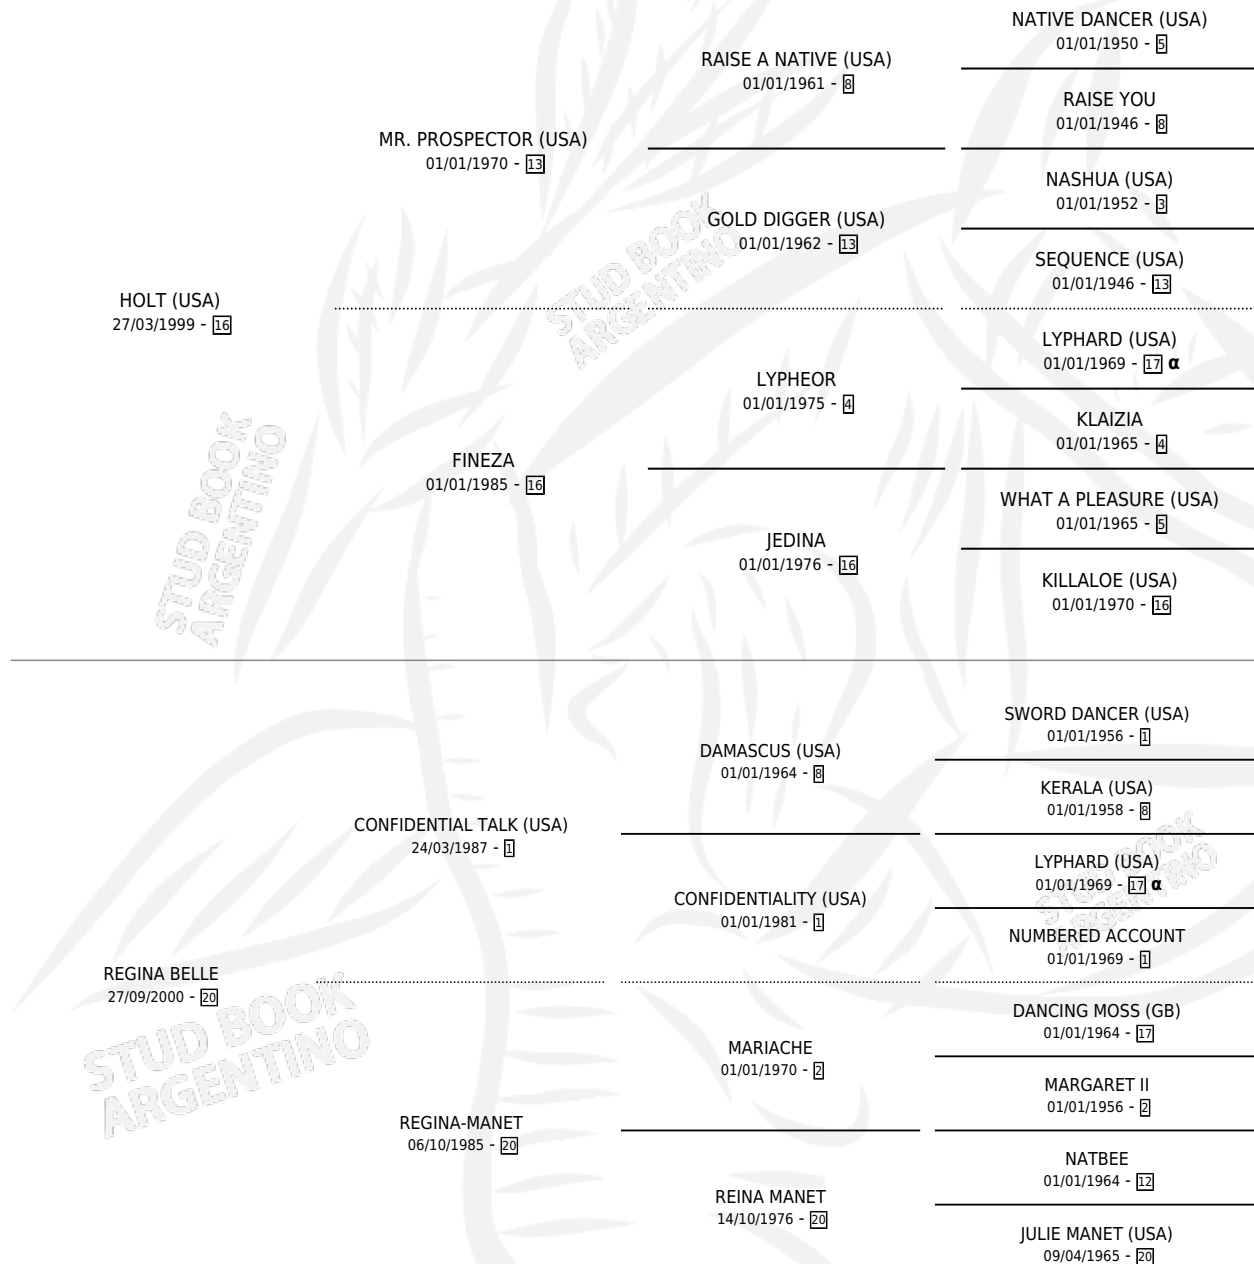

RED CODE

por **HOLT (USA)** y **REGINA BELLE** por **CONFIDENTIAL TALK (USA)**

Argentina · Macho · Alazan · SP · 02/09/2005
Familia 20-a · Volumen 39

ESTADO

TIPIFICACIÓN SANGUÍNEA	X
TIPIFICACIÓN POR ADN	✓
PASAPORTE	X
IDENTIFICACIÓN POR MICROCHIP	X
REPRODUCTOR	X

Lugar de nacimiento: Vacacion
Criador: Vacacion

PEDIGREE

INBREEDING : α

~

CAMPAÑA

Solo carreras oficiales de Argentina

POR EDAD

EDAD	CC	1°	2°	3°	4°	5°	NP	CLC	CLG	CLCG1	CLGG1	IMPORTE	GANANCIA / CC
2 AÑOS	4	1	1	1	0	0	1	2	0	1	0	\$62,750	\$15,688
3 AÑOS	4	1	0	0	1	1	1	0	0	0	0	\$41,000	\$10,250
4 AÑOS	11	2	2	2	1	2	2	0	0	0	0	\$80,100	\$7,282
5 AÑOS	9	1	1	1	1	2	3	3	0	2	0	\$56,050	\$6,228
TOTALES	28	5	4	4	3	5	7	5	0	3	0	\$239,900	\$8,568
%		17.9%	14.3%	14.3%	10.7%	17.9%	25.0%	17.9%	0.0%	60.0%	0.0%		