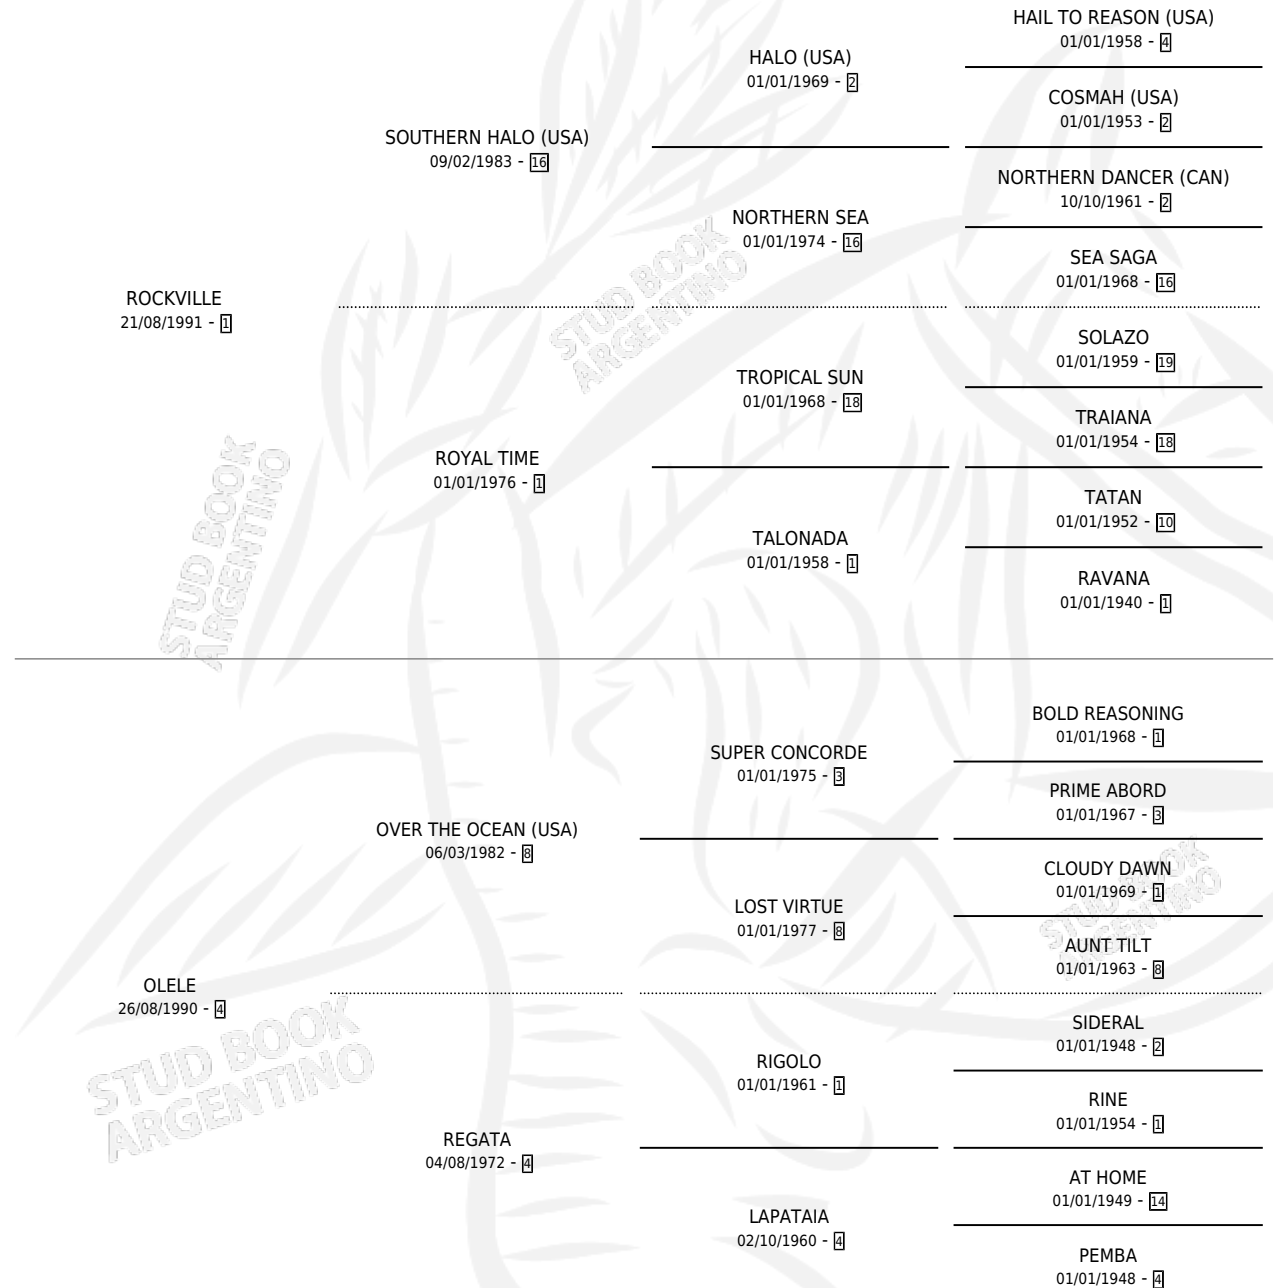

OFF ROCK

por ROCKVILLE y OLELE por OVER THE OCEAN (USA)

Argentina · Hembra · Alazan · SP · 30/08/2005
Familia 4-k · Volumen 39

ESTADO

TIPIFICACIÓN SANGUÍNEA	X
TIPIFICACIÓN POR ADN	✓
PASAPORTE	X
IDENTIFICACIÓN POR MICROCHIP	X
REPRODUCTOR	✓

Lugar de nacimiento: Gran Amigo

Criador: Gran Amigo

~

HIJOS

	MACHOS	HEMBRAS
9 NACIERON	4	5
5 CORRIERON	2	3
3 GANARON	2	1
0 GANADORES CL	0 GANADORES GR	0 GANADORES G1

PEDIGREE