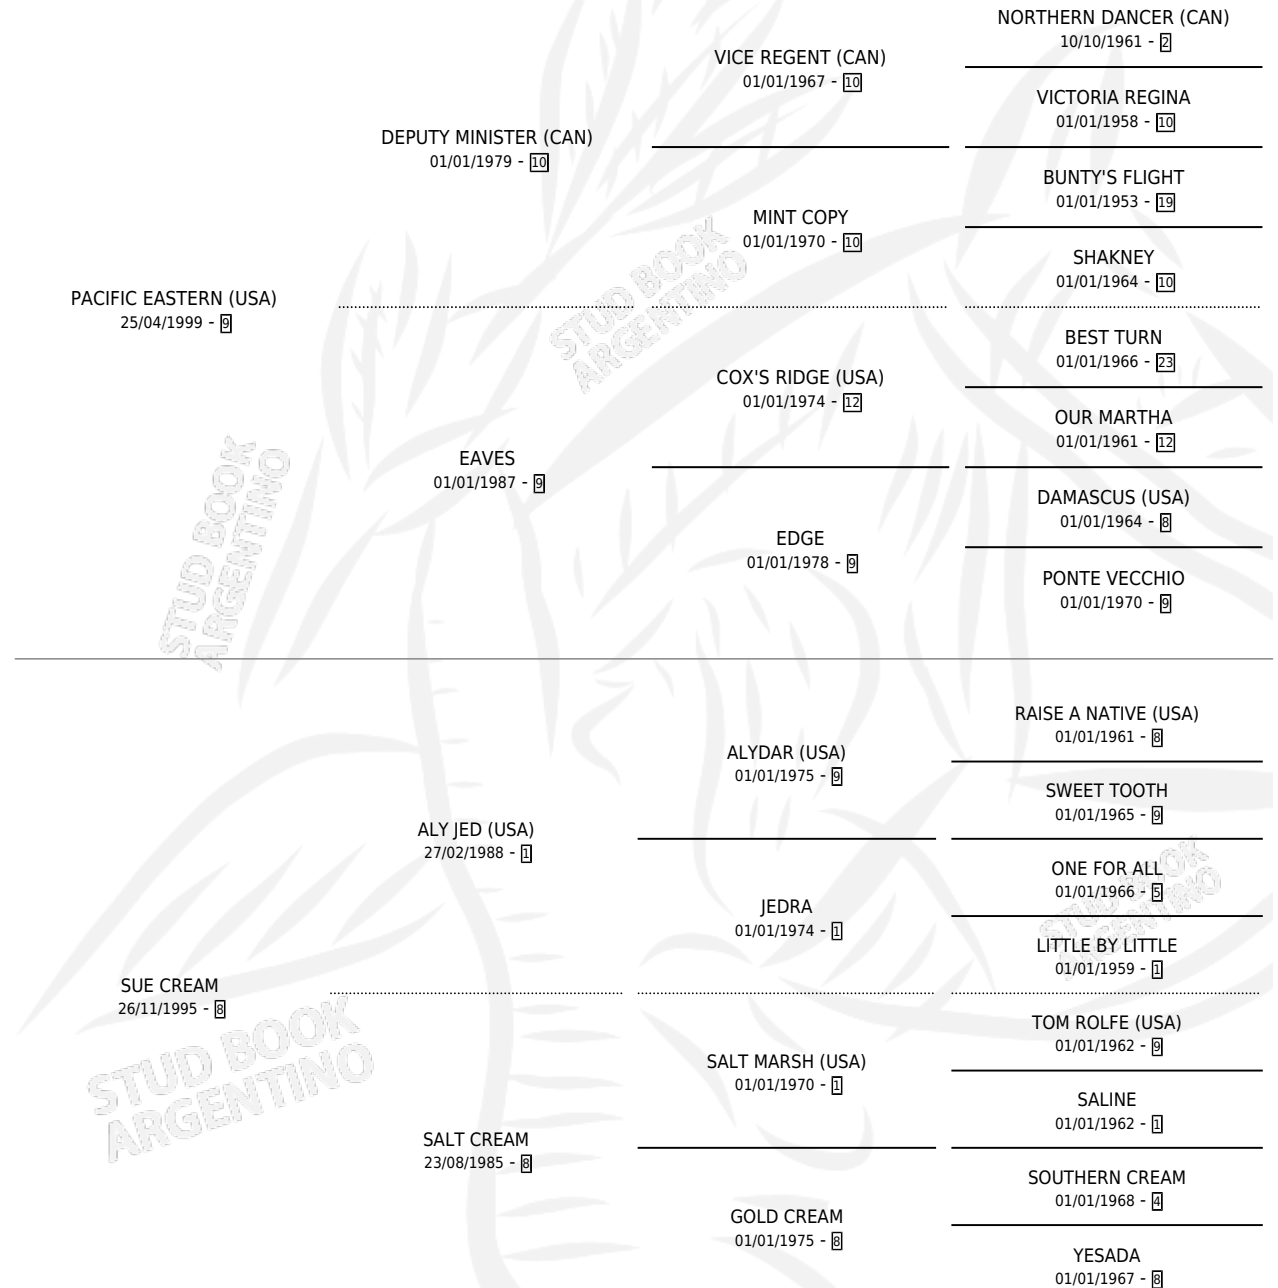

SOUTH PACIFIC

por PACIFIC EASTERN (USA) y SUE CREAM por ALY JED (USA)

Argentina · Macho · Zaino · SP · 09/09/2005
Familia 8-j · Volumen 39

ESTADO

TIPIFICACIÓN SANGUÍNEA	X
TIPIFICACIÓN POR ADN	X
PASAPORTE	X
IDENTIFICACIÓN POR MICROCHIP	X
REPRODUCTOR	X

Lugar de nacimiento: Mision
Criador: Didier Arnoldo Ernesto

PEDIGREE

SOUTH PACIFIC

Datos oficiales del Stud Book Argentino

Documento generado el 12/06/2026

studbook.org.ar