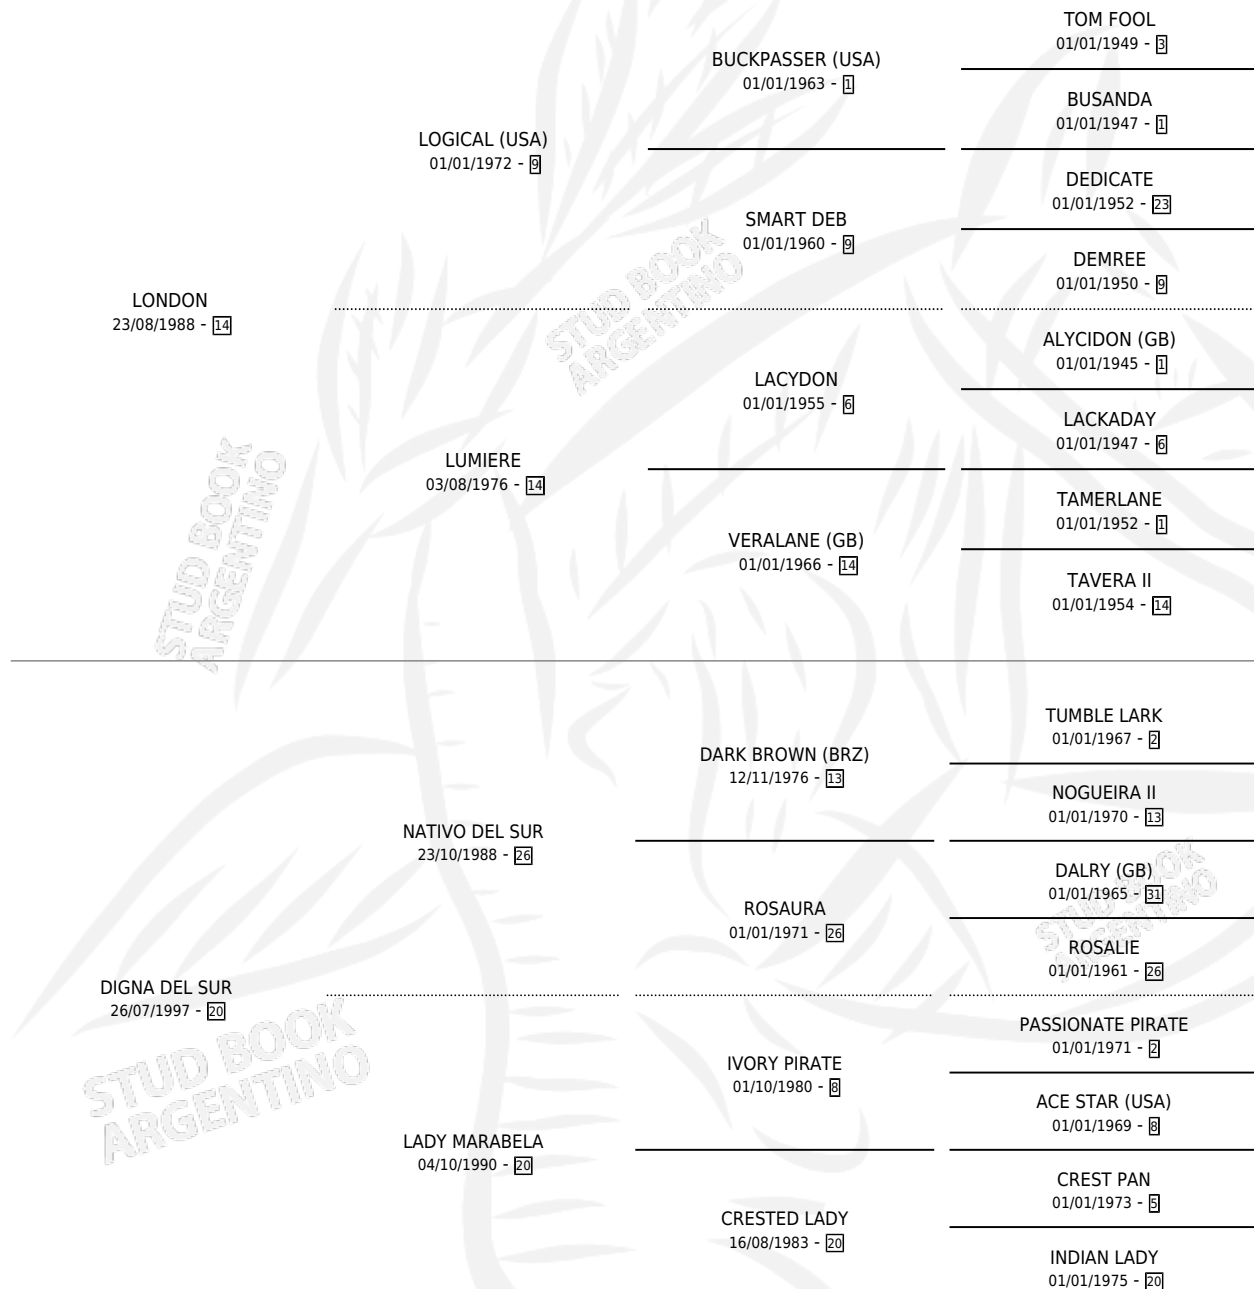

LORD LONDON

por LONDON y DIGNA DEL SUR por NATIVO DEL SUR

Argentina · Macho · Zaino · SP · 28/08/2005
Familia 20 · Volumen 39

ESTADO

TIPIFICACIÓN SANGUÍNEA	X
TIPIFICACIÓN POR ADN	✓
PASAPORTE	✓
IDENTIFICACIÓN POR MICROCHIP	X
REPRODUCTOR	X

Lugar de nacimiento: Tramo Veinte
Criador: Tramo Veinte

PEDIGREE

CAMPAÑA

Solo carreras oficiales de Argentina

POR EDAD

EDAD	CC	1°	2°	3°	4°	5°	NP	CLC	CLG	CLCG1	CLGG1	IMPORTE	GANANCIA / CC
4 AÑOS	3	0	0	0	0	0	3	0	0	0	0	\$0	\$0
5 AÑOS	1	0	0	0	0	0	1	0	0	0	0	\$0	\$0
6 AÑOS	2	0	0	0	0	0	2	0	0	0	0	\$0	\$0
TOTALES	6	0	0	0	0	0	6	0	0	0	0	\$0	\$0
%		0.0%	0.0%	0.0%	0.0%	0.0%	100%	0.0%	0.0%	0.0%	0.0%		