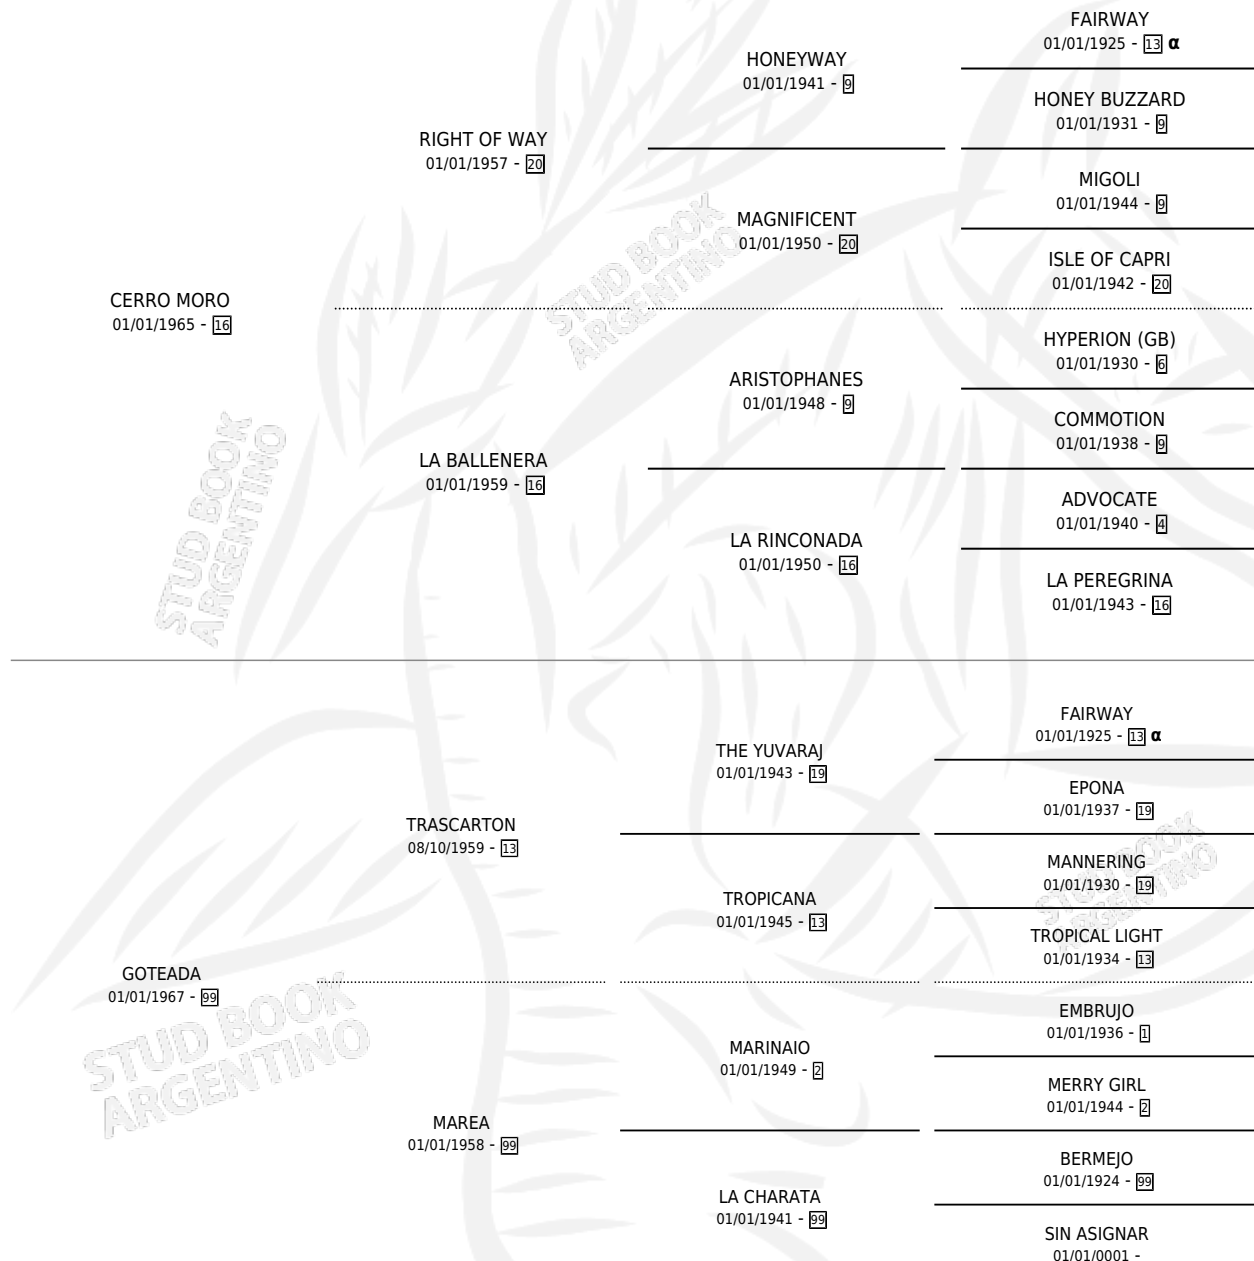

GOTERO

por CERRO MORO y GOTEADA por TRASCARTON

Argentina · Macho · Alazan · SP · 01/01/1974
Familia 99 · Volumen 28

ESTADO

TIPIFICACIÓN SANGUÍNEA	✓
TIPIFICACIÓN POR ADN	X
PASAPORTE	X
IDENTIFICACIÓN POR MICROCHIP	X
REPRODUCTOR	✓

Lugar de nacimiento: Campo particular

Criador: Sin dato

~

HIJOS

	MACHOS	HEMBRAS
28 NACIERON	12	16
10 CORRIERON	6	4
6 GANARON	5	1
0 GANADORES CL	0 GANADORES GR	0 GANADORES G1

PEDIGREE

INBREEDING : α