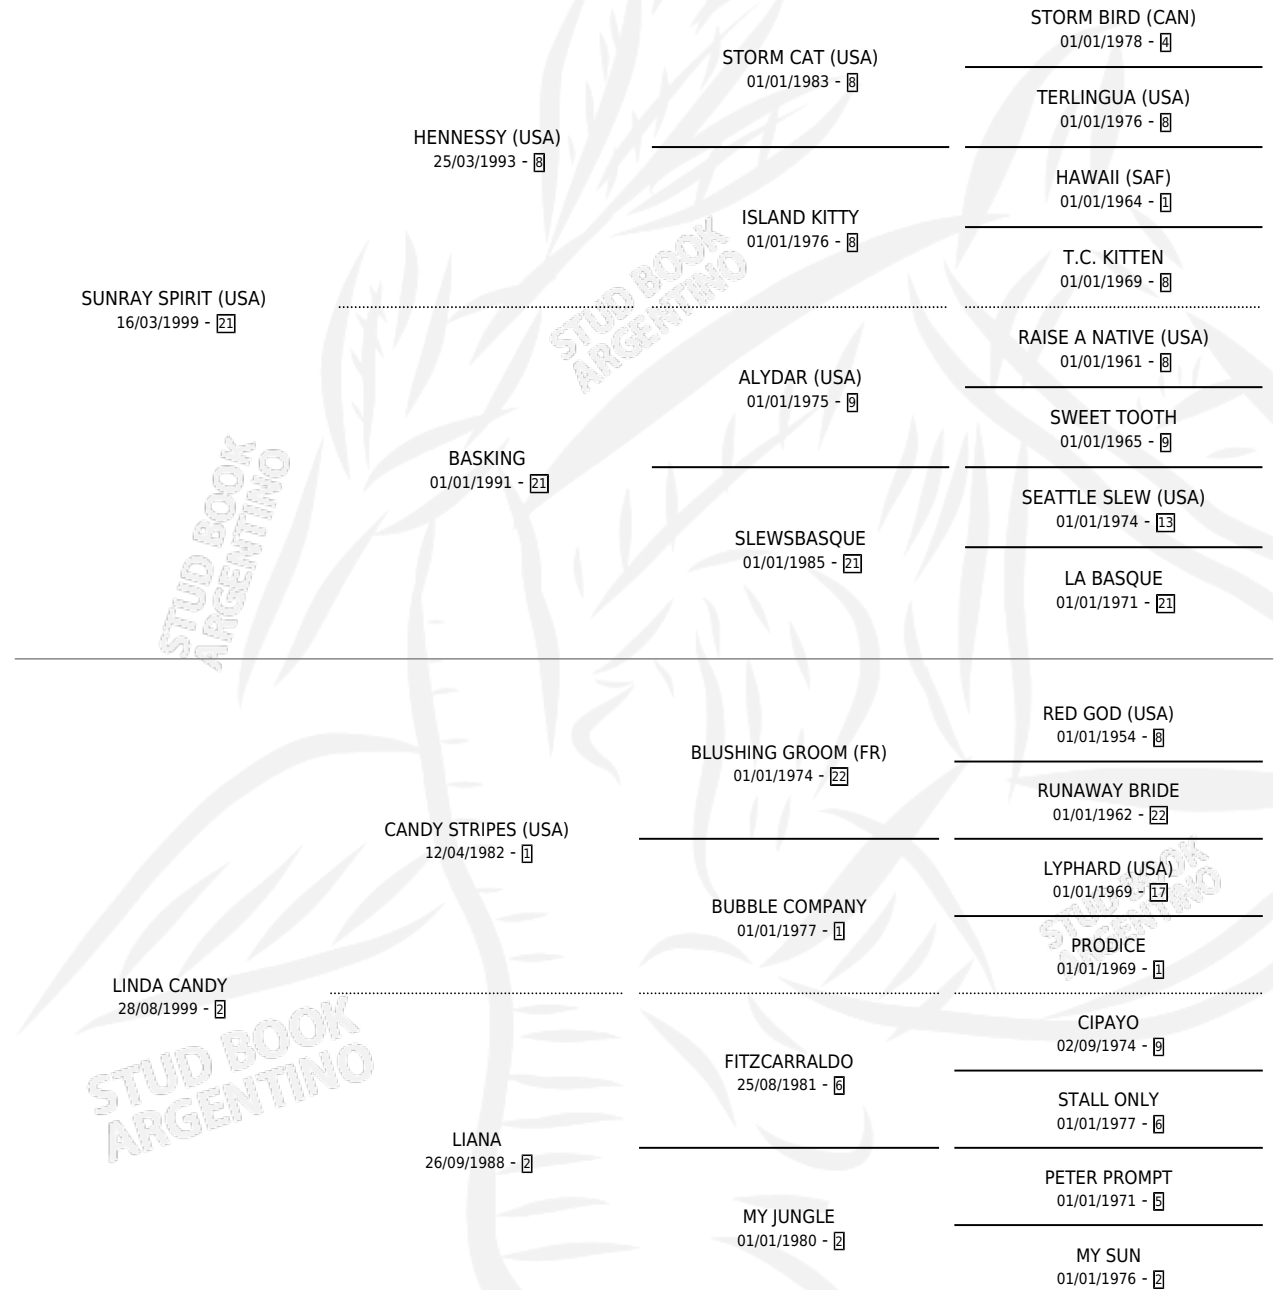

CANDE LINDA

por **SUNRAY SPIRIT (USA)** y **LINDA CANDY** por **CANDY STRIPES (USA)**

Argentina · Hembra · Alazan · SP · 29/08/2005
Familia 2-g · Volumen 39

ESTADO

TIPIFICACIÓN SANGUÍNEA	X
TIPIFICACIÓN POR ADN	✓
PASAPORTE	X
IDENTIFICACIÓN POR MICROCHIP	X
REPRODUCTOR	X

Lugar de nacimiento: El Calden
Criador: Scarpello Gustavo Edgardo

PEDIGREE

CAMPAÑA

Solo carreras oficiales de Argentina

POR EDAD

EDAD	CC	1°	2°	3°	4°	5°	NP	CLC	CLG	CLCG1	CLGG1	IMPORTE	GANANCIA / CC
4 AÑOS	4	0	0	0	0	0	4	0	0	0	0	\$0	\$0
TOTALES	4	0	0	0	0	0	4	0	0	0	0	\$0	\$0
%		0.0%	0.0%	0.0%	0.0%	0.0%	100%	0.0%	0.0%	0.0%	0.0%		