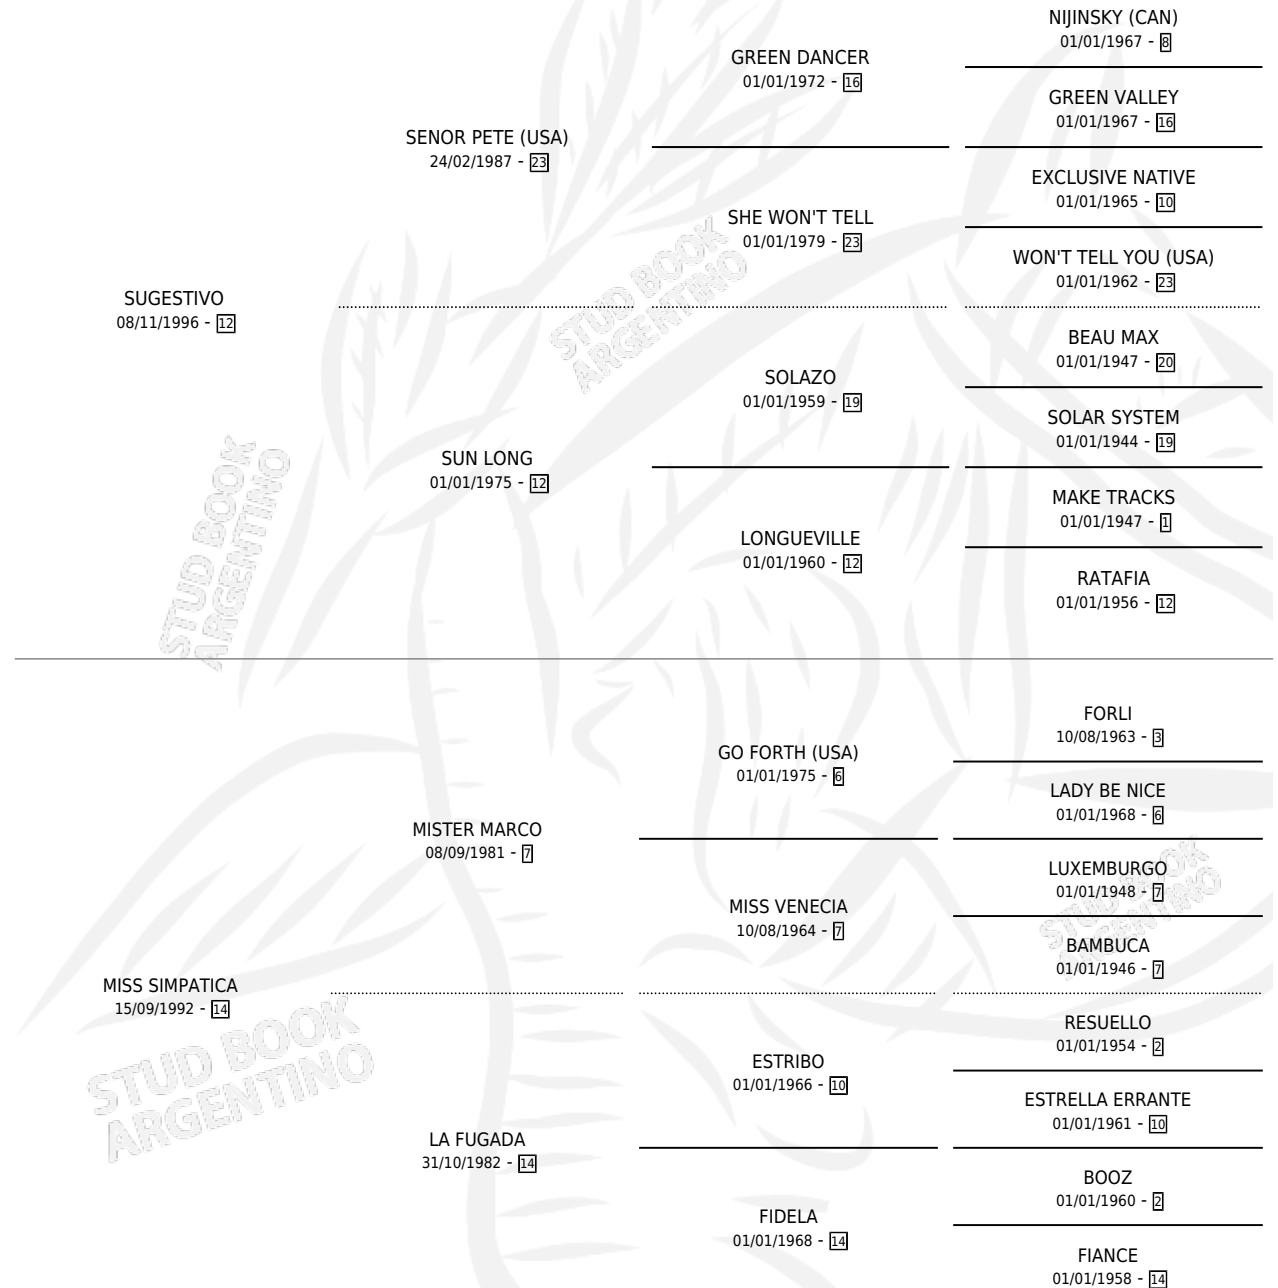

PRIMERITA

por **SUGESTIVO** y **MISS SIMPATICA** por **MISTER MARCO**

Argentina · Hembra · Zaino · SP · 28/08/2005
Familia 14-f · Volumen 39

ESTADO

TIPIFICACIÓN SANGUÍNEA	X
TIPIFICACIÓN POR ADN	✓
PASAPORTE	X
IDENTIFICACIÓN POR MICROCHIP	X
REPRODUCTOR	X

Lugar de nacimiento: Yobruji

Criador: Sin dato

PEDIGREE

PRIMERITA

Datos oficiales del Stud Book Argentino

Documento generado el 10/05/2026

studbook.org.ar