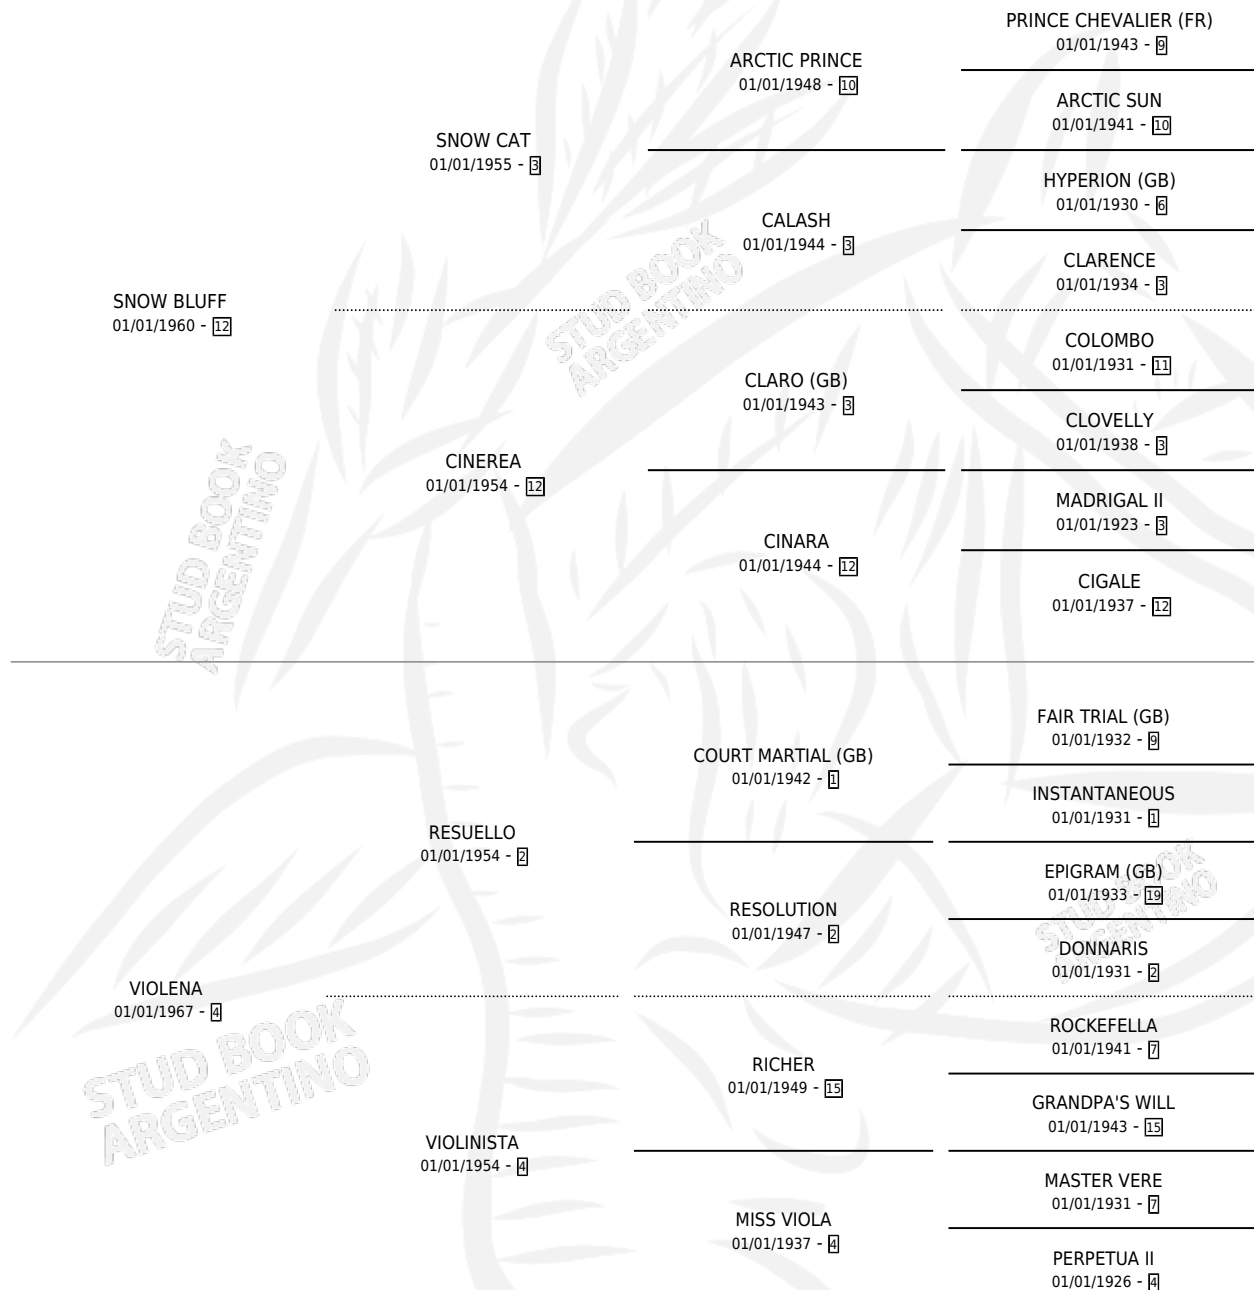

BLUFF VIOLA

por SNOW BLUFF y VIOLENA por RESUELLO

Argentina · Hembra · Tordillo · SP · 16/11/1974
Familia 4-b · Volumen 28

ESTADO

TIPIFICACIÓN SANGUÍNEA	X
TIPIFICACIÓN POR ADN	X
PASAPORTE	X
IDENTIFICACIÓN POR MICROCHIP	X
REPRODUCTOR	✓

Lugar de nacimiento: Campo particular

Criador: Sin dato

~

HIJOS

	MACHOS	HEMBRAS
5 NACIERON	1	4
2 CORRIERON	1	1
2 GANARON	1	1
0 GANADORES CL	0 GANADORES GR	0 GANADORES G1

PEDIGREE