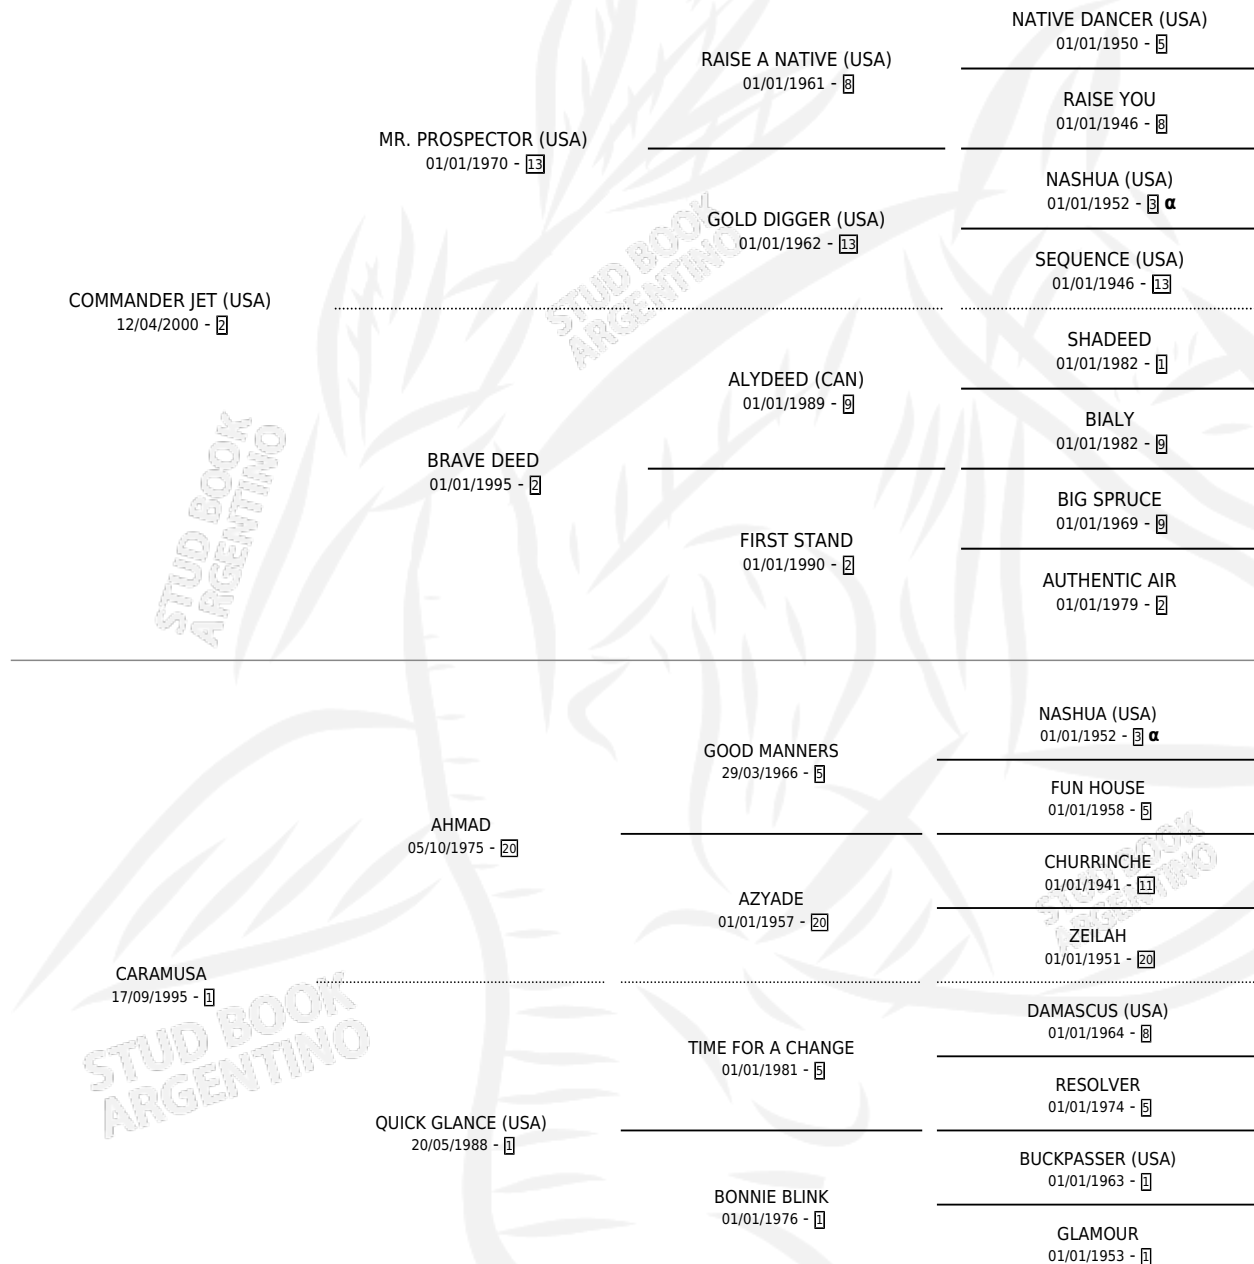

SAMUELKA

por **COMMANDER JET (USA)** y **CARAMUSA** por **AHMAD**

Argentina · Hembra · Zaino · SP · 13/09/2005
Familia 1-x · Volumen 39

ESTADO

TIPIFICACIÓN SANGUÍNEA	X
TIPIFICACIÓN POR ADN	✓
PASAPORTE	X
IDENTIFICACIÓN POR MICROCHIP	X
REPRODUCTOR	✓

Lugar de nacimiento: Don Arcangel

Criador: Don Arcangel

~

HIJOS

	MACHOS	HEMBRAS
6 NACIERON	3	3
3 CORRIERON	1	2
1 GANARON	1	0
0 GANADORES CL	0 GANADORES GR	0 GANADORES G1

PEDIGREE

INBREEDING : α

CAMPAÑA

Solo carreras oficiales de Argentina

POR EDAD

EDAD	CC	1°	2°	3°	4°	5°	NP	CLC	CLG	CLCG1	CLGG1	IMPORTE	GANANCIA / CC
3 AÑOS	7	0	2	1	1	1	2	0	0	0	0	\$21,970	\$3,139
TOTALES	7	0	2	1	1	1	2	0	0	0	0	\$21,970	\$3,139
%		0.0%	28.6%	14.3%	14.3%	14.3%	28.6%	0.0%	0.0%	0.0%	0.0%		