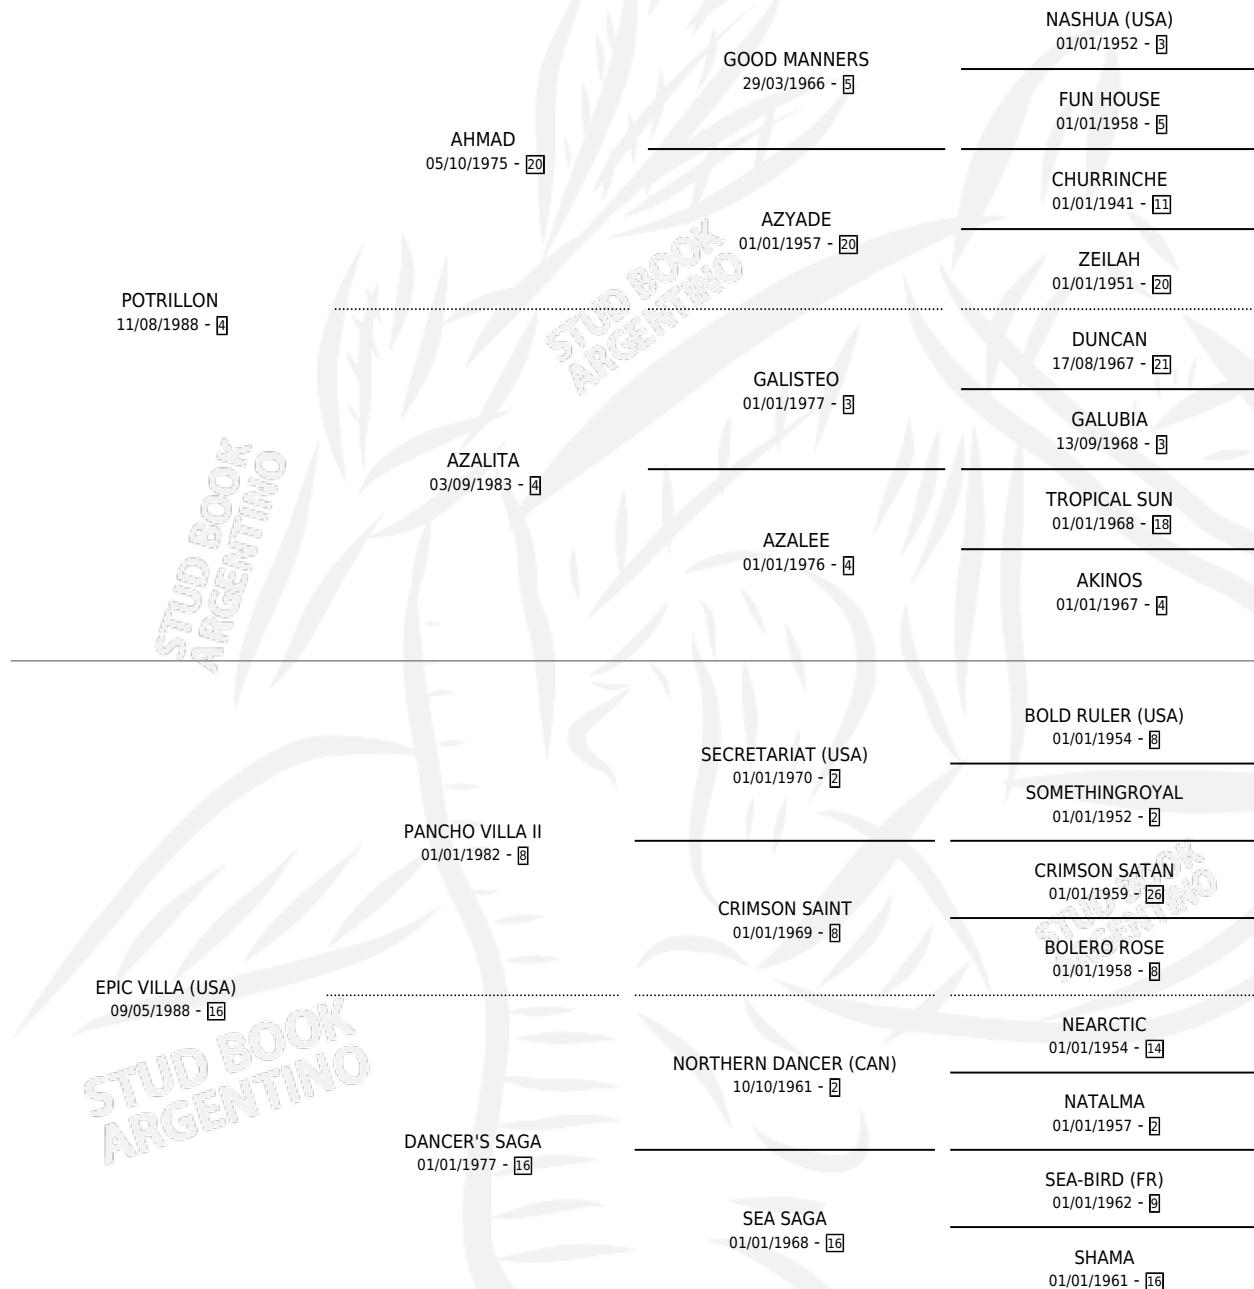

NIVOLA

por **POTRILLON** y **EPIC VILLA (USA)** por **PANCHO VILLA II**

Argentina · Hembra · Zaino · SP · 20/09/2005
Familia 16-g · Volumen 39

ESTADO

TIPIFICACIÓN SANGUÍNEA	X
TIPIFICACIÓN POR ADN	✓
PASAPORTE	X
IDENTIFICACIÓN POR MICROCHIP	X
REPRODUCTOR	✓

Lugar de nacimiento: Don Arcangel

Criador: Don Arcangel

~

HIJOS

	MACHOS	HEMBRAS
7 NACIERON	2	5
6 CORRIERON	2	4
4 GANARON	1	3
0 GANADORES CL	0 GANADORES GR	0 GANADORES G1

PEDIGREE

CAMPAÑA

Solo carreras oficiales de Argentina