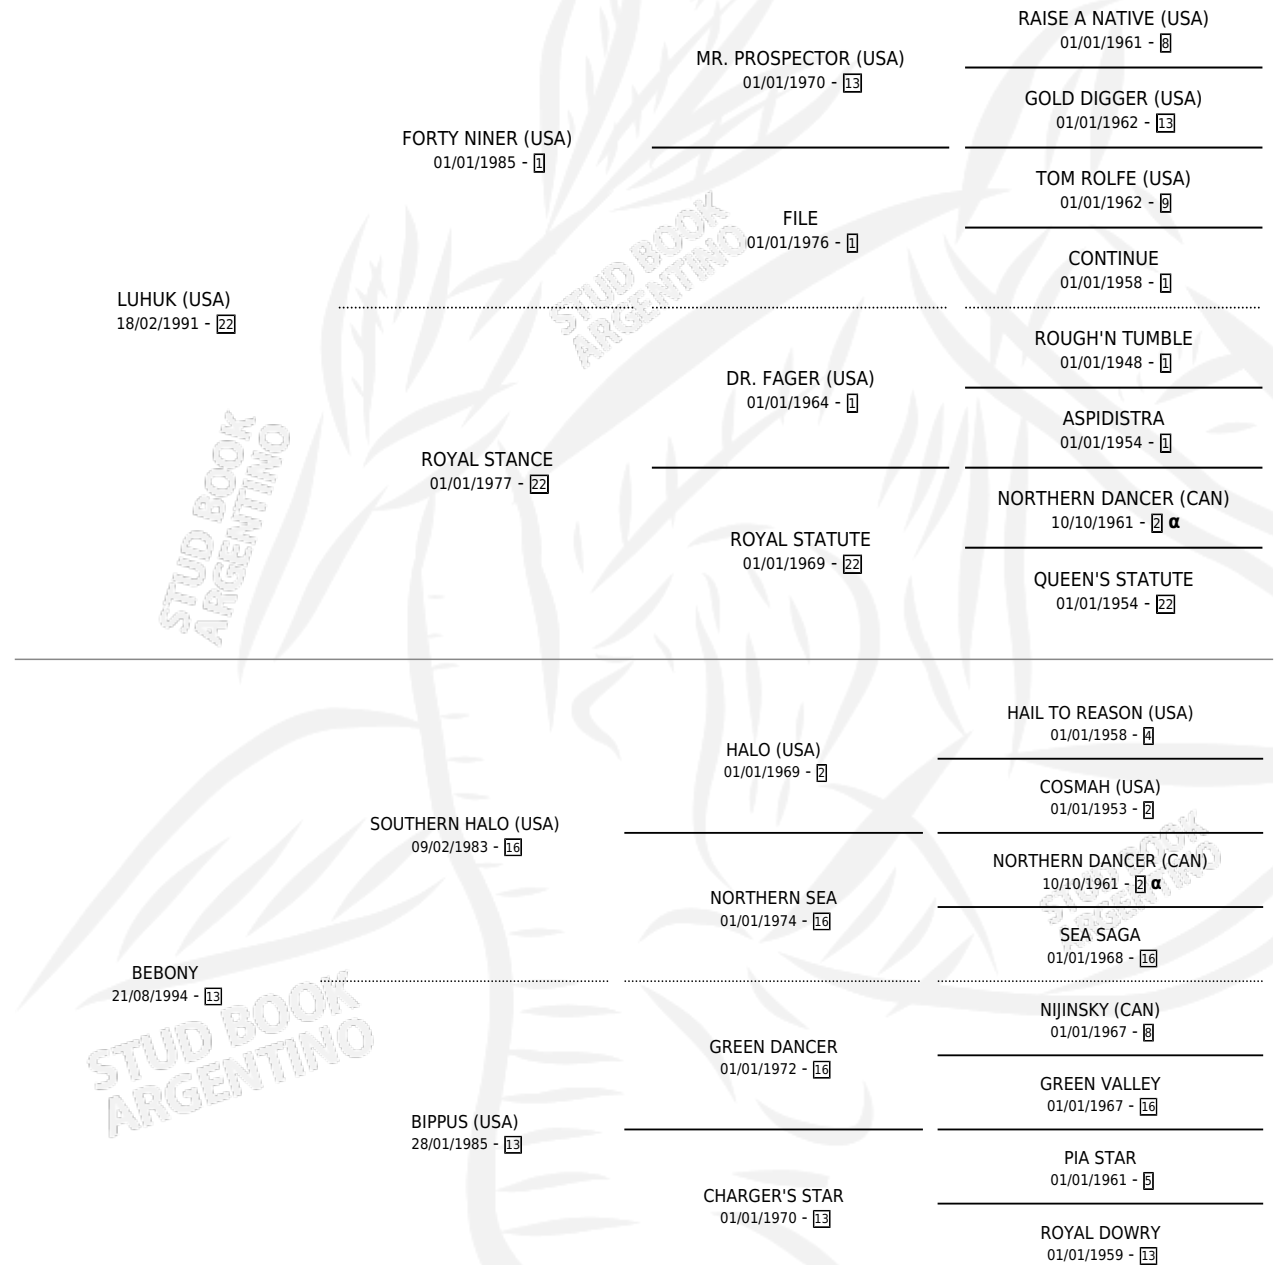

MAKALU

por LUHUK (USA) y BEBONY por SOUTHERN HALO (USA)

Argentina · Hembra · Zaino Colorado · SP · 25/09/2005
Familia 13-c · Volumen 39

ESTADO

TIPIFICACIÓN SANGUÍNEA	X
TIPIFICACIÓN POR ADN	✓
PASAPORTE	X
IDENTIFICACIÓN POR MICROCHIP	X
REPRODUCTOR	✓

Lugar de nacimiento: Don Arcangel

Criador: Don Arcangel

~

HIJOS

	MACHOS	HEMBRAS
4 NACIERON	2	2
3 CORRIERON	2	1
1 GANARON	0	1
0 GANADORES CL	0 GANADORES GR	0 GANADORES G1

PEDIGREE

INBREEDING : α

CAMPAÑA

Solo carreras oficiales de Argentina

POR EDAD

EDAD	CC	1°	2°	3°	4°	5°	NP	CLC	CLG	CLCG1	CLGG1	IMPORTE	GANANCIA / CC
3 AÑOS	4	1	0	0	0	0	3	0	0	0	0	\$24,000	\$6,000
4 AÑOS	2	0	0	0	0	0	2	0	0	0	0	\$0	\$0
TOTALES	6	1	0	0	0	0	5	0	0	0	0	\$24,000	\$4,000
%		16.7%	0.0%	0.0%	0.0%	0.0%	83.3%	0.0%	0.0%	0.0%	0.0%		