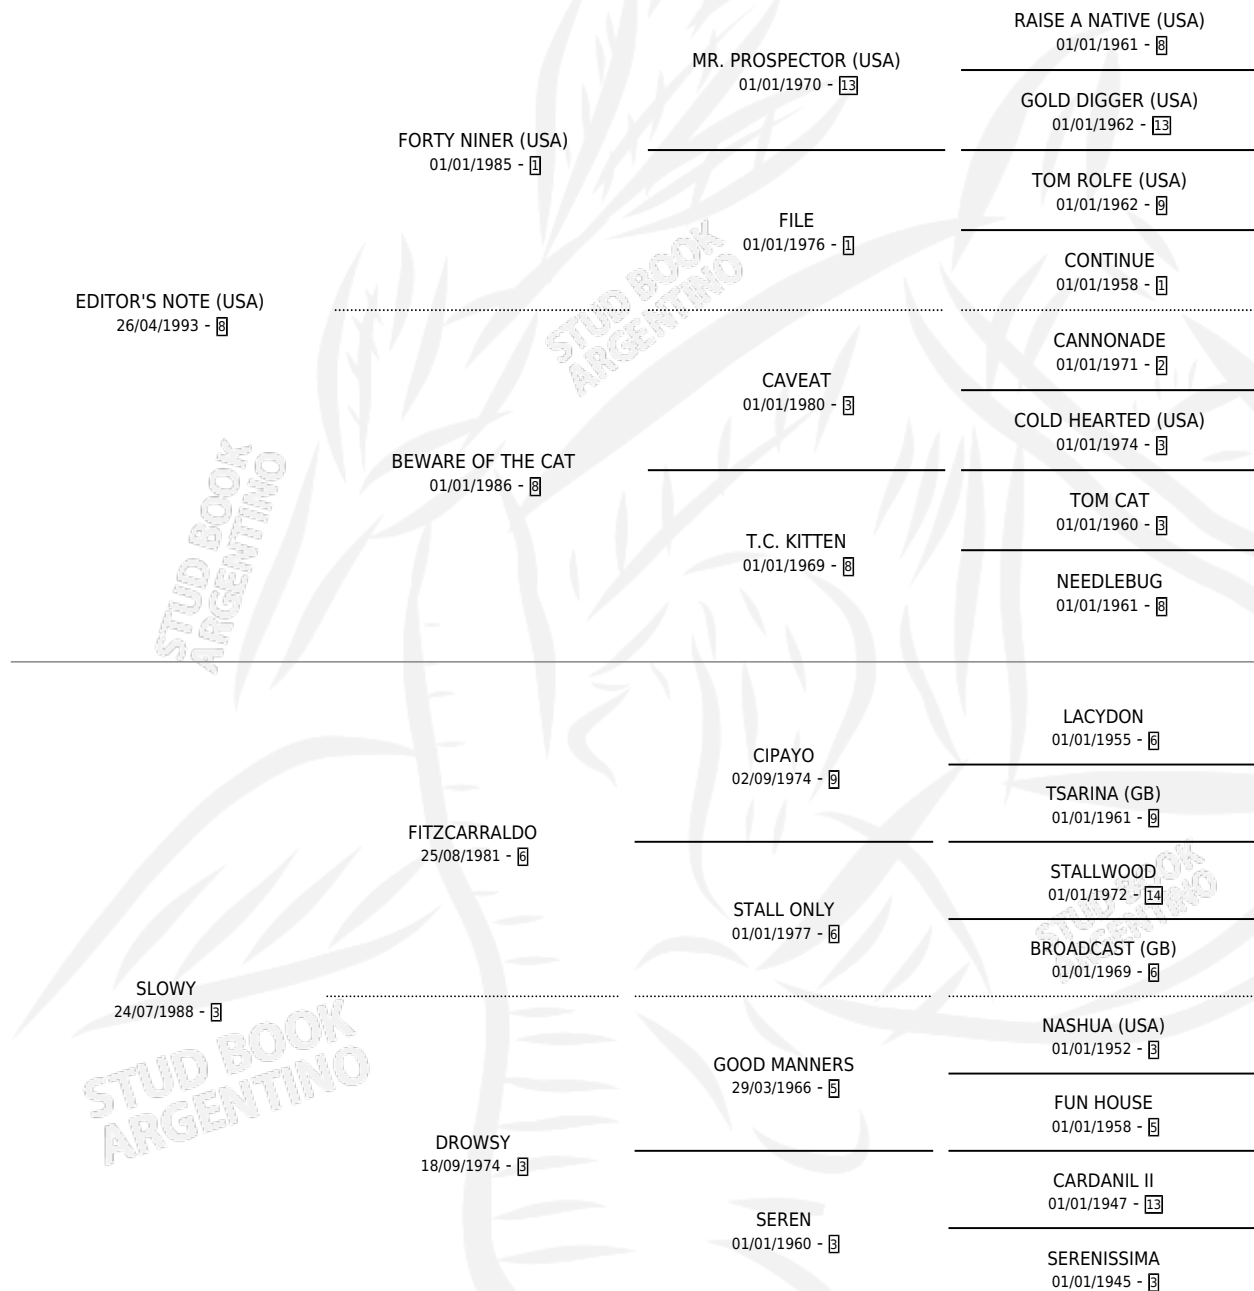

BELOKI

por EDITOR'S NOTE (USA) y SLOWY por FITZCARRALDO

Argentina · Macho · Alazan · SP · 13/09/2005
Familia 3-b · Volumen 39

ESTADO

TIPIFICACIÓN SANGUÍNEA	X
TIPIFICACIÓN POR ADN	✓
PASAPORTE	X
IDENTIFICACIÓN POR MICROCHIP	X
REPRODUCTOR	X

Lugar de nacimiento: Don Arcangel

Criador: Don Arcangel

PEDIGREE

CAMPAÑA

Solo carreras oficiales de Argentina

POR EDAD

EDAD	CC	1°	2°	3°	4°	5°	NP	CLC	CLG	CLCG1	CLGG1	IMPORTE	GANANCIA / CC
2 AÑOS	10	0	4	1	1	2	2	1	0	1	0	\$44,590	\$4,459
3 AÑOS	1	0	0	0	0	0	1	0	0	0	0	\$0	\$0
TOTALES	11	0	4	1	1	2	3	1	0	1	0	\$44,590	\$4,054
%		0.0%	36.4%	9.1%	9.1%	18.2%	27.3%	9.1%	0.0%	100%	0.0%		

Placés en La Plata y Palermo en 11 carreras disputadas.

POR DISTANCIA

HIPODROMO	CC	1°	2°	3°	4°	5°	NP	CLC	CLG	CLCG1	CLGG1	IMPORTE
LA PLATA	3	0	1	0	1	0	1	0	0	0	0	\$9,340
1400 MTS	2	0	1	0	0	0	1	0	0	0	0	\$7,500
1000 MTS	1	0	0	0	1	0	0	0	0	0	0	\$1,840
PALERMO	8	0	3	1	0	2	2	1	0	1	0	\$35,250
1600 MTS	2	0	1	0	0	0	1	1	0	1	0	\$8,750
1200 MTS	3	0	2	0	0	1	0	0	0	0	0	\$19,000
1500 MTS	1	0	0	0	0	1	0	0	0	0	0	\$1,500
800 MTS	2	0	0	1	0	0	1	0	0	0	0	\$6,000