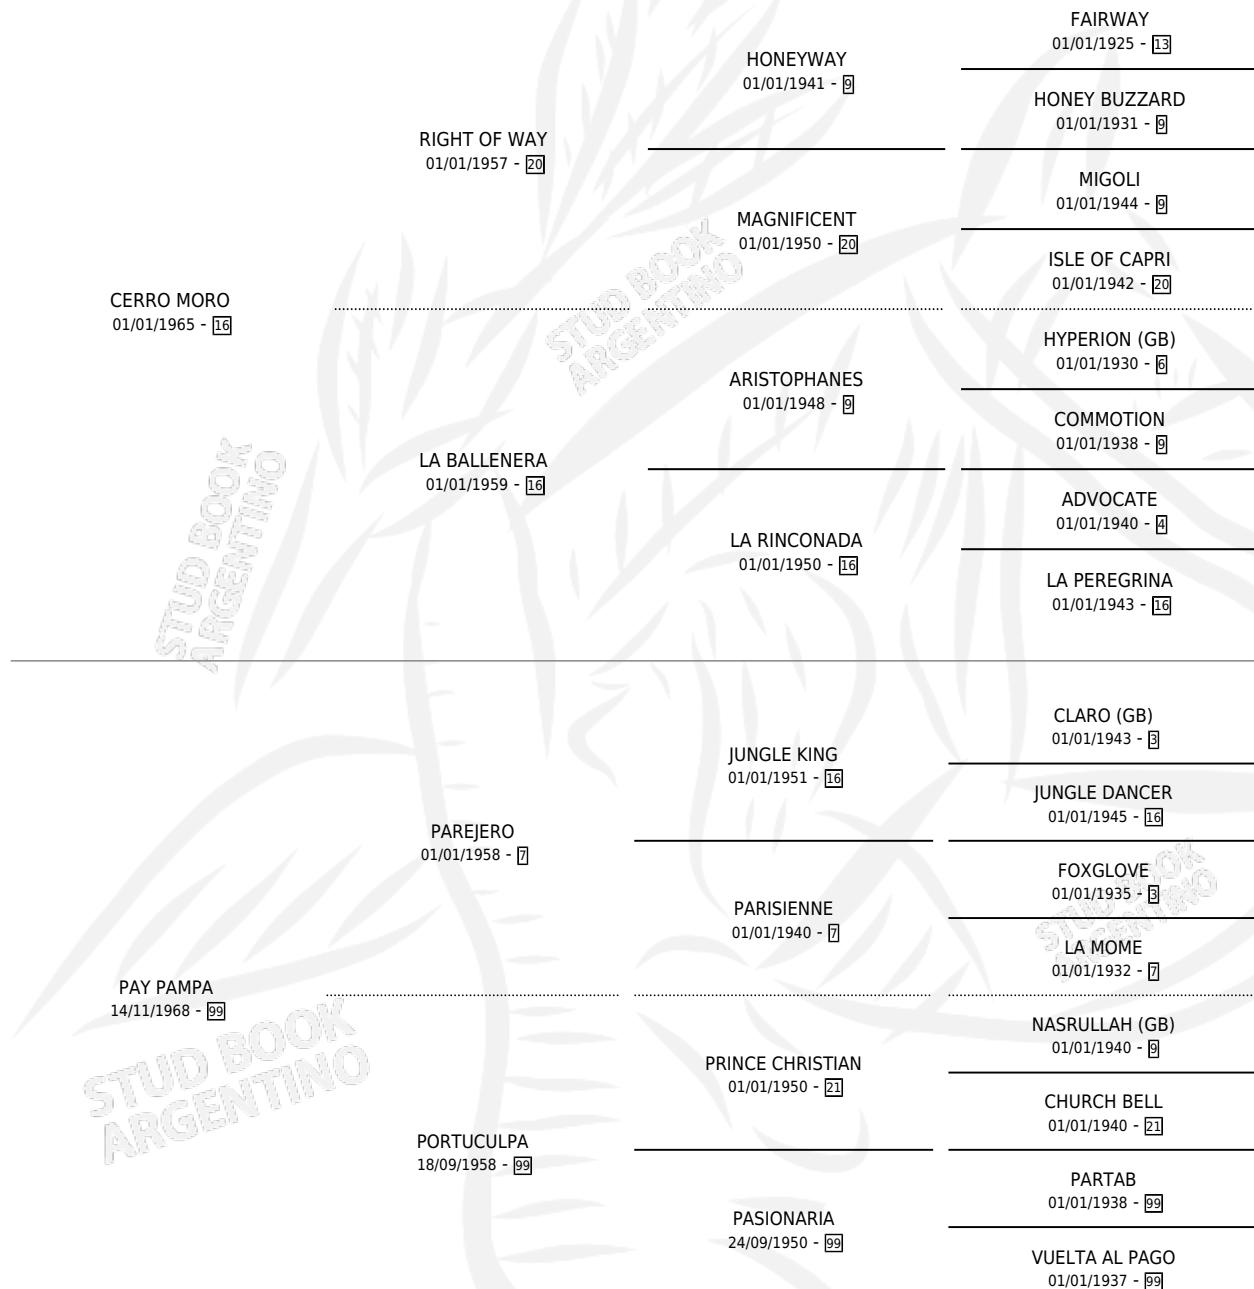

TIO ADOLFO

por CERRO MORO y PAY PAMPA por PAREJERO

Argentina · Macho · Zaino · SP · 11/11/1974
Familia 99 · Volumen 28

ESTADO

TIPIFICACIÓN SANGUÍNEA	X
TIPIFICACIÓN POR ADN	X
PASAPORTE	X
IDENTIFICACIÓN POR MICROCHIP	X
REPRODUCTOR	✓

Lugar de nacimiento: Campo particular

Criador: Sin dato

~

HIJOS

	MACHOS	HEMBRAS
2 NACIERON	1	1

SIN ACTUACIONES

PEDIGREE

CAMPAÑA

Solo carreras oficiales de Argentina

POR EDAD

EDAD	CC	1°	2°	3°	4°	5°	NP	CLC	CLG	CLCG1	CLGG1	IMPORTE	GANANCIA / CC
2 AÑOS	3	2	0	1	0	0	0	1	0	0	0	\$0	\$0
TOTALES	3	2	0	1	0	0	0	1	0	0	0	\$0	\$0
%		66.7%	0.0%	33.3%	0.0%	0.0%	0.0%	33.3%	0.0%	0.0%	0.0%		