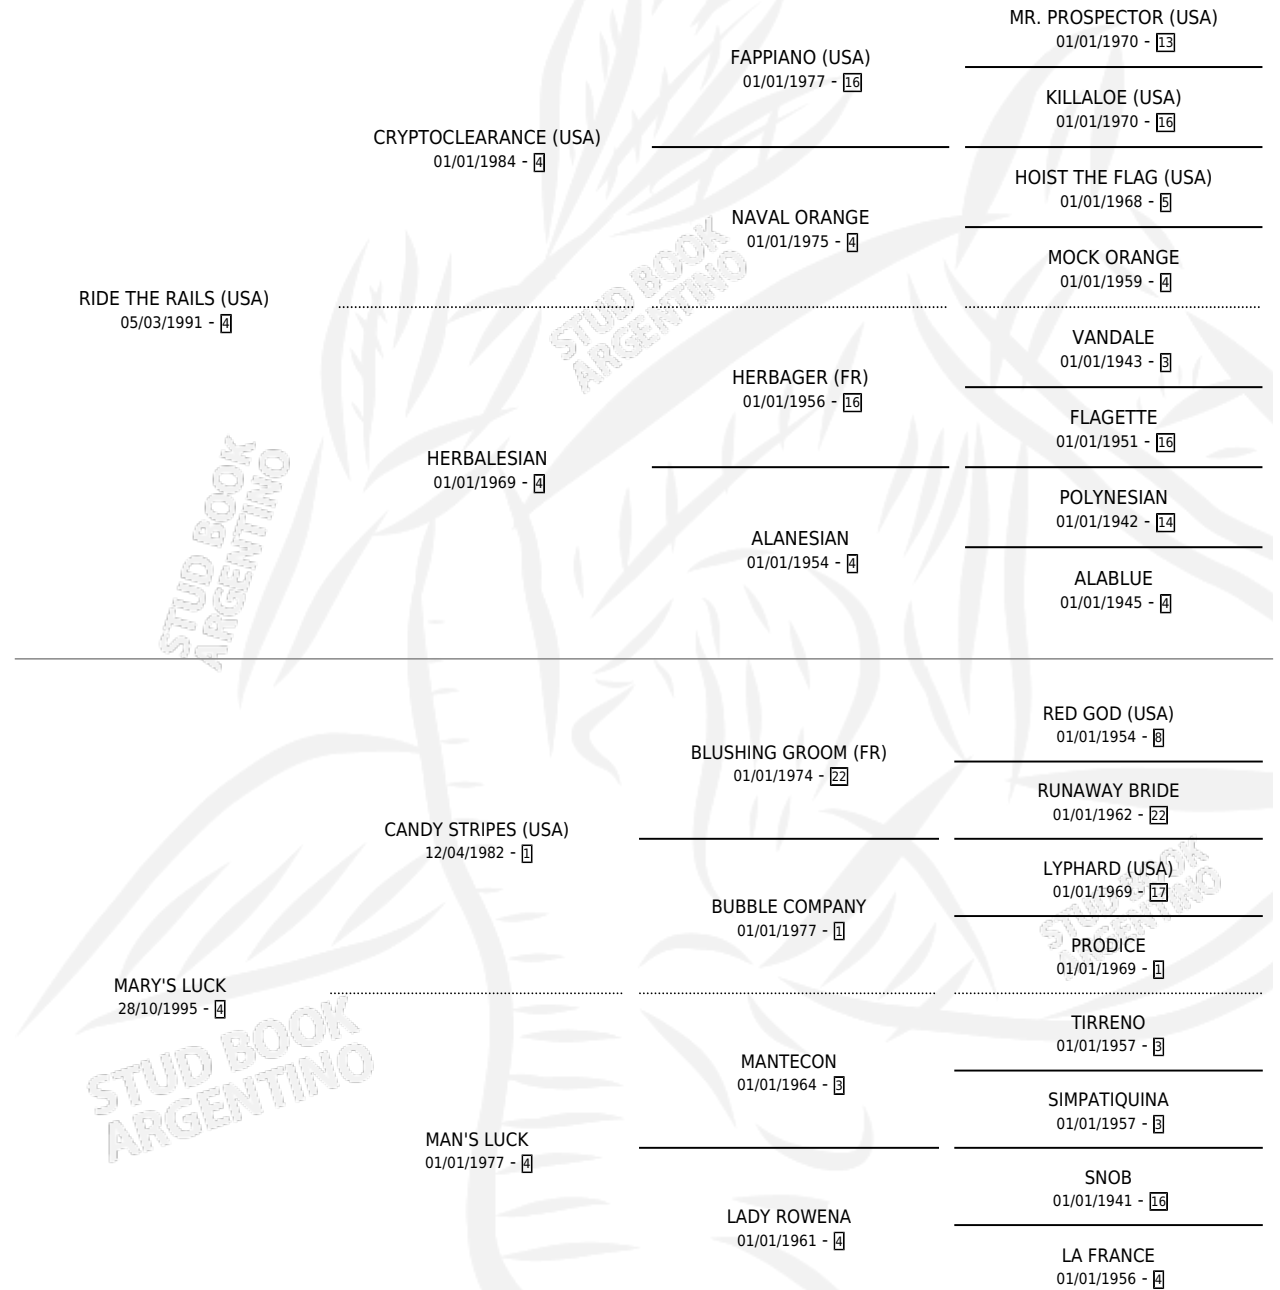

MARY'S DAY

por **RIDE THE RAILS (USA)** y **MARY'S LUCK** por **CANDY STRIPES (USA)**

Argentina · Hembra · Alazan · SP · 20/09/2005
Familia 4-h · Volumen 39

ESTADO

TIPIFICACIÓN SANGUÍNEA	X
TIPIFICACIÓN POR ADN	✓
PASAPORTE	X
IDENTIFICACIÓN POR MICROCHIP	X
REPRODUCTOR	X

Lugar de nacimiento: Abolengo

Criador: Abolengo

PEDIGREE