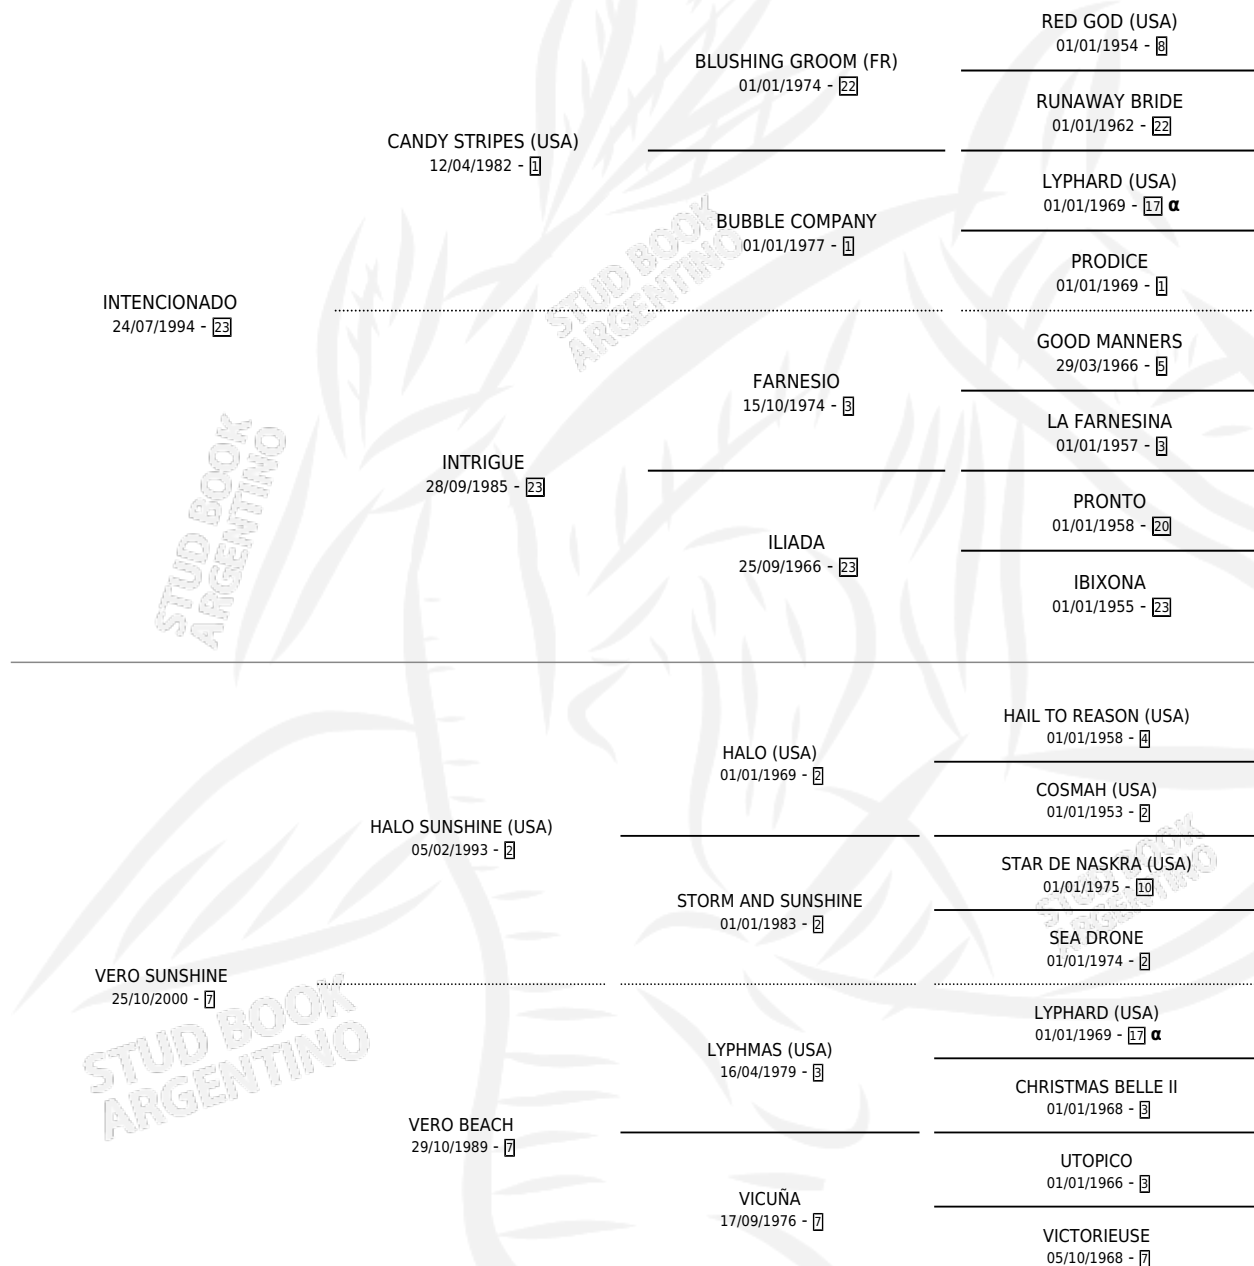

VERO INTENSA

por **INTENCIONADO** y **VERO SUNSHINE** por **HALO SUNSHINE (USA)**

Argentina · Hembra · Zaino Colorado · SP · 05/09/2005
Familia 7 · Volumen 39

ESTADO

TIPIFICACIÓN SANGUÍNEA	X
TIPIFICACIÓN POR ADN	✓
PASAPORTE	X
IDENTIFICACIÓN POR MICROCHIP	X
REPRODUCTOR	✓

Lugar de nacimiento: La Nobleza
Criador: La Nobleza

PEDIGREE

INBREEDING : α

CAMPAÑA

Solo carreras oficiales de Argentina

POR EDAD

EDAD	CC	1°	2°	3°	4°	5°	NP	CLC	CLG	CLCG1	CLGG1	IMPORTE	GANANCIA / CC
4 AÑOS	3	0	1	0	1	0	1	0	0	0	0	\$7,760	\$2,587
6 AÑOS	3	1	0	0	0	1	1	0	0	0	0	\$21,720	\$7,240
TOTALES	6	1	1	0	1	1	2	0	0	0	0	\$29,480	\$4,913
%		16.7%	16.7%	0.0%	16.7%	16.7%	33.3%	0.0%	0.0%	0.0%	0.0%		

Ganadora en La Punta - \$29,480, a los 6 años.

POR DISTANCIA

HIPODROMO	CC	1°	2°	3°	4°	5°	NP	CLC	CLG	CLCG1	CLGG1	IMPORTE
LA PLATA	5	0	1	0	1	1	2	0	0	0	0	\$9,480
1000 MTS	1	0	0	0	0	0	1	0	0	0	0	\$0
1100 MTS	2	0	0	0	1	1	0	0	0	0	0	\$3,480
1300 MTS	1	0	0	0	0	0	1	0	0	0	0	\$0
1200 MTS	1	0	1	0	0	0	0	0	0	0	0	\$6,000
LA PUNTA	1	1	0	0	0	0	0	0	0	0	0	\$20,000
1000 MTS	1	1	0	0	0	0	0	0	0	0	0	\$20,000