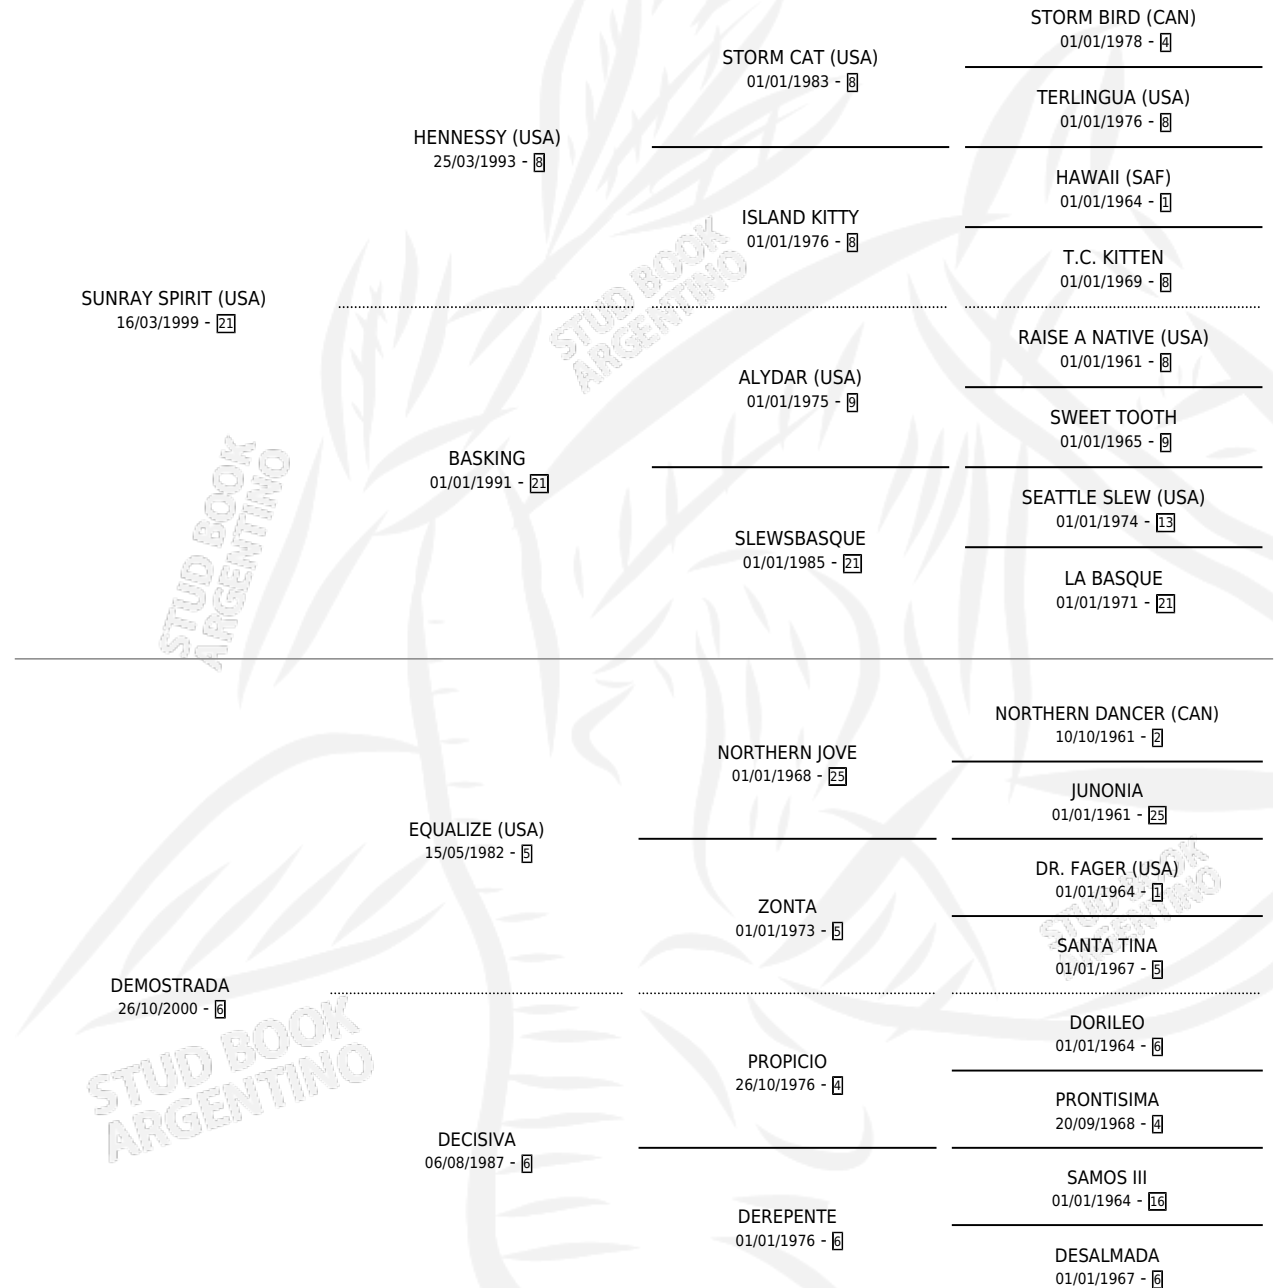

DECIDING

por **SUNRAY SPIRIT (USA)** y **DEMOSTRADA** por **EQUALIZE (USA)**

Argentina · Macho · Tordillo · SP · 12/09/2005
Familia 6-a · Volumen 39

ESTADO

TIPIFICACIÓN SANGUÍNEA	X
TIPIFICACIÓN POR ADN	✓
PASAPORTE	X
IDENTIFICACIÓN POR MICROCHIP	X
REPRODUCTOR	X

Lugar de nacimiento: Abolengo
Criador: Abolengo

PEDIGREE

CAMPAÑA

Solo carreras oficiales de Argentina

POR EDAD

EDAD	CC	1°	2°	3°	4°	5°	NP	CLC	CLG	CLCG1	CLGG1	IMPORTE	GANANCIA / CC
4 AÑOS	5	2	1	0	0	0	2	0	0	0	0	\$53,850	\$10,770
TOTALES	5	2	1	0	0	0	2	0	0	0	0	\$53,850	\$10,770
%		40.0%	20.0%	0.0%	0.0%	0.0%	40.0%	0.0%	0.0%	0.0%	0.0%		