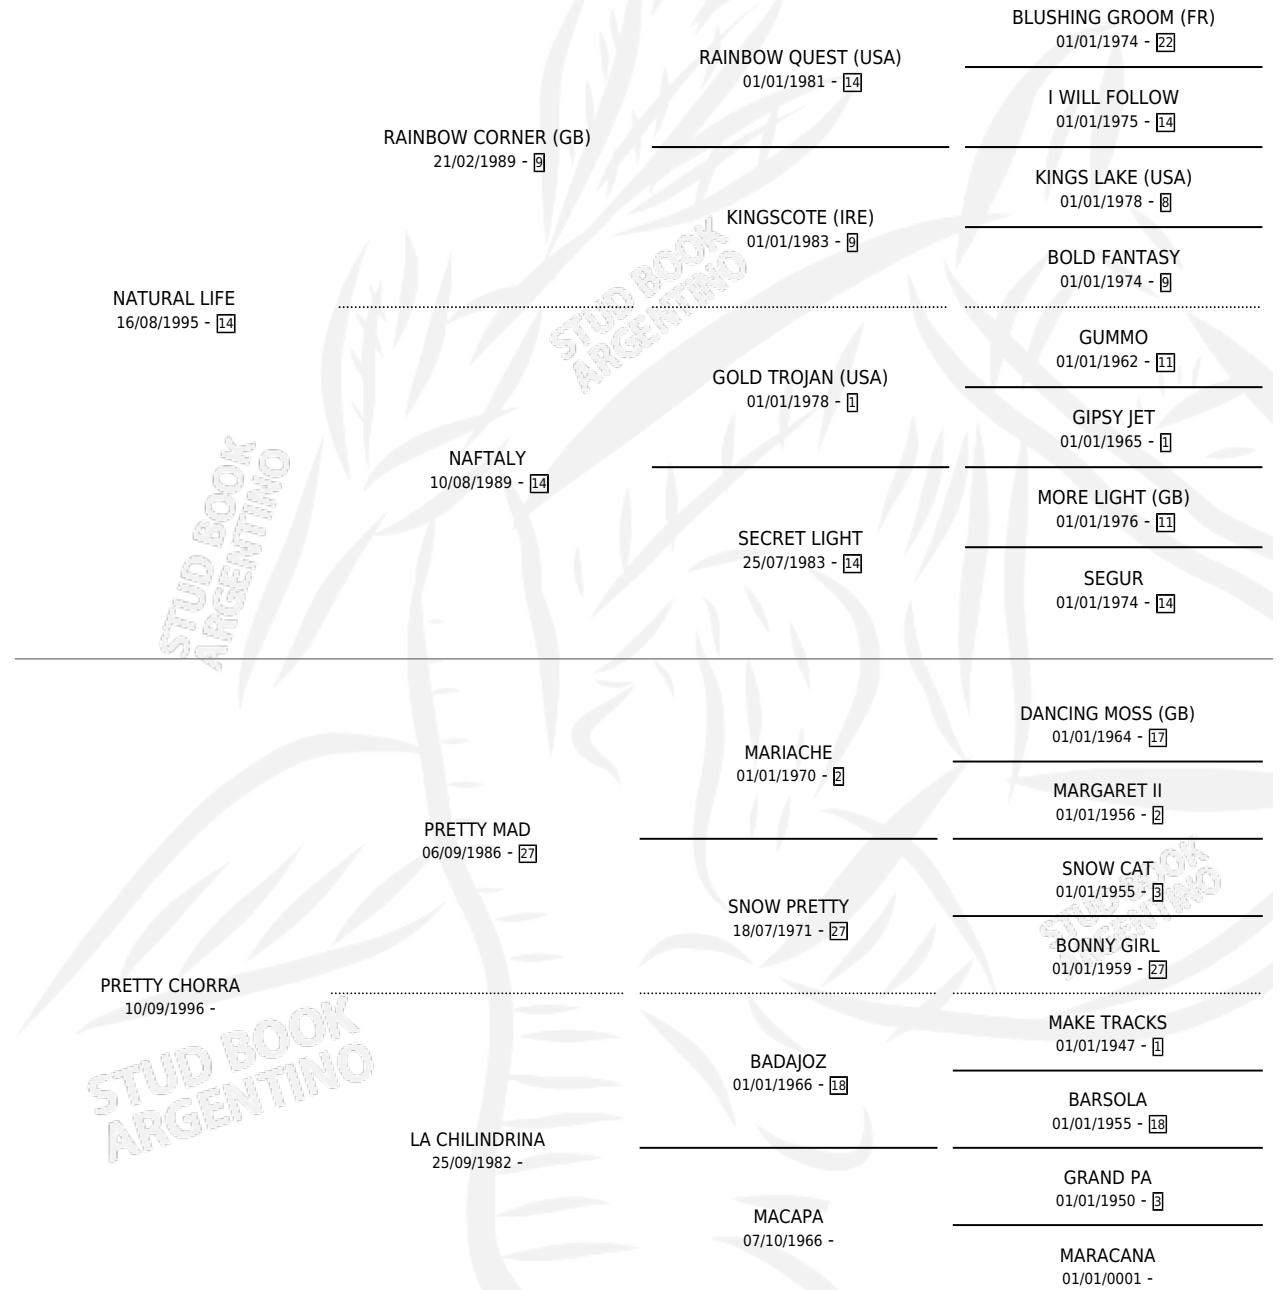

CHILIFE

por NATURAL LIFE y PRETTY CHORRA por PRETTY MAD

Argentina · Hembra · Zaino · SP · 02/09/2005
Familia · Volumen 39

ESTADO

TIPIFICACIÓN SANGUÍNEA	X
TIPIFICACIÓN POR ADN	✓
PASAPORTE	X
IDENTIFICACIÓN POR MICROCHIP	X
REPRODUCTOR	X

Lugar de nacimiento: Don Jacobo

Criador: Sin dato

PEDIGREE

CHILIFE

Datos oficiales del Stud Book Argentino

Documento generado el 04/05/2026

studbook.org.ar