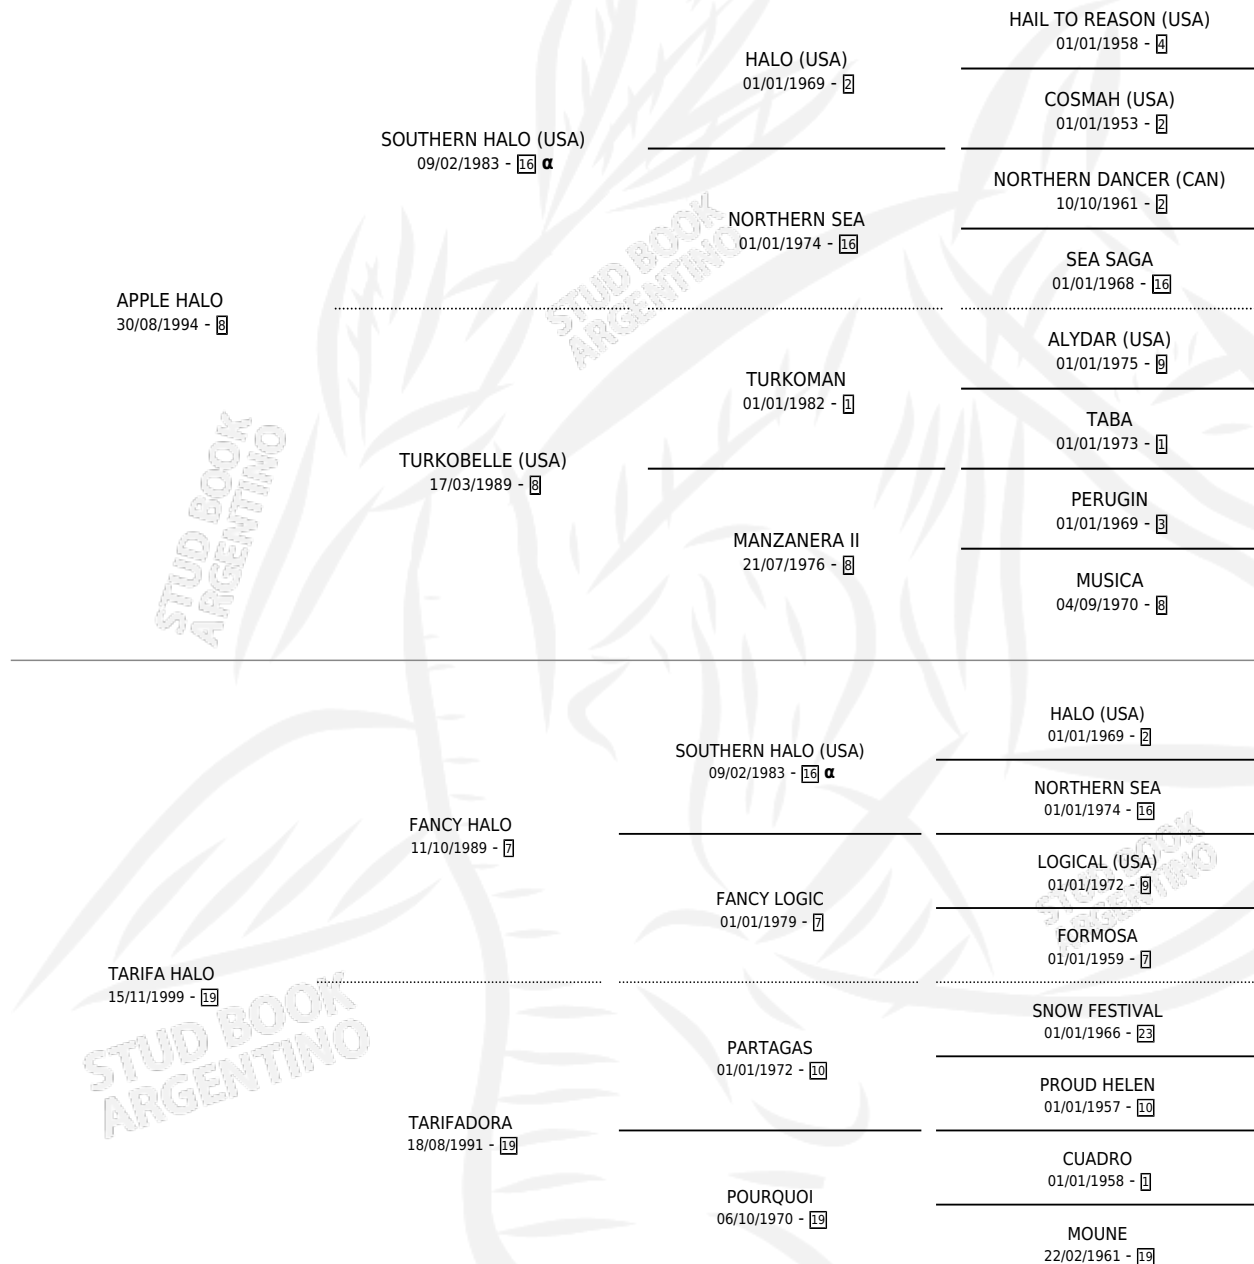

MARITONE

por **APPLE HALO** y **TARIFA HALO** por **FANCY HALO**

Argentina · Hembra · Alazan · SP · 27/08/2005
Familia 19-a · Volumen 39

ESTADO

TIPIFICACIÓN SANGUÍNEA	X
TIPIFICACIÓN POR ADN	✓
PASAPORTE	✓
IDENTIFICACIÓN POR MICROCHIP	X
REPRODUCTOR	✓

Lugar de nacimiento: Don Narciso

Criador: Sin dato

~

HIJOS

	MACHOS	HEMBRAS
1 NACIERON	0	1

SIN ACTUACIONES

PEDIGREE

INBREEDING : α

S

mientos 1 / Efectividad 25.00%

PADRILLO	PRODUCTO	CRIADOR	1ER SERVICIO	ÚLTIMO SERVICIO
SUPER OPTIMISTA	∅		07/08/2013	29/12/2013
MARITONE	∅		18/09/2012	23/11/2012
Datos oficiales del Stud Book Argentino				
SUPER OPTIMISTA	SUPER MARI (H A, 09/09/2012)	SIN DATO	04/09/2011	06/10/2011
SUPER OPTIMISTA	∅		24/08/2010	22/09/2010