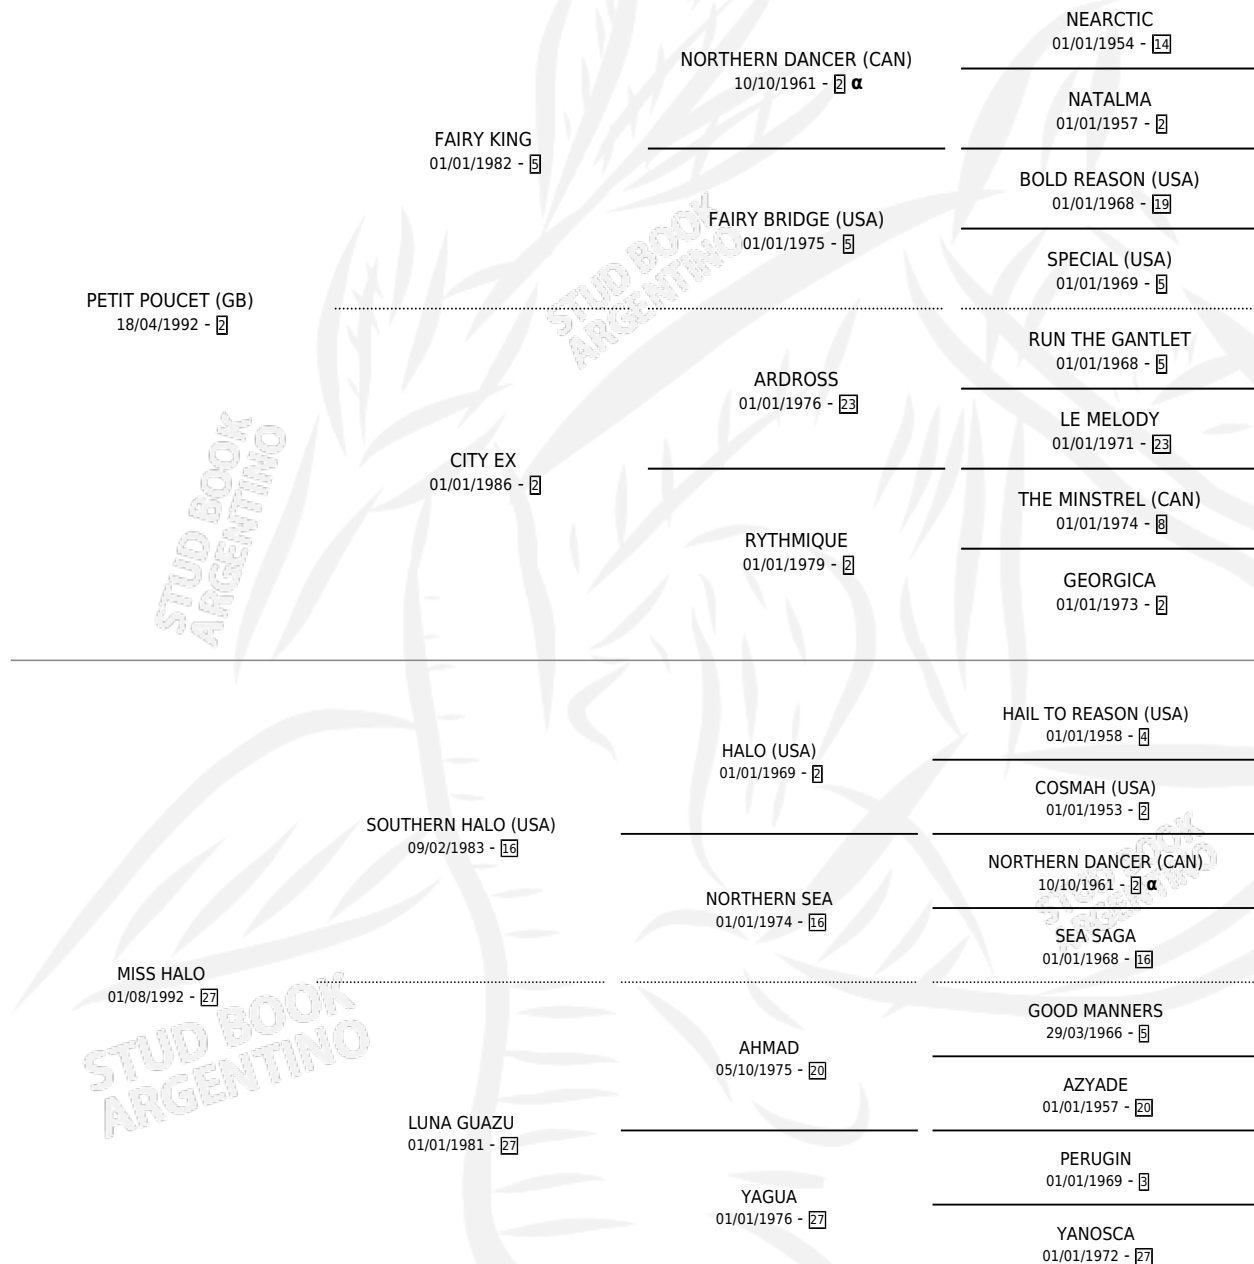

LOST HALO

por **PETIT POU CET (GB)** y **MISS HALO** por **SOUTHERN HALO (USA)**

Argentina · Macho · Alazan · SP · 09/09/2005
Familia 27-a · Volumen 39

ESTADO

TIPIFICACIÓN SANGUÍNEA	X
TIPIFICACIÓN POR ADN	✓
PASAPORTE	X
IDENTIFICACIÓN POR MICROCHIP	X
REPRODUCTOR	✓

Lugar de nacimiento: El Turf
Criador: El Turf

~

HIJOS

	MACHOS	HEMBRAS
3 NACIERON	2	1
SIN ACTUACIONES		

PEDIGREE

INBREEDING : α

CAMPAÑA

Solo carreras oficiales de Argentina

Ganador de 7 carreras en Palermo y La Plata - \$375,900, a los 3,4,6 y 7 años, incluso Mineral **[L]**, European Style (H), Haras de la Pomme(H) y Dia de la Patria (H), 3ro Dardo Rocha **[G1]**, Antonio Cane **[G3]** y Stud Book Arg. **[L]**, 4to Clausura **[G2]** y Fed.arg.j.c. E Hip(h).