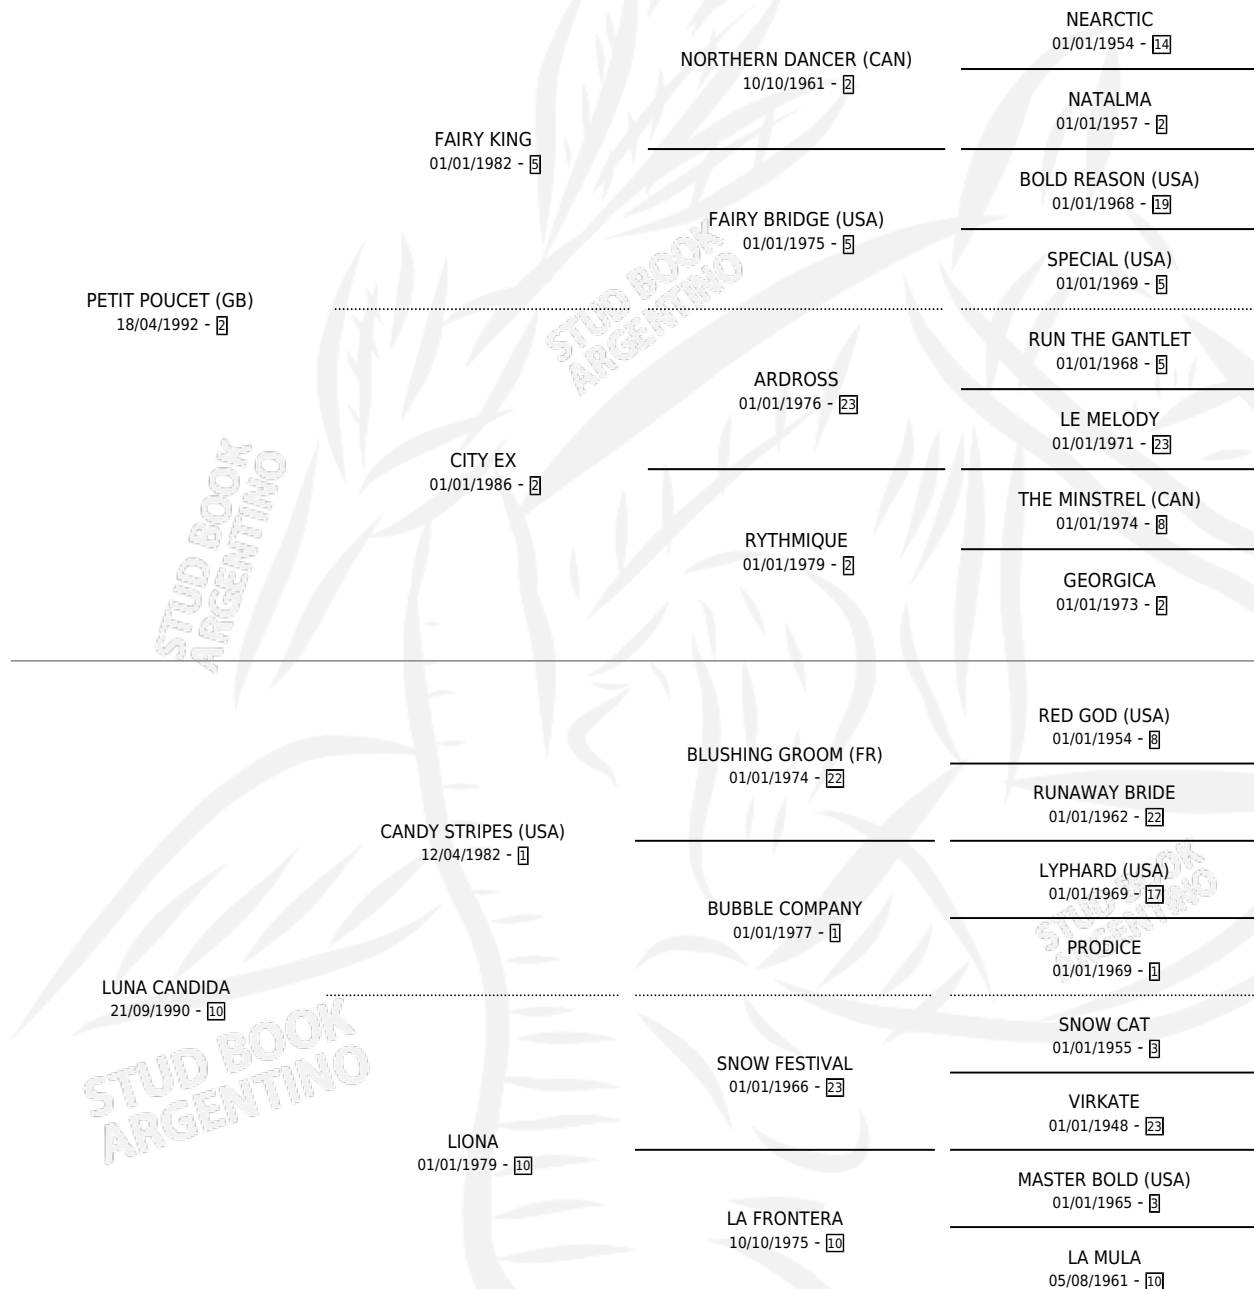

LUNA CANDELA

por **PETIT POU CET (GB)** y **LUNA CANDIDA** por **CANDY STRIPES (USA)**

Argentina · Hembra · Zaino · SP · 29/08/2005
Familia 10-a · Volumen 39

ESTADO

TIPIFICACIÓN SANGUÍNEA	X
TIPIFICACIÓN POR ADN	✓
PASAPORTE	X
IDENTIFICACIÓN POR MICROCHIP	X
REPRODUCTOR	✓

Lugar de nacimiento: El Turf

Criador: Graells Nelson Antonio

~

HIJOS

	MACHOS	HEMBRAS
8 NACIERON	3	5
4 CORRIERON	2	2
3 GANARON	1	2

0	0	0
GANADORES CL	GANADORES GR	GANADORES G1

PEDIGREE