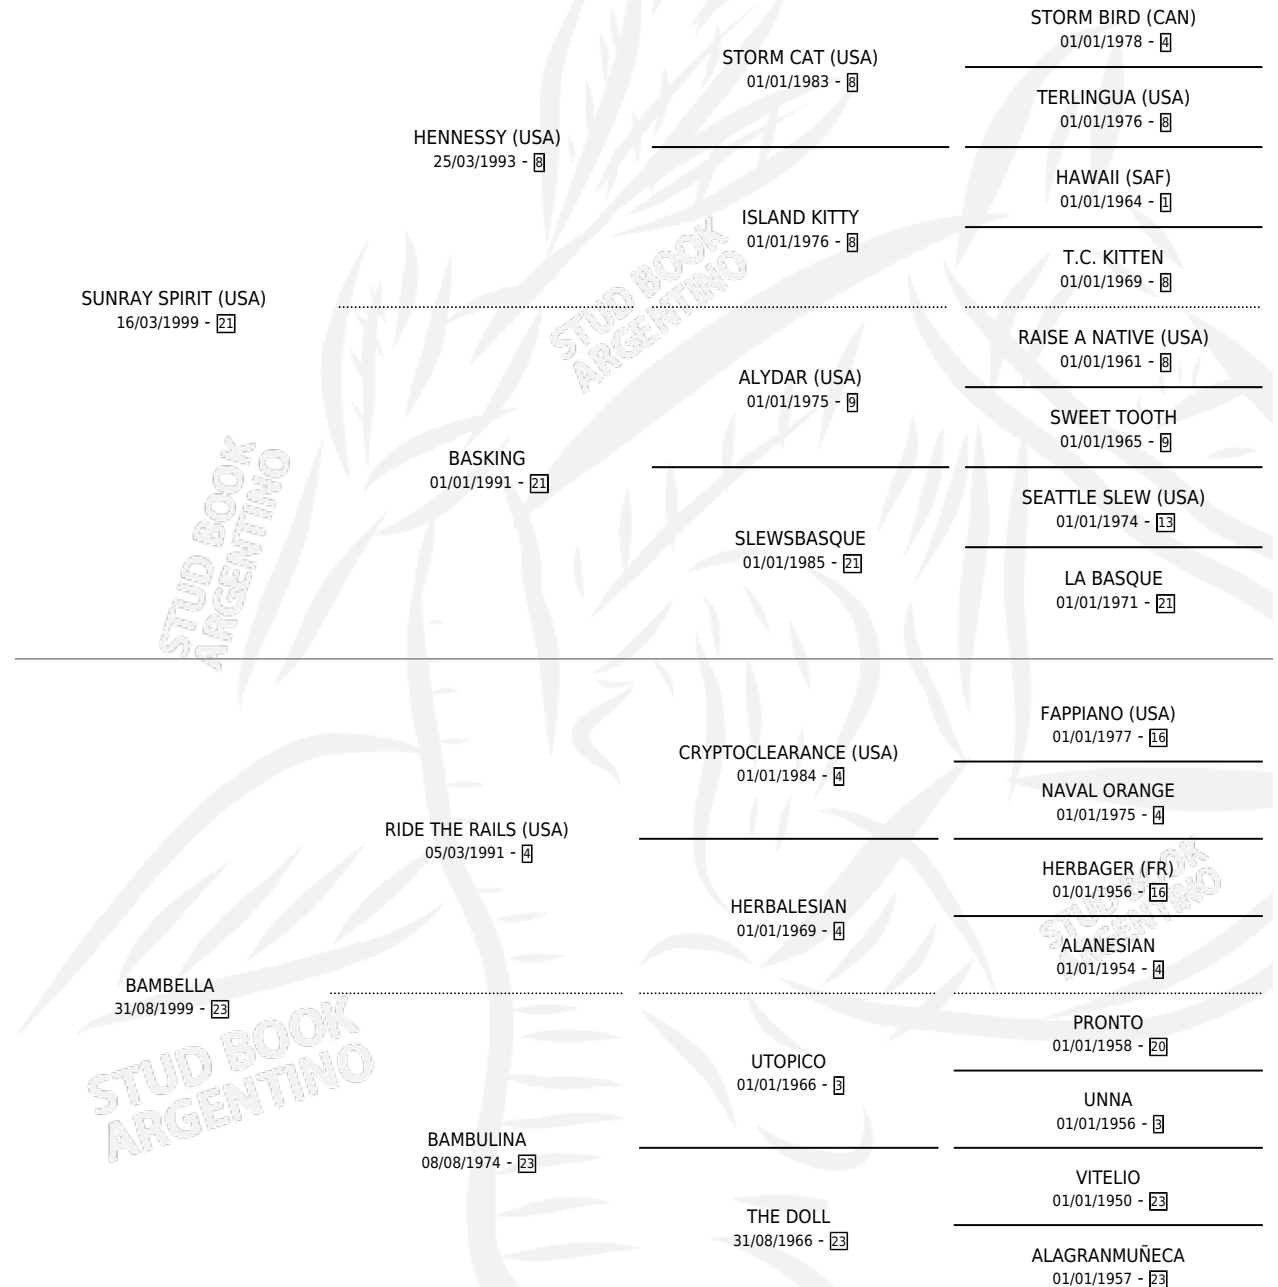

BAMBALI

por **SUNRAY SPIRIT (USA)** y **BAMBELLA** por **RIDE THE RAILS (USA)**

Argentina · Hembra · Alazan Tostado · SP · 30/08/2005
Familia 23-a · Volumen 39

ESTADO

TIPIFICACIÓN SANGUÍNEA	X
TIPIFICACIÓN POR ADN	✓
PASAPORTE	X
IDENTIFICACIÓN POR MICROCHIP	X
REPRODUCTOR	✓

Lugar de nacimiento: El Turf

Criador: El Turf

~

HIJOS

	MACHOS	HEMBRAS
10 NACIERON	5	5
7 CORRIERON	4	3
7 GANARON	4	3

3	3	1
GANADORES CL	GANADORES GR	GANADORES G1

PEDIGREE