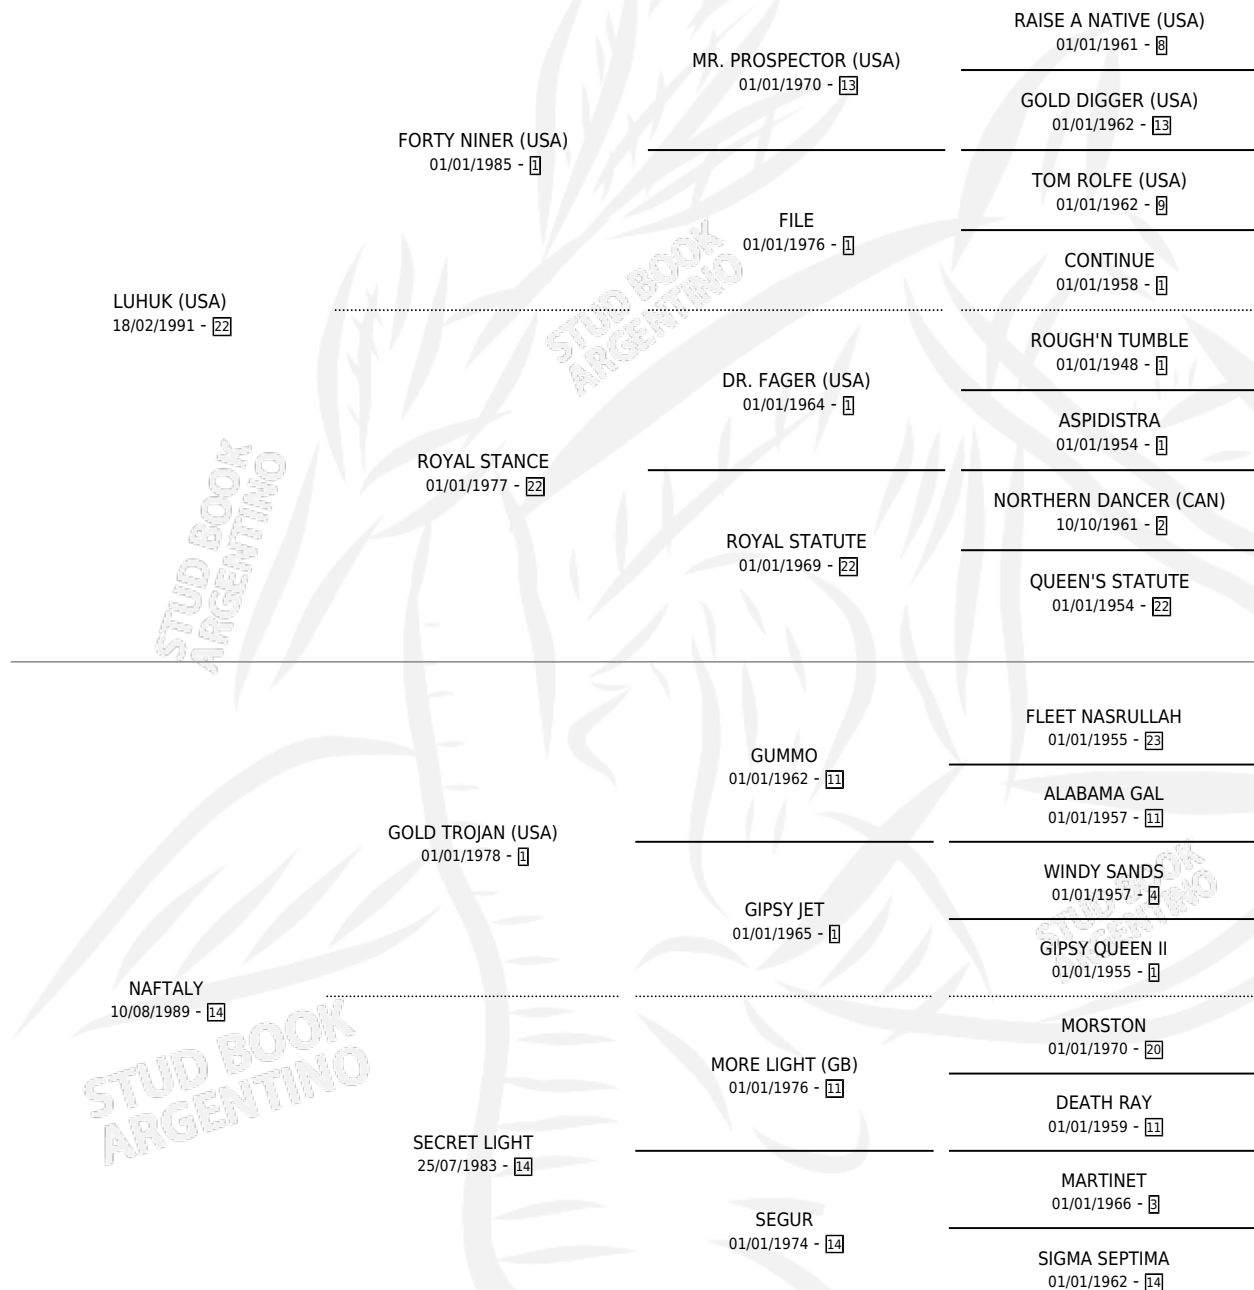

LILY POTTER

por LUHUK (USA) y NAFTALY por GOLD TROJAN (USA)

Argentina · Hembra · Alazan · SP · 24/08/2005
Familia 14-c · Volumen 39

ESTADO

TIPIFICACIÓN SANGUÍNEA	X
TIPIFICACIÓN POR ADN	✓
PASAPORTE	X
IDENTIFICACIÓN POR MICROCHIP	X
REPRODUCTOR	✓

Lugar de nacimiento: La Quebrada

Criador: La Quebrada

~

HIJOS

	MACHOS	HEMBRAS
7 NACIERON	2	5
2 CORRIERON	1	1
1 GANARON	1	0
0 GANADORES CL	0 GANADORES GR	0 GANADORES G1

PEDIGREE

EXPORTACIÓN / IMPORTACIÓN

FECHA	MOVIMIENTO	PAÍS
05/01/2010	IMPORTADO	PERU
25/10/2007	EXPORTADO	PERU

SERVICIOS

Servicios **8** / Nacimientos **7** / Efectividad **87.50%**

PADRILLO	PRODUCTO	CRIADOR	1ER SERVICIO	ÚLTIMO SERVICIO
GRAND REWARD (USA)	LA BOLETA (H Z, 15/08/2018) •MURIÓ EL 19/09/2022•	RE JAGUELES	12/08/2017	12/08/2017
INDY POINT	LINDY POINT (H A, 06/08/2017)	RE JAGUELES	20/08/2016	20/08/2016
INDY POINT	∅		27/11/2015	27/11/2015
ENDORSEMENT (USA)	LADY LONGBOTTOM (H A, 20/10/2015)	LA QUEBRADA	16/10/2014	16/11/2014
THE LEOPARD (USA)	LUNA LOVEGOOD (H A, 02/10/2014)	LA QUEBRADA	30/10/2013	30/10/2013
THE LEOPARD (USA)	LAVENDER BROWN (H ZD, 04/10/2013)	LA QUEBRADA	28/10/2012	28/10/2012
THE LEOPARD (USA)	LUCIUS MALFOY (M A, 19/09/2012) •MURIÓ EL 08/08/2024•	LA QUEBRADA	27/09/2011	27/09/2011
THE LEOPARD (USA)	LORD VOLDEMORT (M A, 20/08/2011)	LA QUEBRADA	07/09/2010	07/09/2010