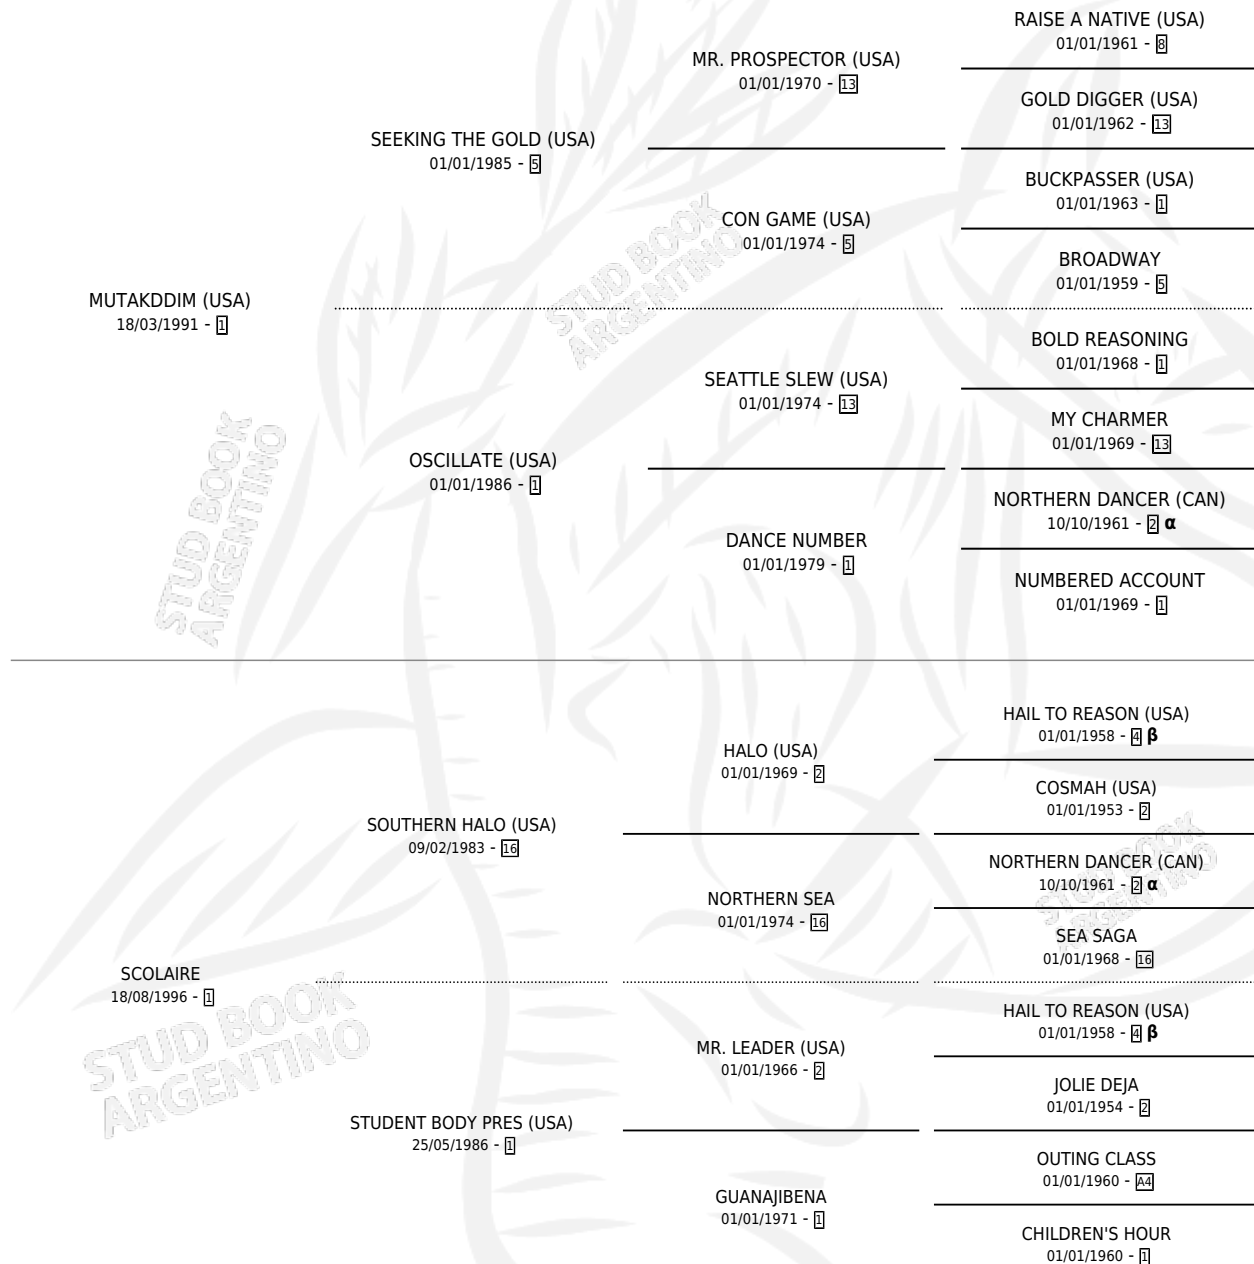

THE COACH

por **MUTAKDDIM (USA)** y **SCOLAIRE** por **SOUTHERN HALO (USA)**

Argentina · Macho · Zaino · SP · 20/08/2005
Familia 1-p · Volumen 39

ESTADO

TIPIFICACIÓN SANGUÍNEA	X
TIPIFICACIÓN POR ADN	✓
PASAPORTE	X
IDENTIFICACIÓN POR MICROCHIP	X
REPRODUCTOR	X

Lugar de nacimiento: La Quebrada
Criador: La Quebrada

PEDIGREE

INBREEDING : α,β

CAMPAÑA

Solo carreras oficiales de Argentina

POR EDAD

EDAD	CC	1°	2°	3°	4°	5°	NP	CLC	CLG	CLCG1	CLGG1	IMPORTE	GANANCIA / CC
2 AÑOS	1	0	0	0	1	0	0	0	0	0	0	\$3,000	\$3,000
3 AÑOS	5	2	2	0	0	0	1	0	0	0	0	\$77,550	\$15,510
TOTALES	6	2	2	0	1	0	1	0	0	0	0	\$80,550	\$13,425
%		33.3%	33.3%	0.0%	16.7%	0.0%	16.7%	0.0%	0.0%	0.0%	0.0%		

Ganador de 2 carreras en Palermo y La Plata - \$80,550, a los 3 años.

POR DISTANCIA

HIPODROMO	CC	1°	2°	3°	4°	5°	NP	CLC	CLG	CLCG1	CLGG1	IMPORTE
LA PLATA	2	1	1	0	0	0	0	0	0	0	0	\$33,800
1000 MTS	1	1	0	0	0	0	0	0	0	0	0	\$26,000
1100 MTS	1	0	1	0	0	0	0	0	0	0	0	\$7,800
PALERMO	4	1	1	0	1	0	1	0	0	0	0	\$46,750
1000 MTS	4	1	1	0	1	0	1	0	0	0	0	\$46,750