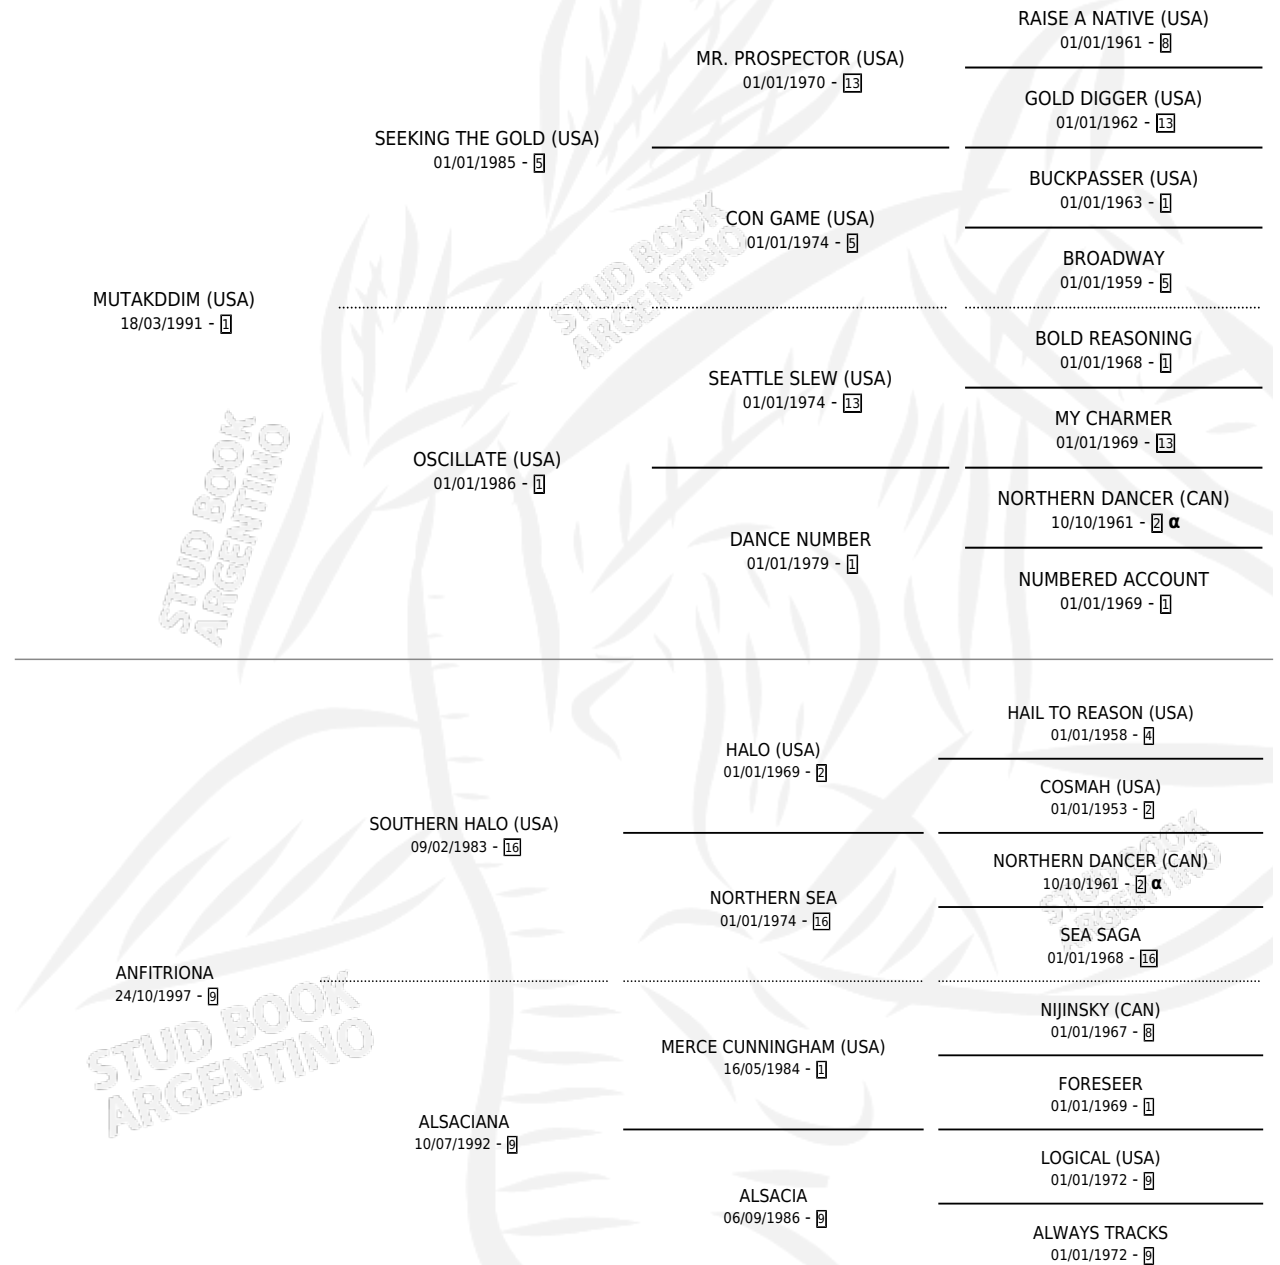

MUNTASSIR

por **MUTAKDDIM (USA)** y **ANFITRIONA** por **SOUTHERN HALO (USA)**

Argentina · Macho · Alazan Tostado · SP · 20/08/2005
Familia 9-g · Volumen 39

ESTADO

TIPIFICACIÓN SANGUÍNEA	X
TIPIFICACIÓN POR ADN	✓
PASAPORTE	X
IDENTIFICACIÓN POR MICROCHIP	X
REPRODUCTOR	X

Lugar de nacimiento: La Quebrada
Criador: La Quebrada

PEDIGREE

INBREEDING : α

EXPORTACIÓN / IMPORTACIÓN

FECHA	MOVIMIENTO	PAÍS
26/12/2007	EXPORTADO	PERU

MUNTASSIR

Datos oficiales del Stud Book Argentino

Documento generado el 09/05/2026