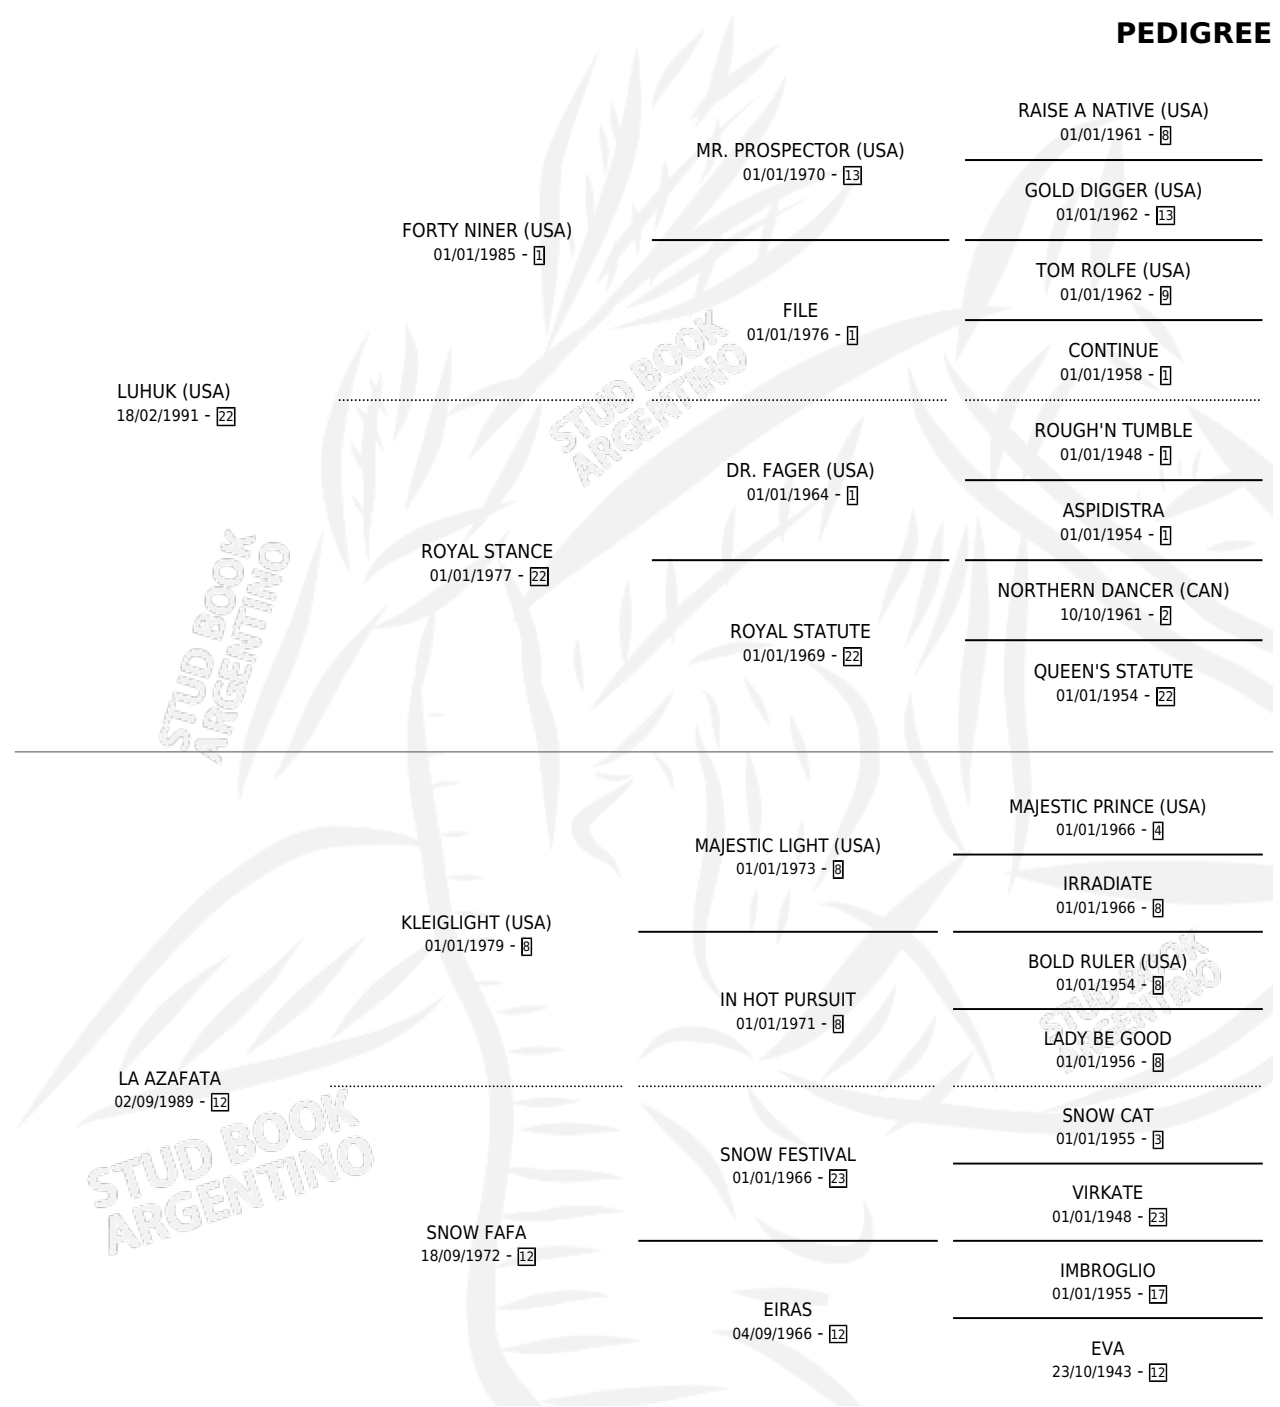

TEMPAL

por LUHUK (USA) y LA AZAFATA por KLEIGLIGHT (USA)

Argentina · Macho · Alazan · SP · 13/07/2005
Familia 12 · Volumen 39

ESTADO

TIPIFICACIÓN SANGUÍNEA	X
TIPIFICACIÓN POR ADN	✓
PASAPORTE	X
IDENTIFICACIÓN POR MICROCHIP	X
REPRODUCTOR	X

Lugar de nacimiento: El Entrerriano
Criador: Olaz Ramon A.

PEDIGREE

CAMPAÑA

Solo carreras oficiales de Argentina

POR EDAD

EDAD	CC	1°	2°	3°	4°	5°	NP	CLC	CLG	CLCG1	CLGG1	IMPORTE	GANANCIA / CC
3 AÑOS	5	0	0	1	0	0	4	0	0	0	0	\$5,250	\$1,050
5 AÑOS	1	0	0	0	0	0	1	0	0	0	0	\$0	\$0
6 AÑOS	6	0	0	0	0	0	6	0	0	0	0	\$0	\$0
TOTALES	12	0	0	1	0	0	11	0	0	0	0	\$5,250	\$438
%		0.0%	0.0%	8.3%	0.0%	0.0%	91.7%	0.0%	0.0%	0.0%	0.0%		