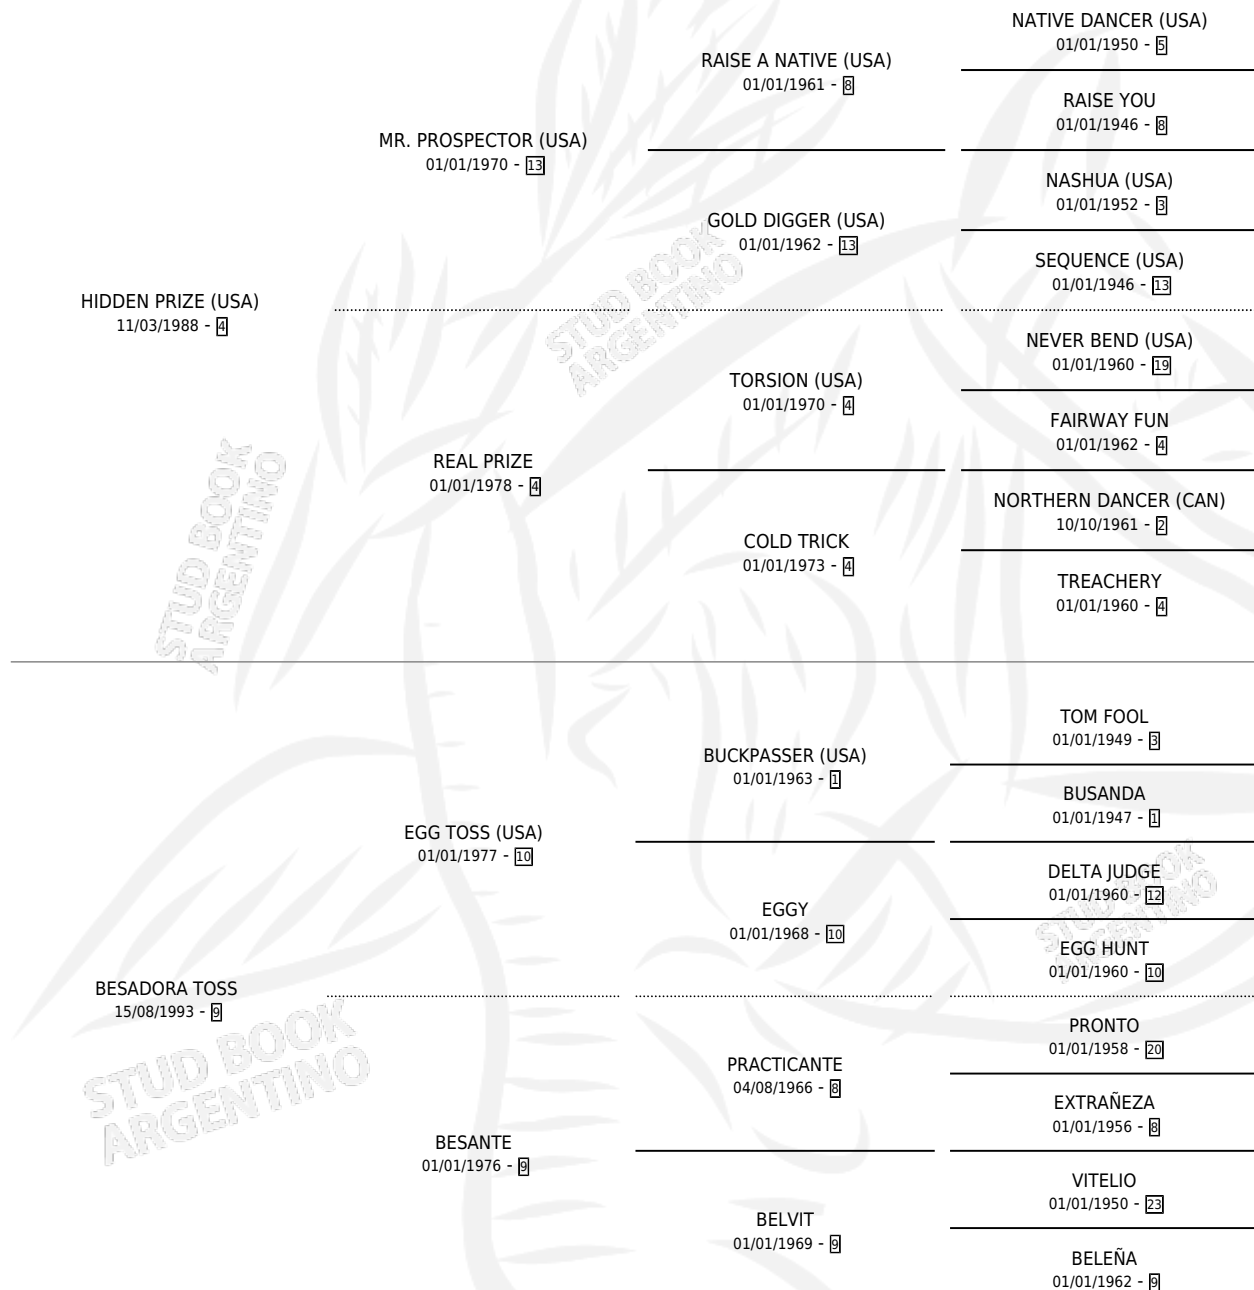

BENNY PRIZE

por **HIDDEN PRIZE (USA)** y **BESADORA TOSS** por **EGG TOSS (USA)**

Argentina · Macho · Alazan · SP · 05/09/2005
Familia 9-g · Volumen 39

ESTADO

TIPIFICACIÓN SANGUÍNEA	X
TIPIFICACIÓN POR ADN	✓
PASAPORTE	X
IDENTIFICACIÓN POR MICROCHIP	X
REPRODUCTOR	X

Lugar de nacimiento: La Biznaga

Criador: La Biznaga

PEDIGREE

BENNY PRIZE

Datos oficiales del Stud Book Argentino

Documento generado el 11/05/2026

studbook.org.ar