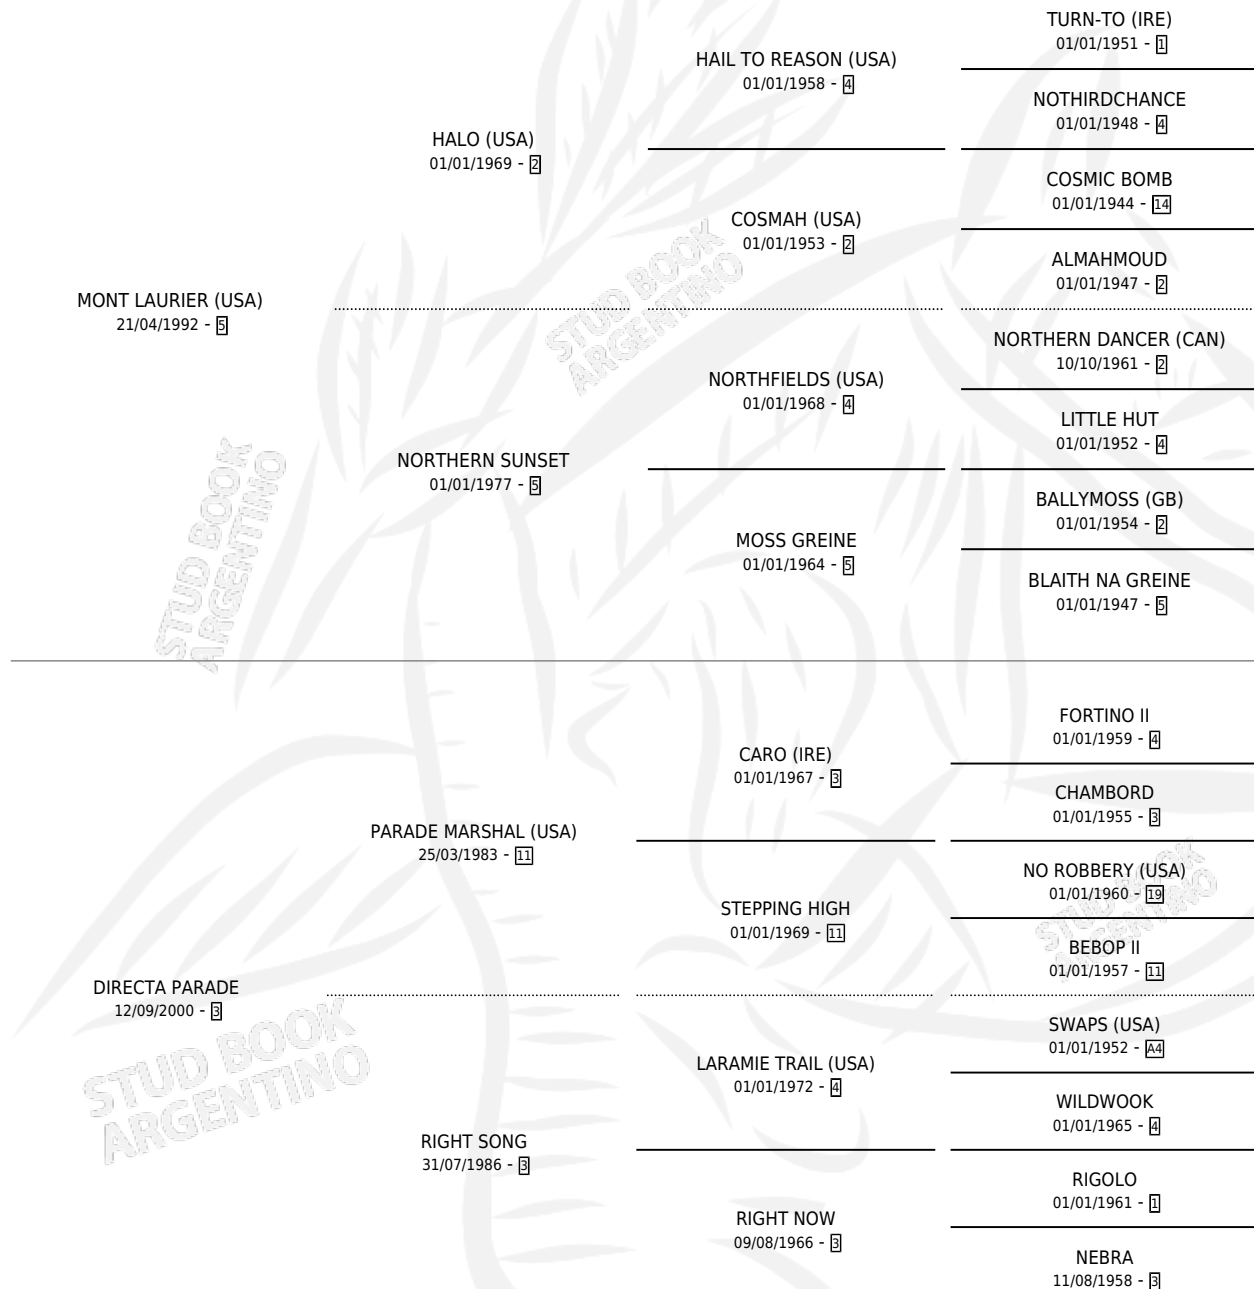

LAURIADA PARADE

por MONT LAURIER (USA) y DIRECTA PARADE por
PARADE MARSHAL (USA)

Argentina · Hembra · Zaino · SP · 24/09/2005
Familia 3-e · Volumen 39

ESTADO

TIPIFICACIÓN SANGUÍNEA	X
TIPIFICACIÓN POR ADN	✓
PASAPORTE	X
IDENTIFICACIÓN POR MICROCHIP	X
REPRODUCTOR	✓

Lugar de nacimiento: Cumeneyen
Criador: El Chinchorro

~

HIJOS

	MACHOS	HEMBRAS
3 NACIERON	1	2
2 CORRIERON	0	2

SIN ACTUACIONES

PEDIGREE