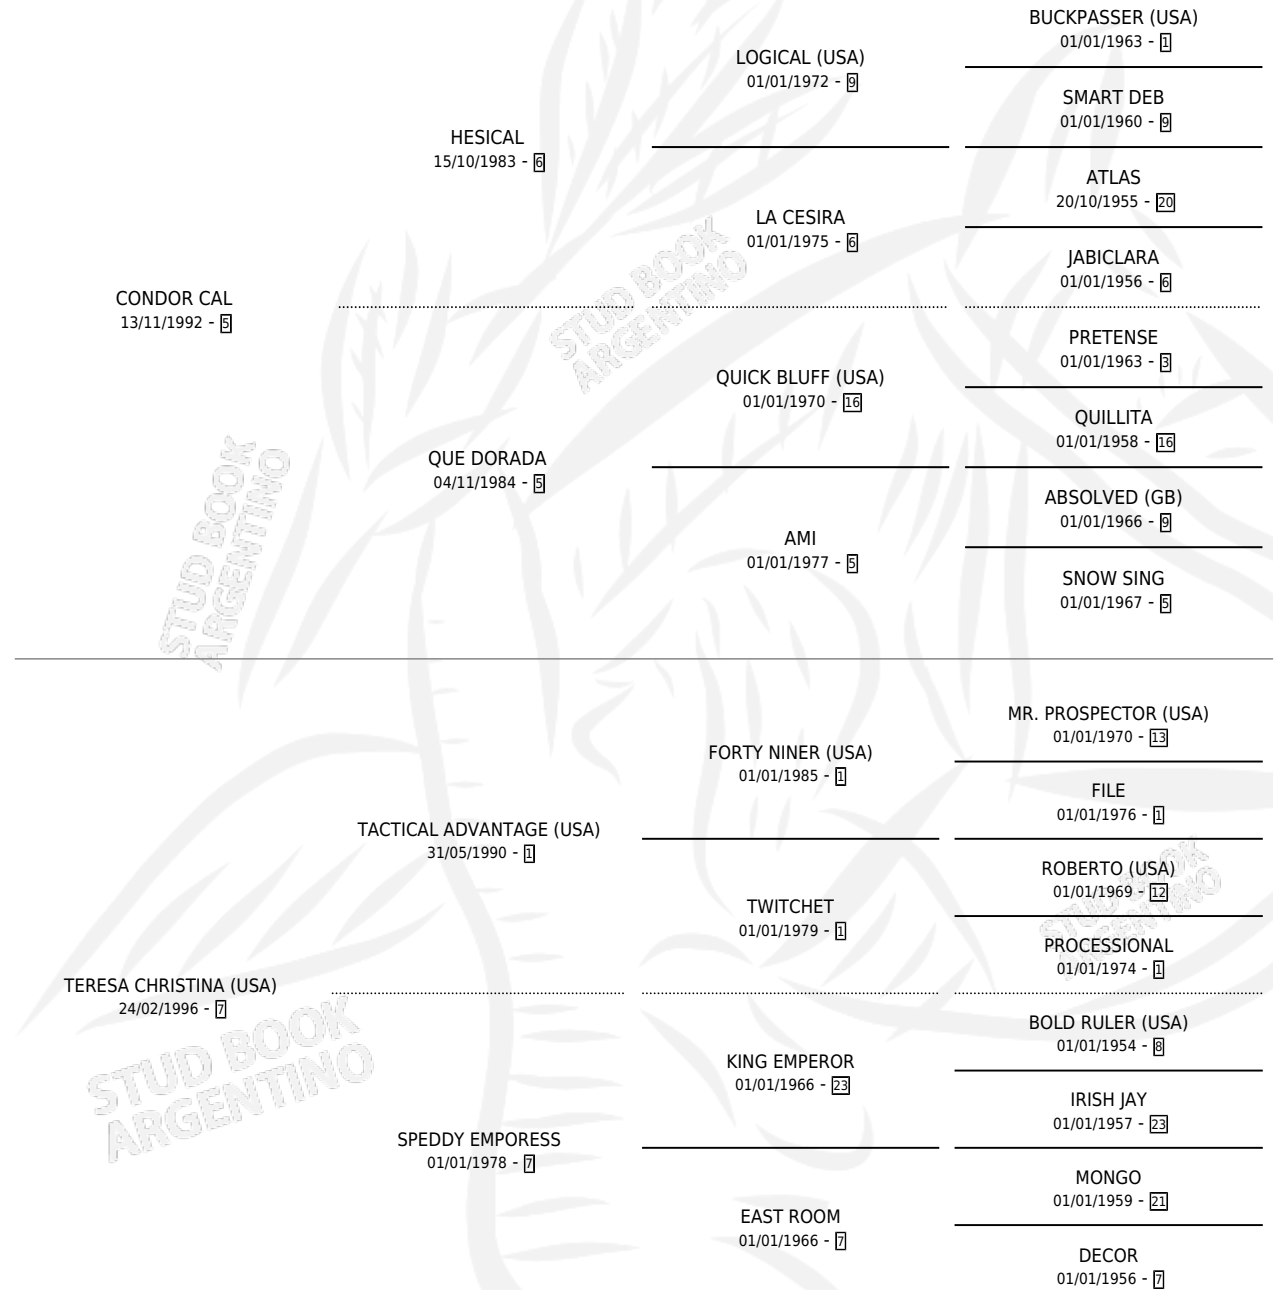

TECNICAL

por **CONDOR CAL** y **TERESA CHRISTINA (USA)** por
TACTICAL ADVANTAGE (USA)

Argentina · Hembra · Zaino · SP · 25/09/2005
Familia 7 · Volumen 39

ESTADO

TIPIFICACIÓN SANGUÍNEA	X
TIPIFICACIÓN POR ADN	✓
PASAPORTE	X
IDENTIFICACIÓN POR MICROCHIP	X
REPRODUCTOR	X

Lugar de nacimiento: Cumeneyen
Criador: Cumeneyen

PEDIGREE

CAMPAÑA

Solo carreras oficiales de Argentina

POR EDAD

EDAD	CC	1°	2°	3°	4°	5°	NP	CLC	CLG	CLCG1	CLGG1	IMPORTE	GANANCIA / CC
2 AÑOS	1	0	0	0	0	0	1	0	0	0	0	\$0	\$0
TOTALES	1	0	0	0	0	0	1	0	0	0	0	\$0	\$0
%		0.0%	0.0%	0.0%	0.0%	0.0%	100%	0.0%	0.0%	0.0%	0.0%		