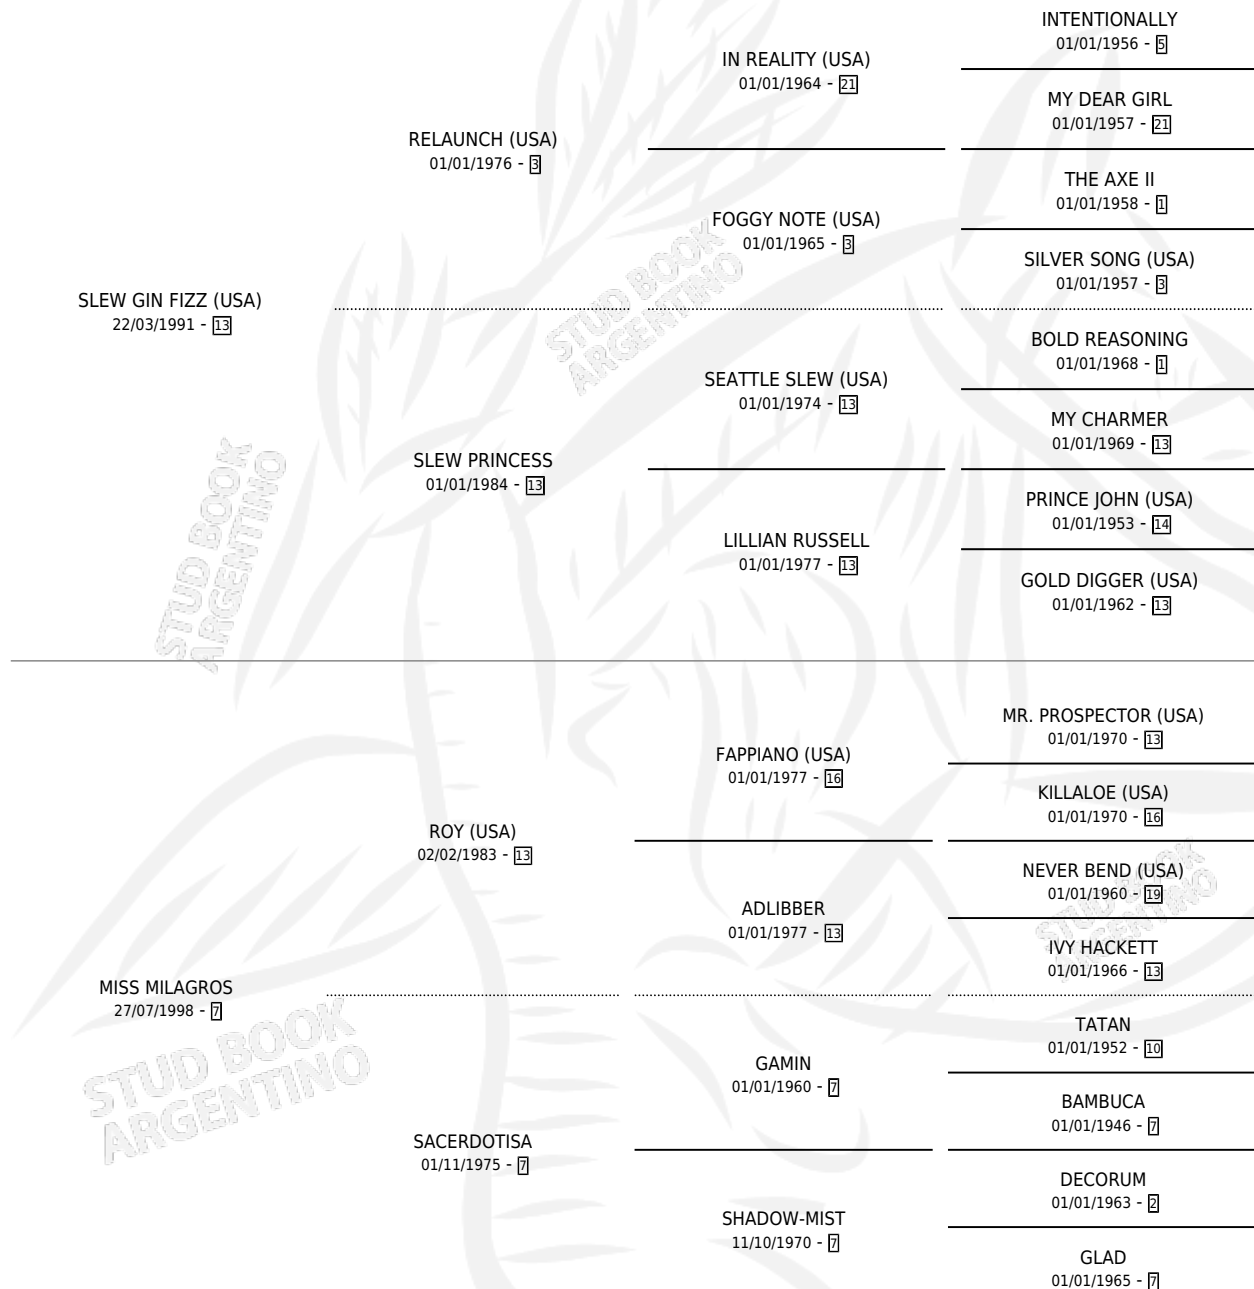

MISTY MILI

por **SLEW GIN FIZZ (USA)** y **MISS MILAGROS** por **ROY (USA)**

Argentina · Hembra · Tordillo · SP · 24/09/2005
Familia 7 · Volumen 39

ESTADO

TIPIFICACIÓN SANGUÍNEA	X
TIPIFICACIÓN POR ADN	✓
PASAPORTE	X
IDENTIFICACIÓN POR MICROCHIP	X
REPRODUCTOR	X

Lugar de nacimiento: Los Irlandeses
Criador: Sin dato

PEDIGREE

EXPORTACIÓN / IMPORTACIÓN

FECHA	MOVIMIENTO	PAÍS
08/09/2011	EXPORTADO	CHILE

~

CAMPAÑA

Solo carreras oficiales de Argentina

POR EDAD