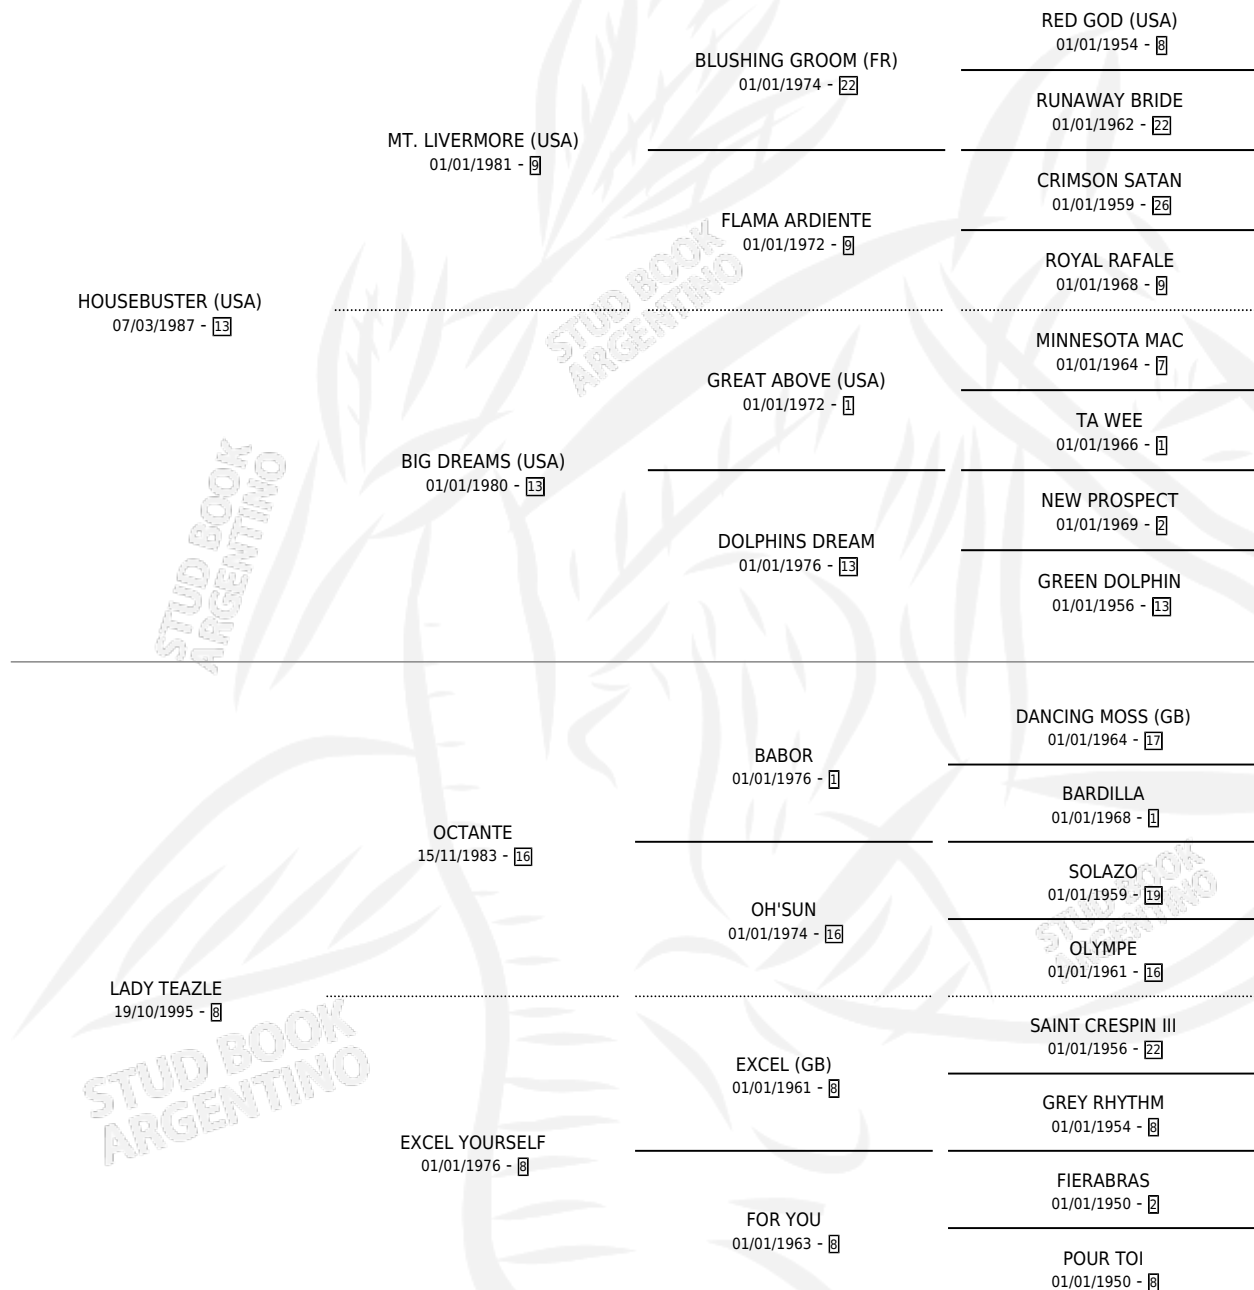

DOLL HOUSE

por **HOUSEBUSTER (USA)** y **LADY TEAZLE** por **OCTANTE**

Argentina · Hembra · Zaino · SP · 23/09/2005
Familia 8-c · Volumen 39

ESTADO

TIPIFICACIÓN SANGUÍNEA	X
TIPIFICACIÓN POR ADN	✓
PASAPORTE	X
IDENTIFICACIÓN POR MICROCHIP	X
REPRODUCTOR	✓

Lugar de nacimiento: El Paraiso

Criador: El Paraiso

~

HIJOS

	MACHOS	HEMBRAS
3 NACIERON	1	2

SIN ACTUACIONES

PEDIGREE

CAMPAÑA

Solo carreras oficiales de Argentina

POR EDAD

EDAD	CC	1°	2°	3°	4°	5°	NP	CLC	CLG	CLCG1	CLGG1	IMPORTE	GANANCIA / CC
5 AÑOS	4	0	0	0	2	0	2	0	0	0	0	\$3,900	\$975
6 AÑOS	2	0	0	0	0	0	2	0	0	0	0	\$0	\$0
TOTALES	6	0	0	0	2	0	4	0	0	0	0	\$3,900	\$650
%		0.0%	0.0%	0.0%	33.3%	0.0%	66.7%	0.0%	0.0%	0.0%	0.0%		