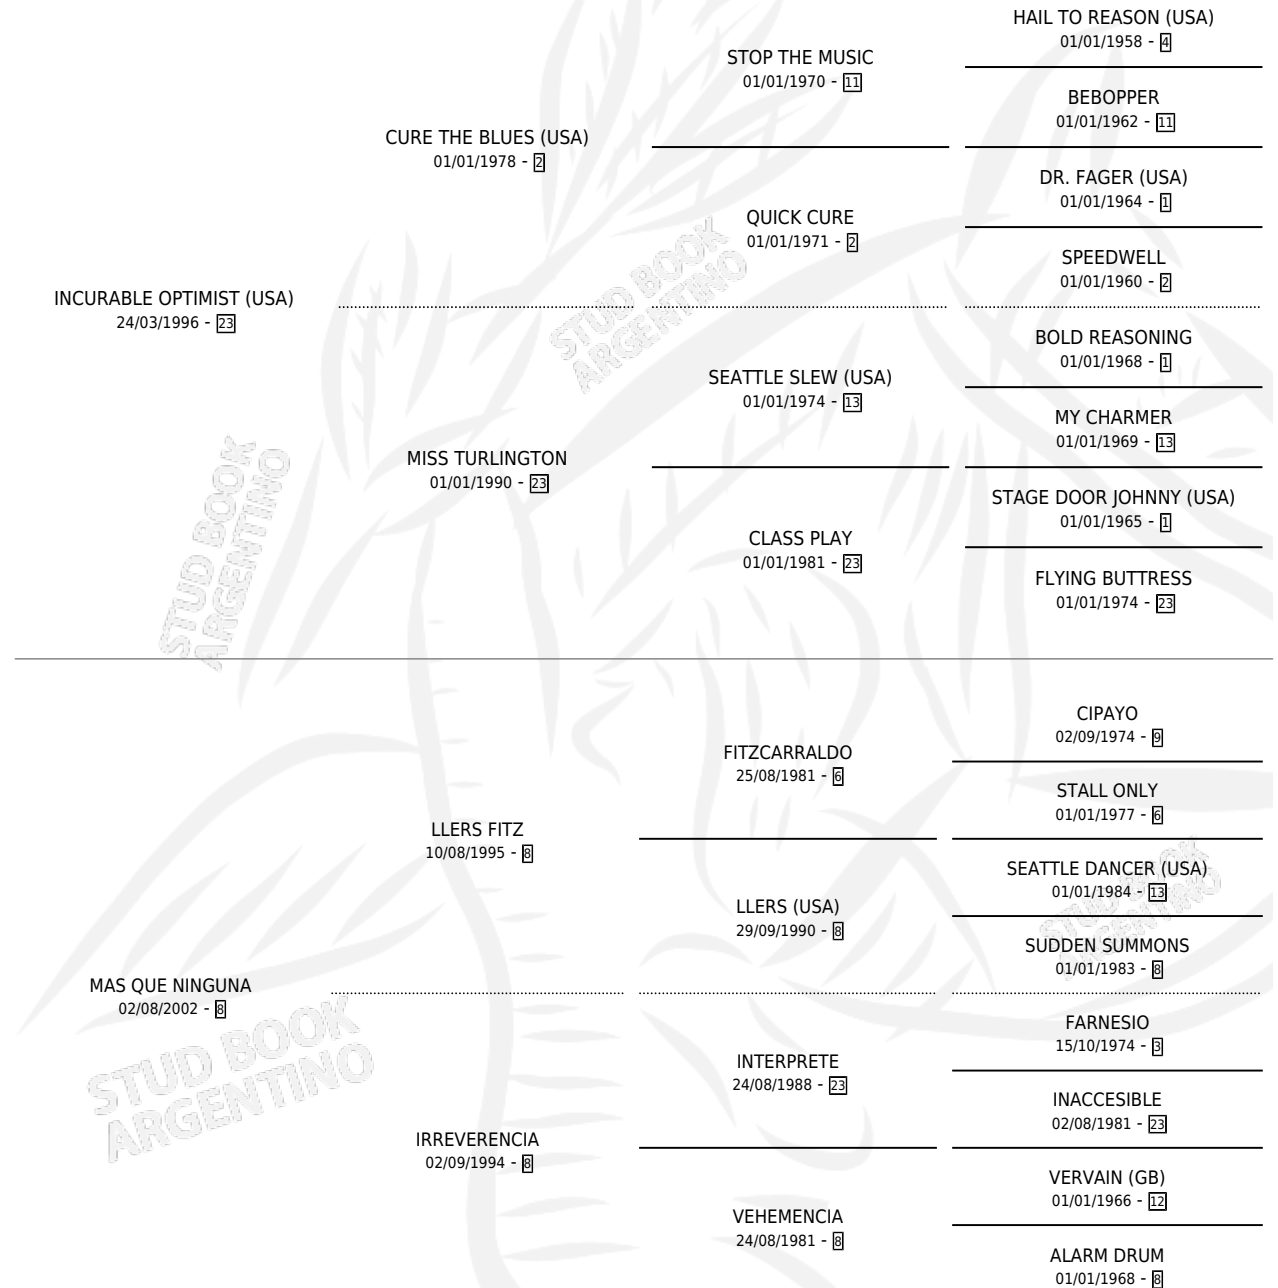

BASTANTE MAS

por INCURABLE OPTIMIST (USA) y MAS QUE NINGUNA
por LLEERS FITZ

Argentina · Hembra · Alazan · SP · 09/09/2005
Familia 8-d · Volumen 39

ESTADO

TIPIFICACIÓN SANGUÍNEA	X
TIPIFICACIÓN POR ADN	✓
PASAPORTE	X
IDENTIFICACIÓN POR MICROCHIP	X
REPRODUCTOR	X

Lugar de nacimiento: El Paraíso

Criador: El Paraíso

PEDIGREE

BASTANTE MAS

Datos oficiales del Stud Book Argentino

Documento generado el 11/05/2026

studbook.org.ar