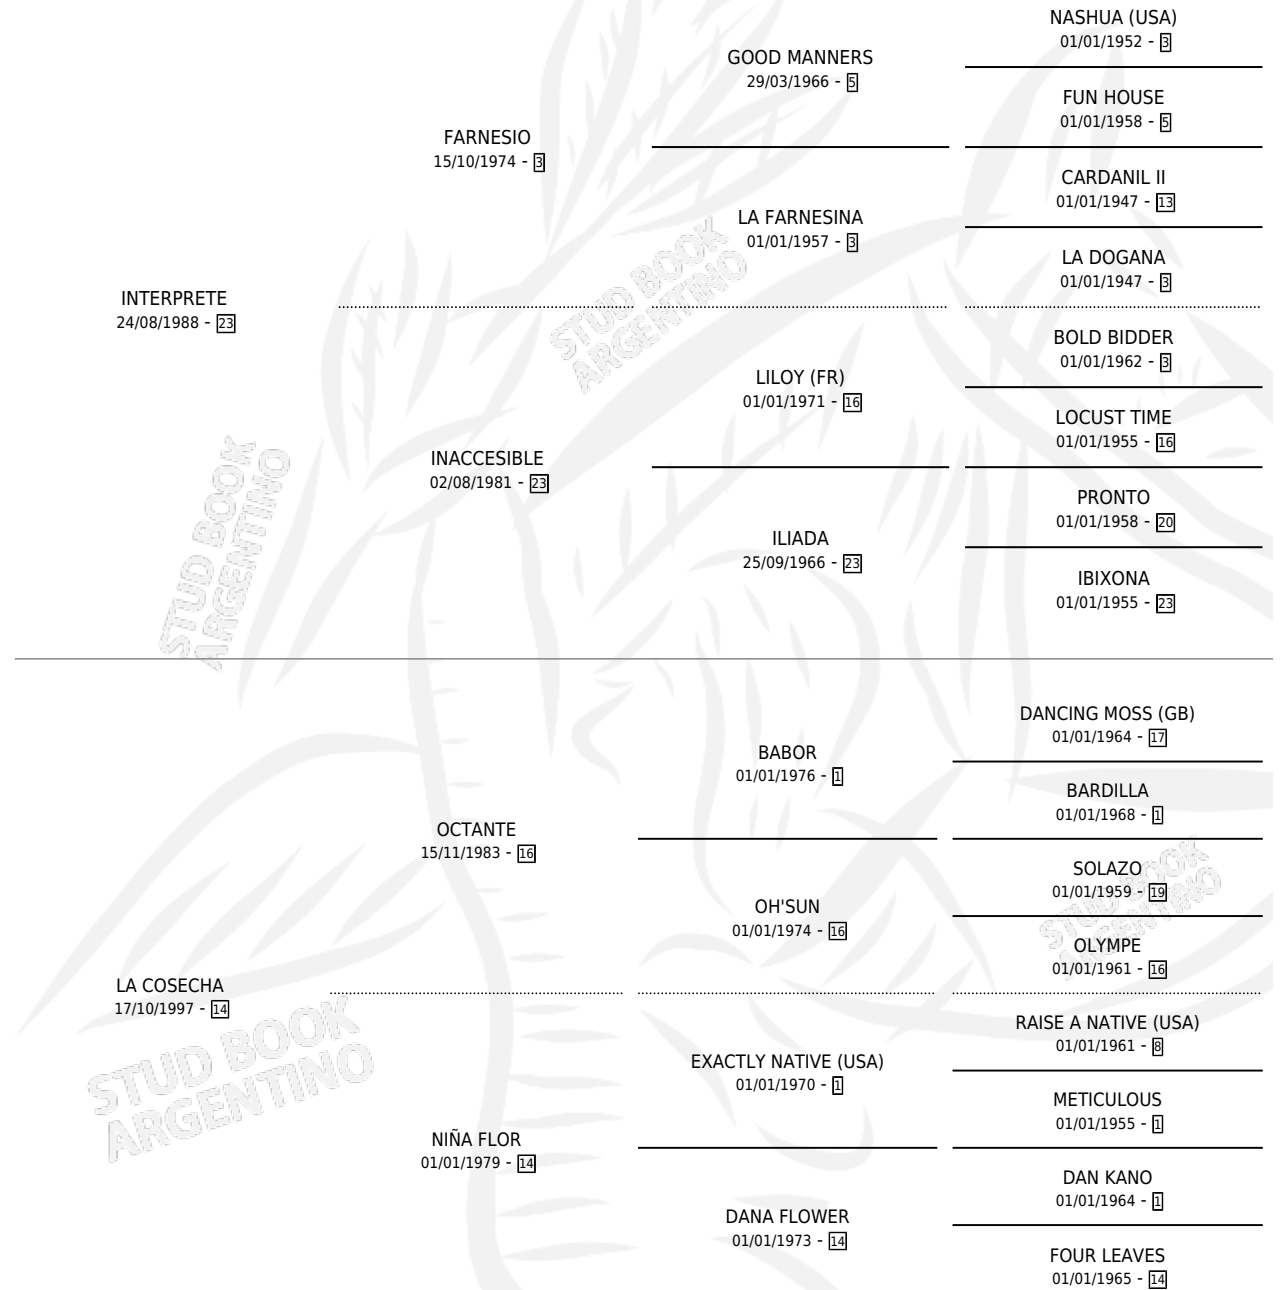

PECHITO

por INTERPRETE y LA COSECHA por OCTANTE

Argentina · Macho · Alazan · SP · 04/09/2005
Familia 14-e · Volumen 39

ESTADO

TIPIFICACIÓN SANGUÍNEA	X
TIPIFICACIÓN POR ADN	✓
PASAPORTE	X
IDENTIFICACIÓN POR MICROCHIP	X
REPRODUCTOR	X

Lugar de nacimiento: El Paraiso

Criador: El Paraiso

PEDIGREE

EXPORTACIÓN / IMPORTACIÓN

FECHA	MOVIMIENTO	PAÍS
22/12/2008	EXPORTADO	PERU
11/12/2008	IMPORTADO	PERU
23/10/2007	EXPORTADO	PERU

~

CAMPAÑA

Solo carreras oficiales de Argentina