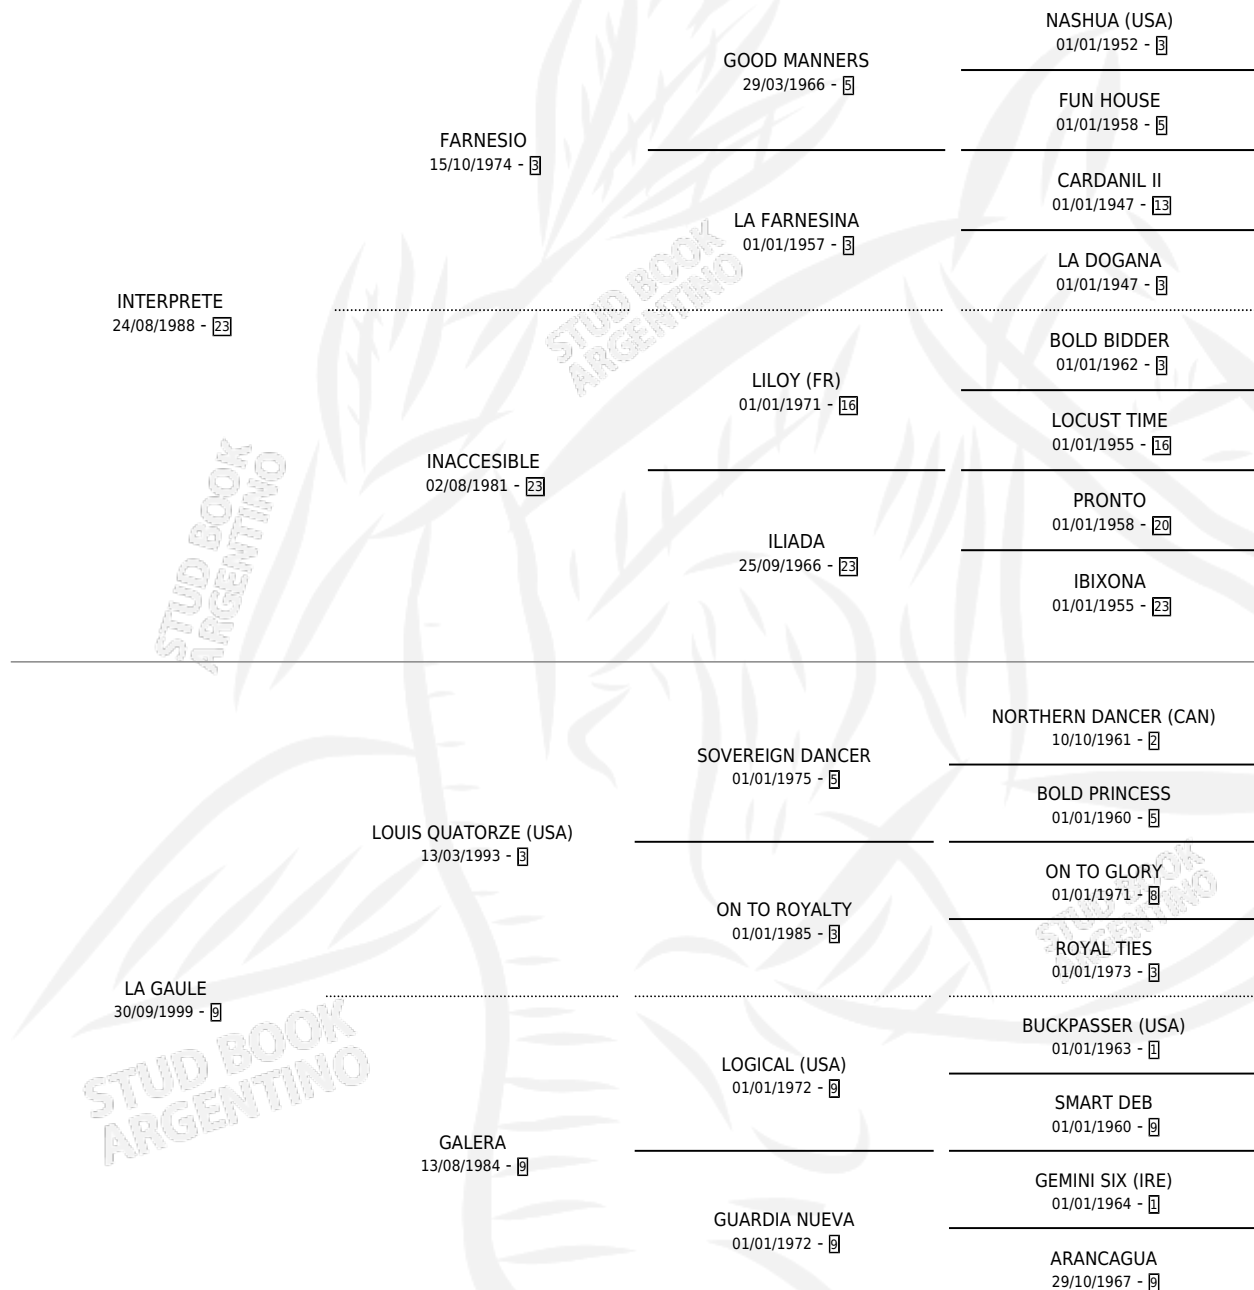

INTER GAULE

por INTERPRETE y LA GAULE por LOUIS QUATORZE (USA)

Argentina · Hembra · Zaino · SP · 19/09/2005
Familia 9-h · Volumen 39

ESTADO

TIPIFICACIÓN SANGUÍNEA	X
TIPIFICACIÓN POR ADN	✓
PASAPORTE	X
IDENTIFICACIÓN POR MICROCHIP	X
REPRODUCTOR	✓

Lugar de nacimiento: El Paraíso
Criador: El Paraíso

~

HIJOS

	MACHOS	HEMBRAS
6 NACIERON	3	3
2 CORRIERON	2	0

SIN ACTUACIONES

PEDIGREE