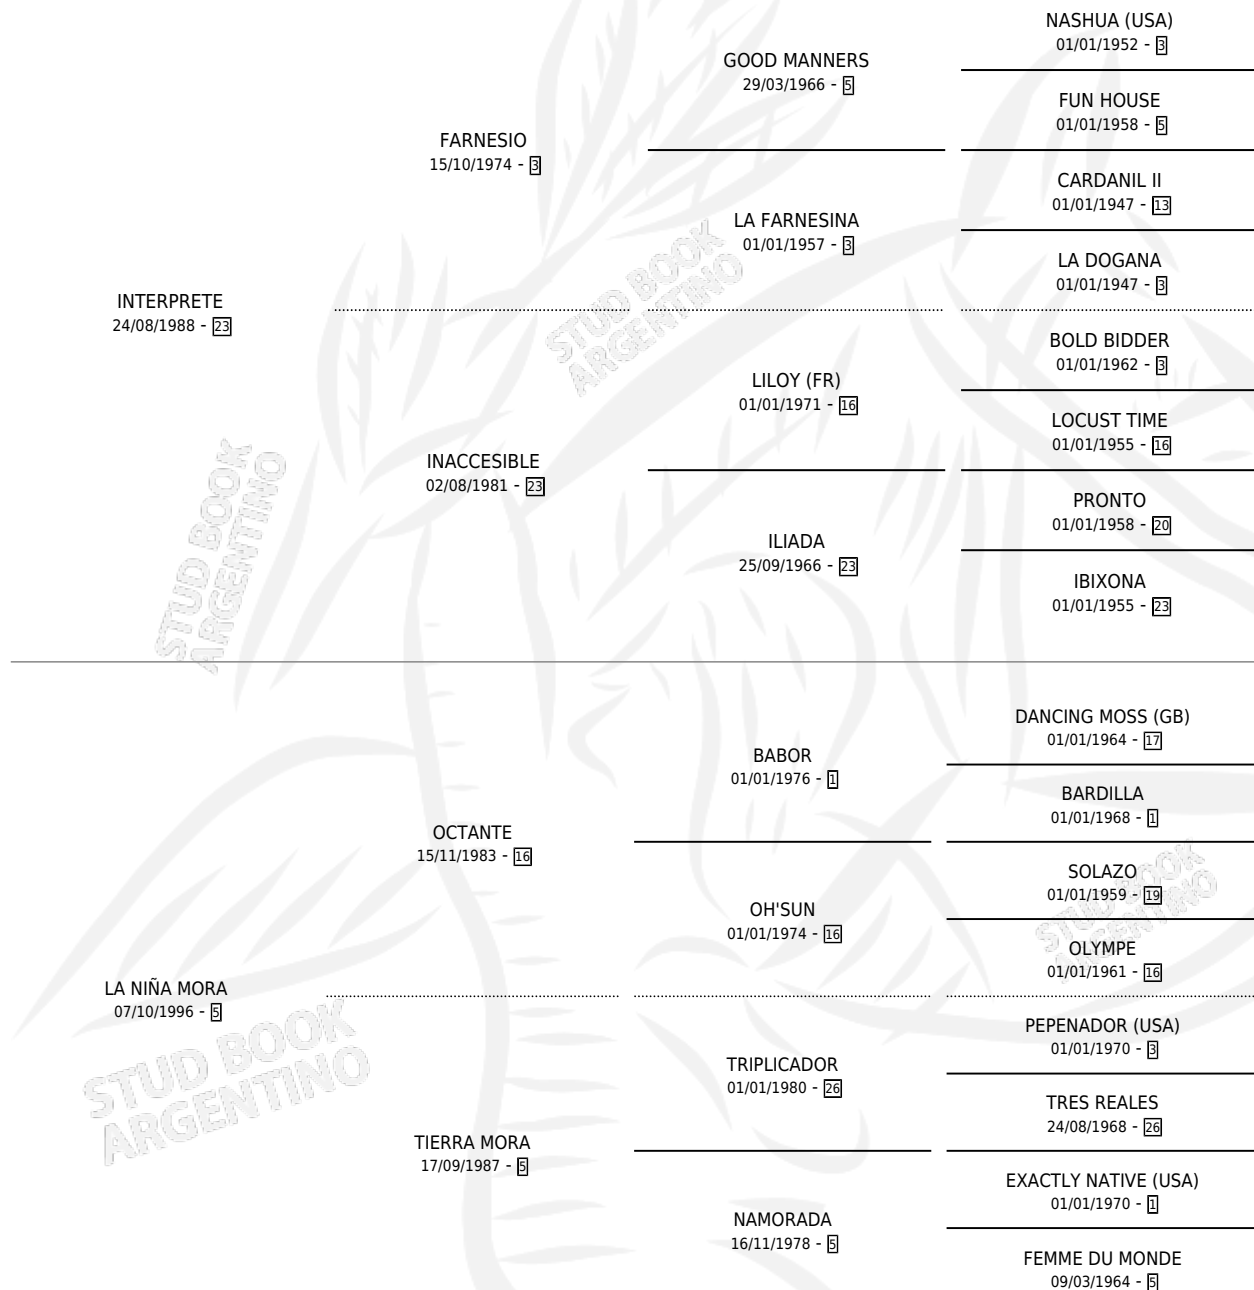

INTERMORADORA

por INTERPRETE y LA NIÑA MORA por OCTANTE

Argentina · Hembra · Zaino · SP · 12/09/2005
Familia 5-c · Volumen 39

ESTADO

TIPIFICACIÓN SANGUÍNEA	X
TIPIFICACIÓN POR ADN	✓
PASAPORTE	X
IDENTIFICACIÓN POR MICROCHIP	X
REPRODUCTOR	✓

Lugar de nacimiento: El Paraiso

Criador: El Paraiso

~

HIJOS

	MACHOS	HEMBRAS
4 NACIERON	1	3
4 CORRIERON	1	3
1 GANARON	0	1
0 GANADORES CL	0 GANADORES GR	0 GANADORES G1

PEDIGREE

CAMPAÑA

Solo carreras oficiales de Argentina