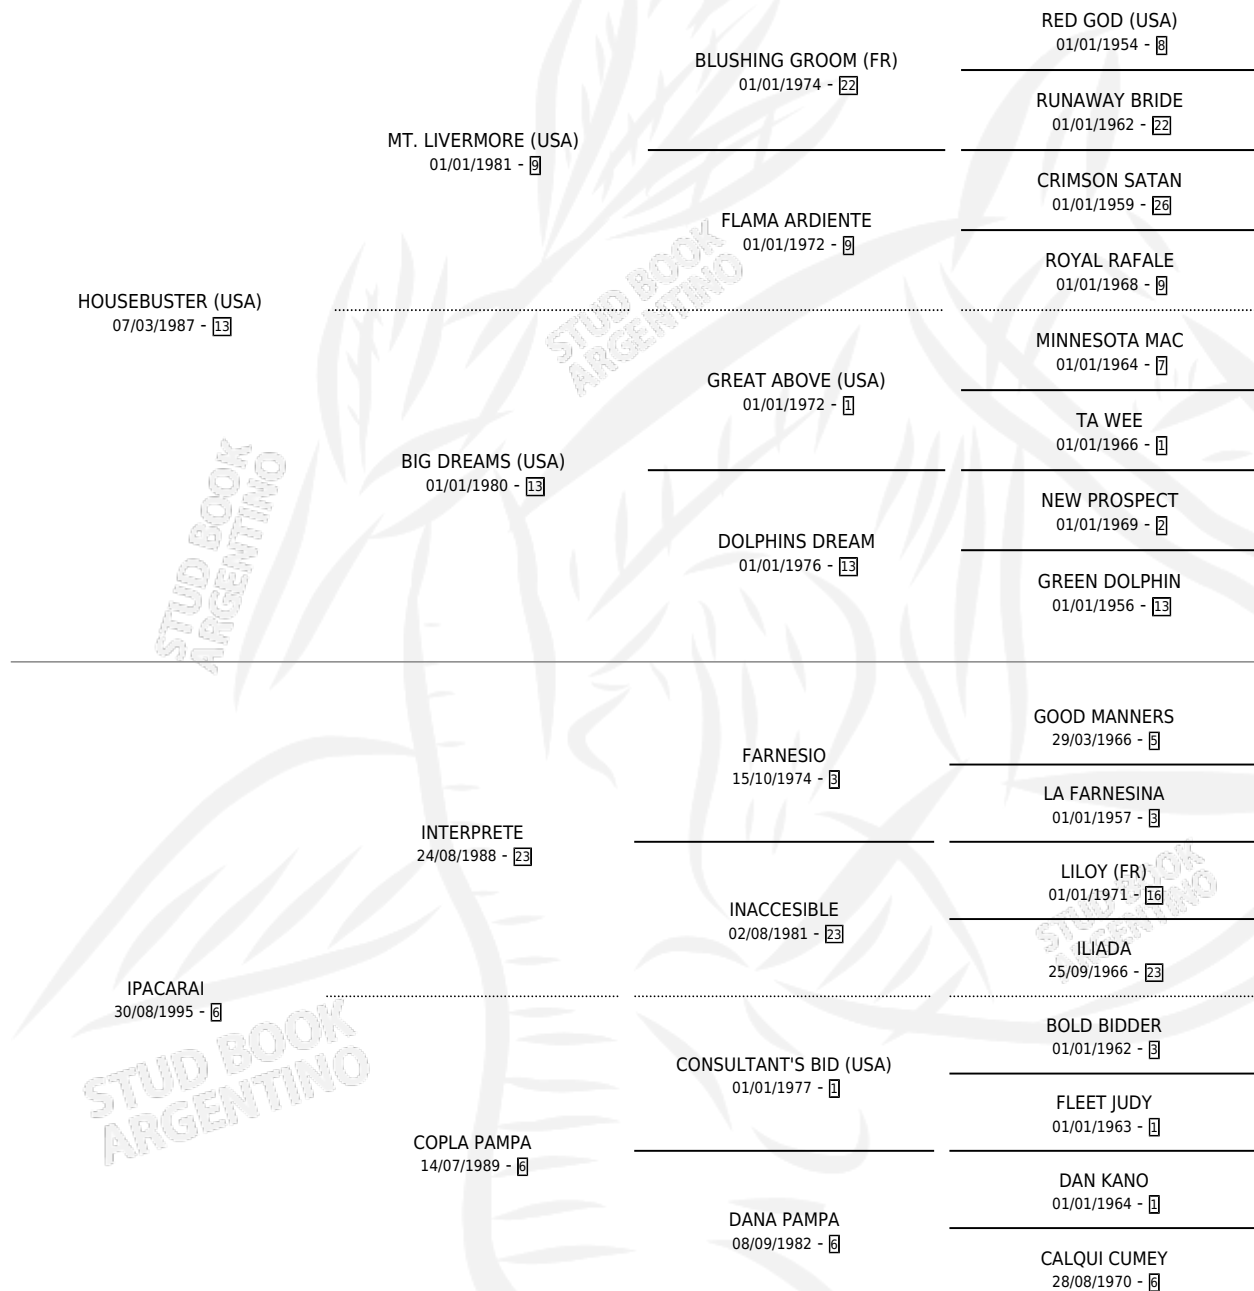

HYPNOTIC

por **HOUSEBUSTER (USA)** y **IPACARAI** por **INTERPRETE**

Argentina · Macho · Alazan Tostado · SP · 20/09/2005
Familia 6-e · Volumen 39

ESTADO

TIPIFICACIÓN SANGUÍNEA	X
TIPIFICACIÓN POR ADN	✓
PASAPORTE	X
IDENTIFICACIÓN POR MICROCHIP	X
REPRODUCTOR	✓

Lugar de nacimiento: El Paraiso

Criador: El Paraiso

~

HIJOS

	MACHOS	HEMBRAS
5 NACIERON	1	4
2 CORRIERON	0	2

SIN ACTUACIONES

PEDIGREE

CAMPAÑA

Solo carreras oficiales de Argentina

POR EDAD

EDAD	CC	1°	2°	3°	4°	5°	NP	CLC	CLG	CLCG1	CLGG1	IMPORTE	GANANCIA / CC
2 AÑOS	4	2	0	0	1	0	1	0	0	0	0	\$54,000	\$13,500
3 AÑOS	2	0	0	0	0	0	2	0	0	0	0	\$0	\$0
TOTALES	6	2	0	0	1	0	3	0	0	0	0	\$54,000	\$9,000
%		33.3%	0.0%	0.0%	16.7%	0.0%	50.0%	0.0%	0.0%	0.0%	0.0%		