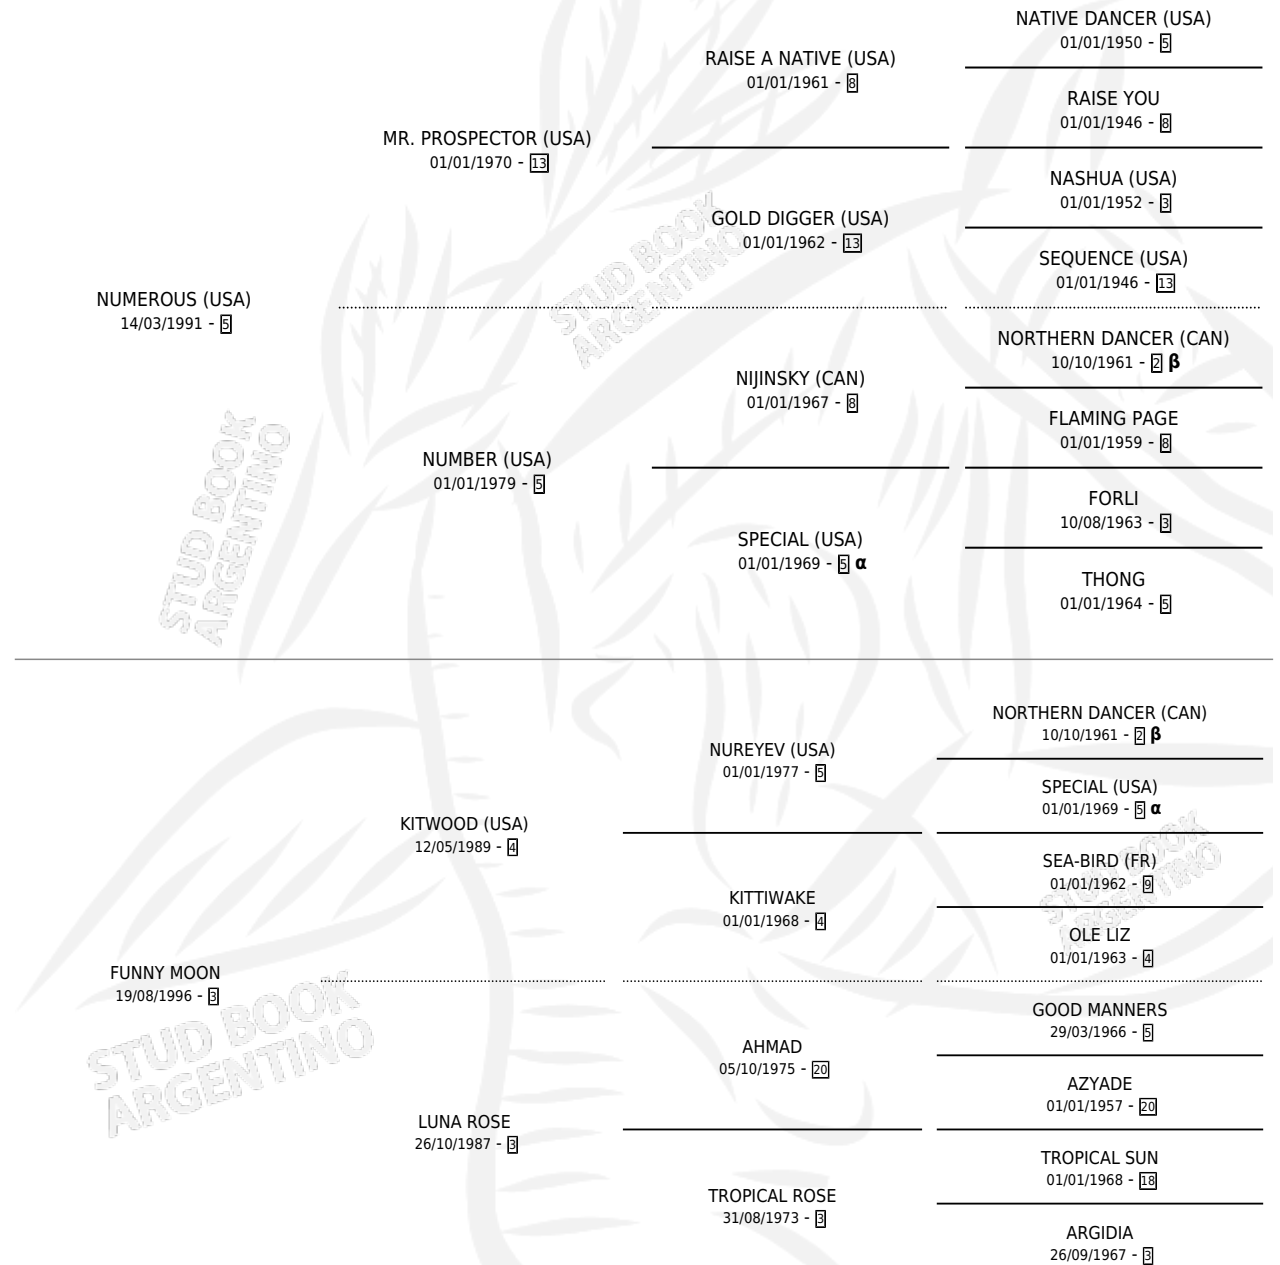

FUNNY NUMBER

por NUMEROUS (USA) y FUNNY MOON por KITWOOD (USA)

Argentina · Macho · Zaino · SP · 03/08/2005
Familia 3-e · Volumen 39

ESTADO

TIPIFICACIÓN SANGUÍNEA	X
TIPIFICACIÓN POR ADN	✓
PASAPORTE	X
IDENTIFICACIÓN POR MICROCHIP	X
REPRODUCTOR	X

Lugar de nacimiento: La Madrugada
Criador: La Madrugada

PEDIGREE

INBREEDING : **α,β**

FUNNY NUMBER

Datos oficiales del Stud Book Argentino

Documento generado el 02/05/2026

studbook.org.ar