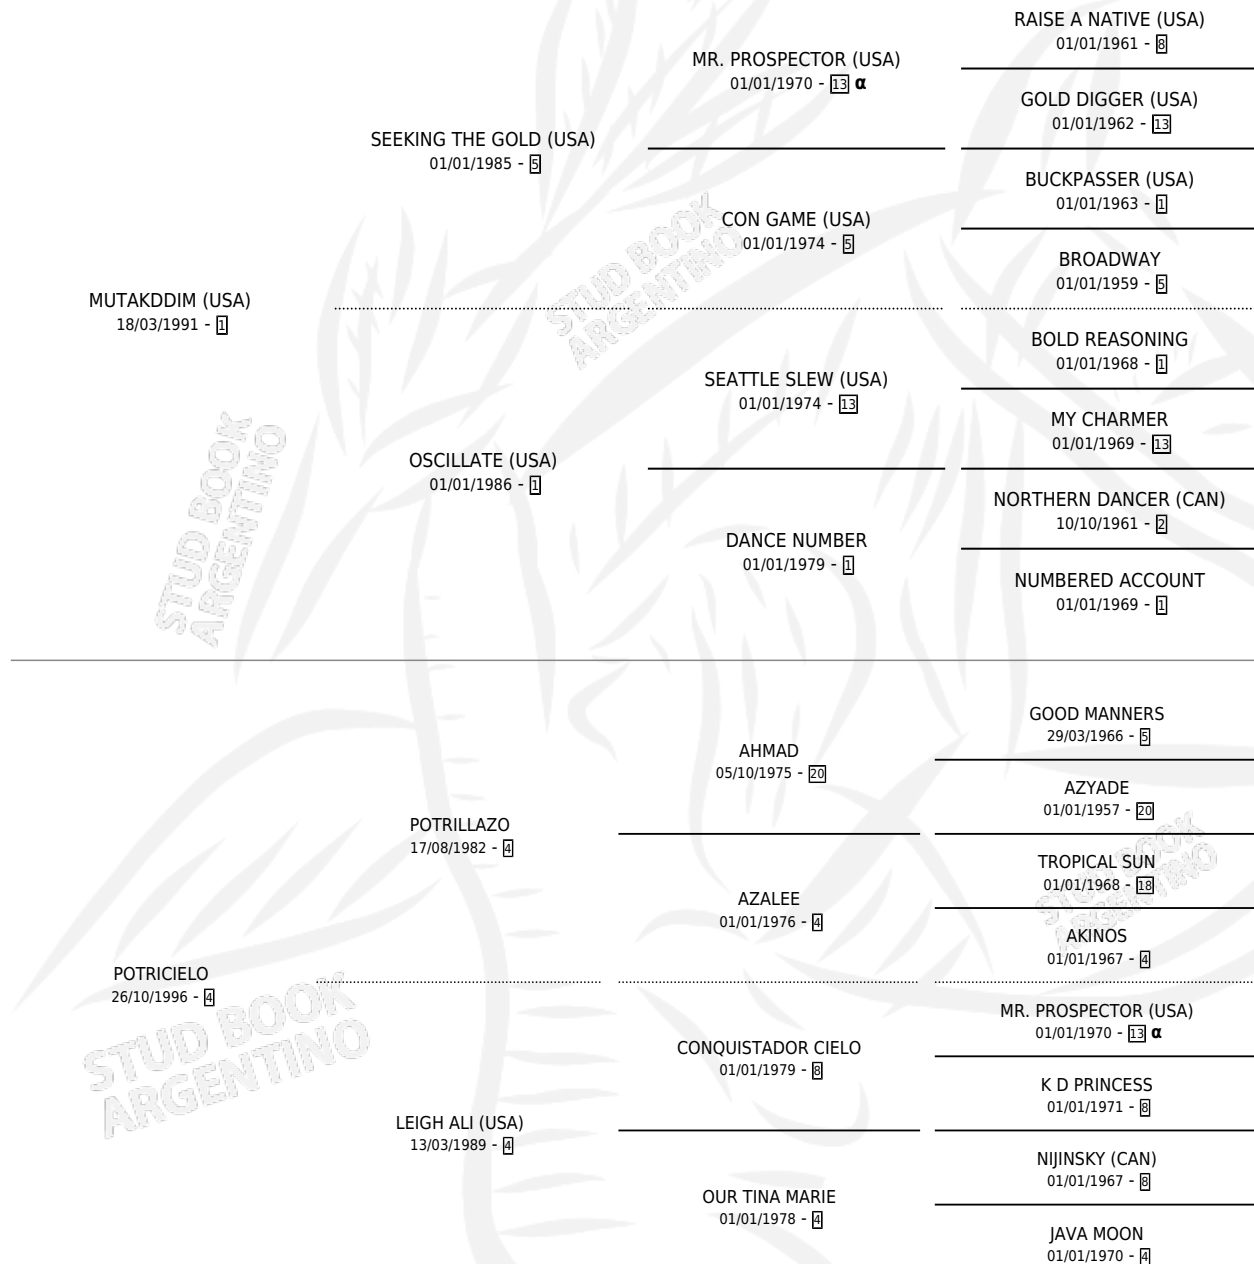

# RUMBO AL CIELO

por **MUTAKDDIM (USA)** y **POTRICIELO** por **POTRILLAZO**

Argentina · Macho · Alazan · SP · 15/09/2005  
Familia 4-r · Volumen 39

## ESTADO

TIPIFICACIÓN SANGUÍNEA	X
TIPIFICACIÓN POR ADN	✓
PASAPORTE	X
IDENTIFICACIÓN POR MICROCHIP	X
REPRODUCTOR	X

**Lugar de nacimiento:** La Madrugada

**Criador:** La Madrugada

## PEDIGREE

INBREEDING :  $\alpha$