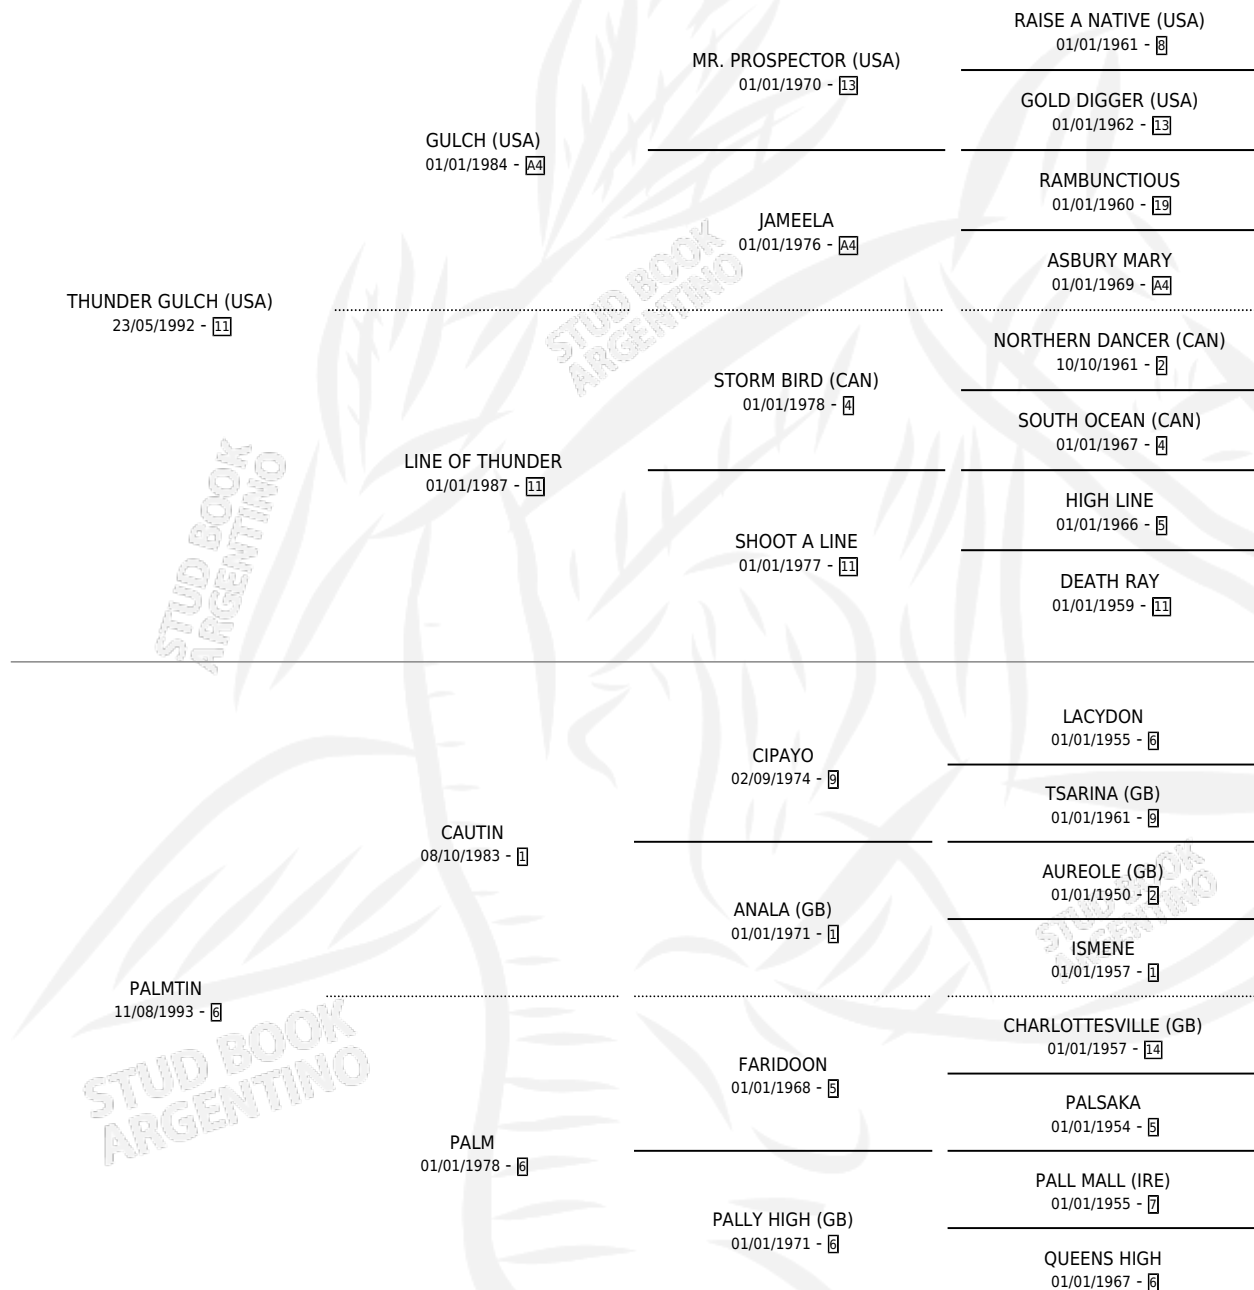

Lugar de nacimiento: La Madrugada
Criador: La Madrugada

~

HIJOS

	MACHOS	HEMBRAS
12 NACIERON	7	5
9 CORRIERON	6	3
7 GANARON	5	2

1	1	0
GANADORES CL	GANADORES GR	GANADORES G1

PEDIGREE

CAMPAÑA

Solo carreras oficiales de Argentina