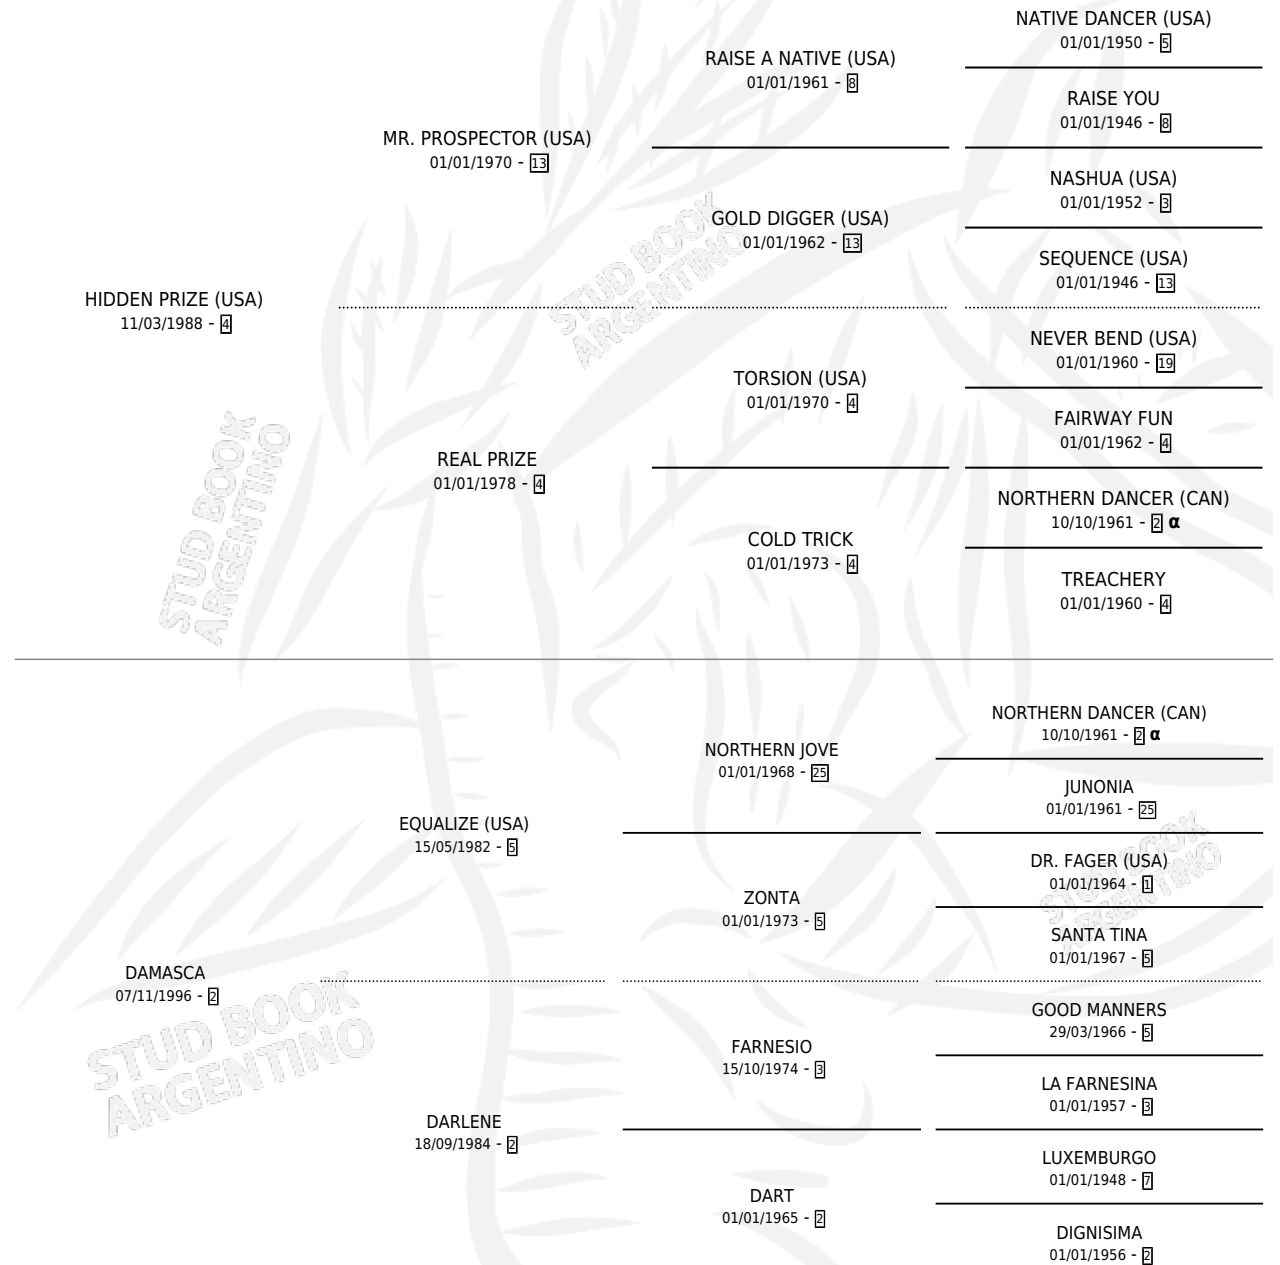

DAMA VIOLETA

por **HIDDEN PRIZE (USA)** y **DAMASCA** por **EQUALIZE (USA)**

Argentina · Hembra · Alazan · SP · 30/08/2005
Familia 2-u · Volumen 39

ESTADO

TIPIFICACIÓN SANGUÍNEA	X
TIPIFICACIÓN POR ADN	✓
PASAPORTE	X
IDENTIFICACIÓN POR MICROCHIP	X
REPRODUCTOR	X

Lugar de nacimiento: Campo particular

Criador: Gomez Eduardo Benito y Sarciat Dora

PEDIGREE

INBREEDING : α

CAMPAÑA

Solo carreras oficiales de Argentina

POR EDAD

EDAD	CC	1°	2°	3°	4°	5°	NP	CLC	CLG	CLCG1	CLGG1	IMPORTE	GANANCIA / CC
2 AÑOS	1	0	0	0	0	0	1	0	0	0	0	\$0	\$0
3 AÑOS	1	0	0	1	0	0	0	0	0	0	0	\$5,000	\$5,000
TOTALES	2	0	0	1	0	0	1	0	0	0	0	\$5,000	\$2,500
%		0.0%	0.0%	50.0%	0.0%	0.0%	50.0%	0.0%	0.0%	0.0%	0.0%		

Placés en San Isidro en 2 carreras disputadas.

POR DISTANCIA

HIPODROMO	CC	1°	2°	3°	4°	5°	NP	CLC	CLG	CLCG1	CLGG1	IMPORTE
SAN ISIDRO	2	0	0	1	0	0	1	0	0	0	0	\$5,000
1000 MTS	2	0	0	1	0	0	1	0	0	0	0	\$5,000

POR PISTA