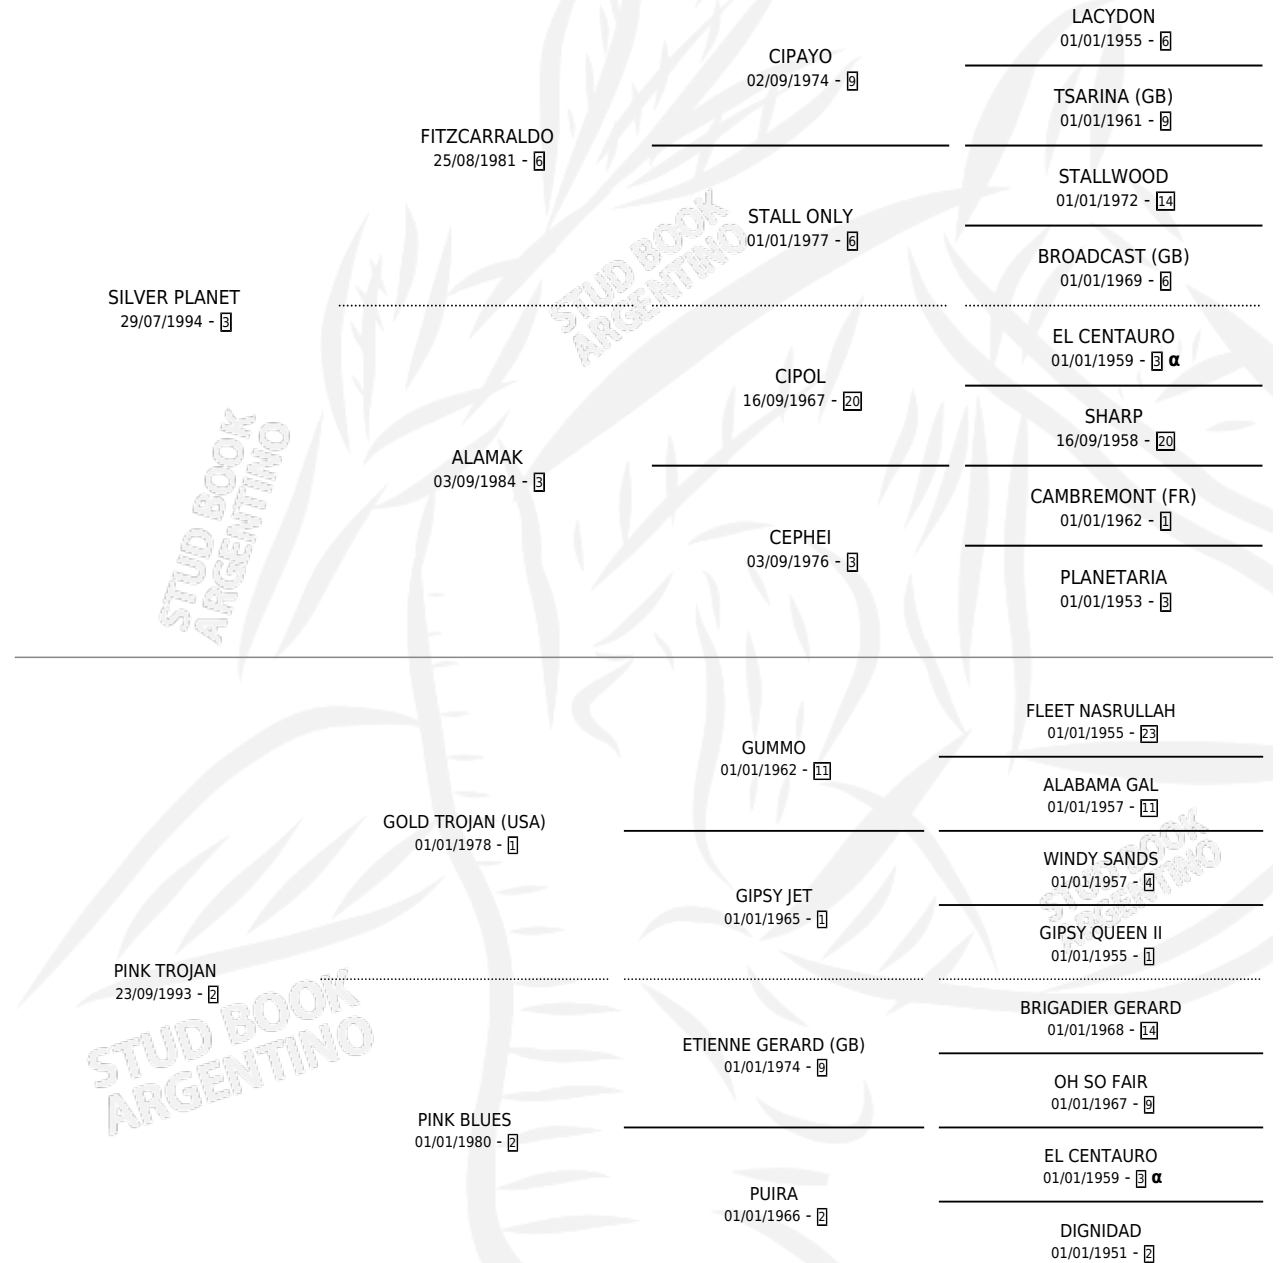

CEREBRAL FER

por SILVER PLANET y PINK TROJAN por GOLD TROJAN (USA)

Argentina · Macho · Alazan · SP · 26/09/2005
Familia 2-u · Volumen 39

ESTADO

TIPIFICACIÓN SANGUÍNEA	X
TIPIFICACIÓN POR ADN	✓
PASAPORTE	X
IDENTIFICACIÓN POR MICROCHIP	X
REPRODUCTOR	X

Lugar de nacimiento: Tattersall
Criador: Sin dato

PEDIGREE

INBREEDING : α

CAMPAÑA

Solo carreras oficiales de Argentina

POR EDAD

EDAD	CC	1°	2°	3°	4°	5°	NP	CLC	CLG	CLCG1	CLGG1	IMPORTE	GANANCIA / CC
4 AÑOS	2	0	0	0	0	0	2	0	0	0	0	\$0	\$0
TOTALES	2	0	0	0	0	0	2	0	0	0	0	\$0	\$0
%		0.0%	0.0%	0.0%	0.0%	0.0%	100%	0.0%	0.0%	0.0%	0.0%		