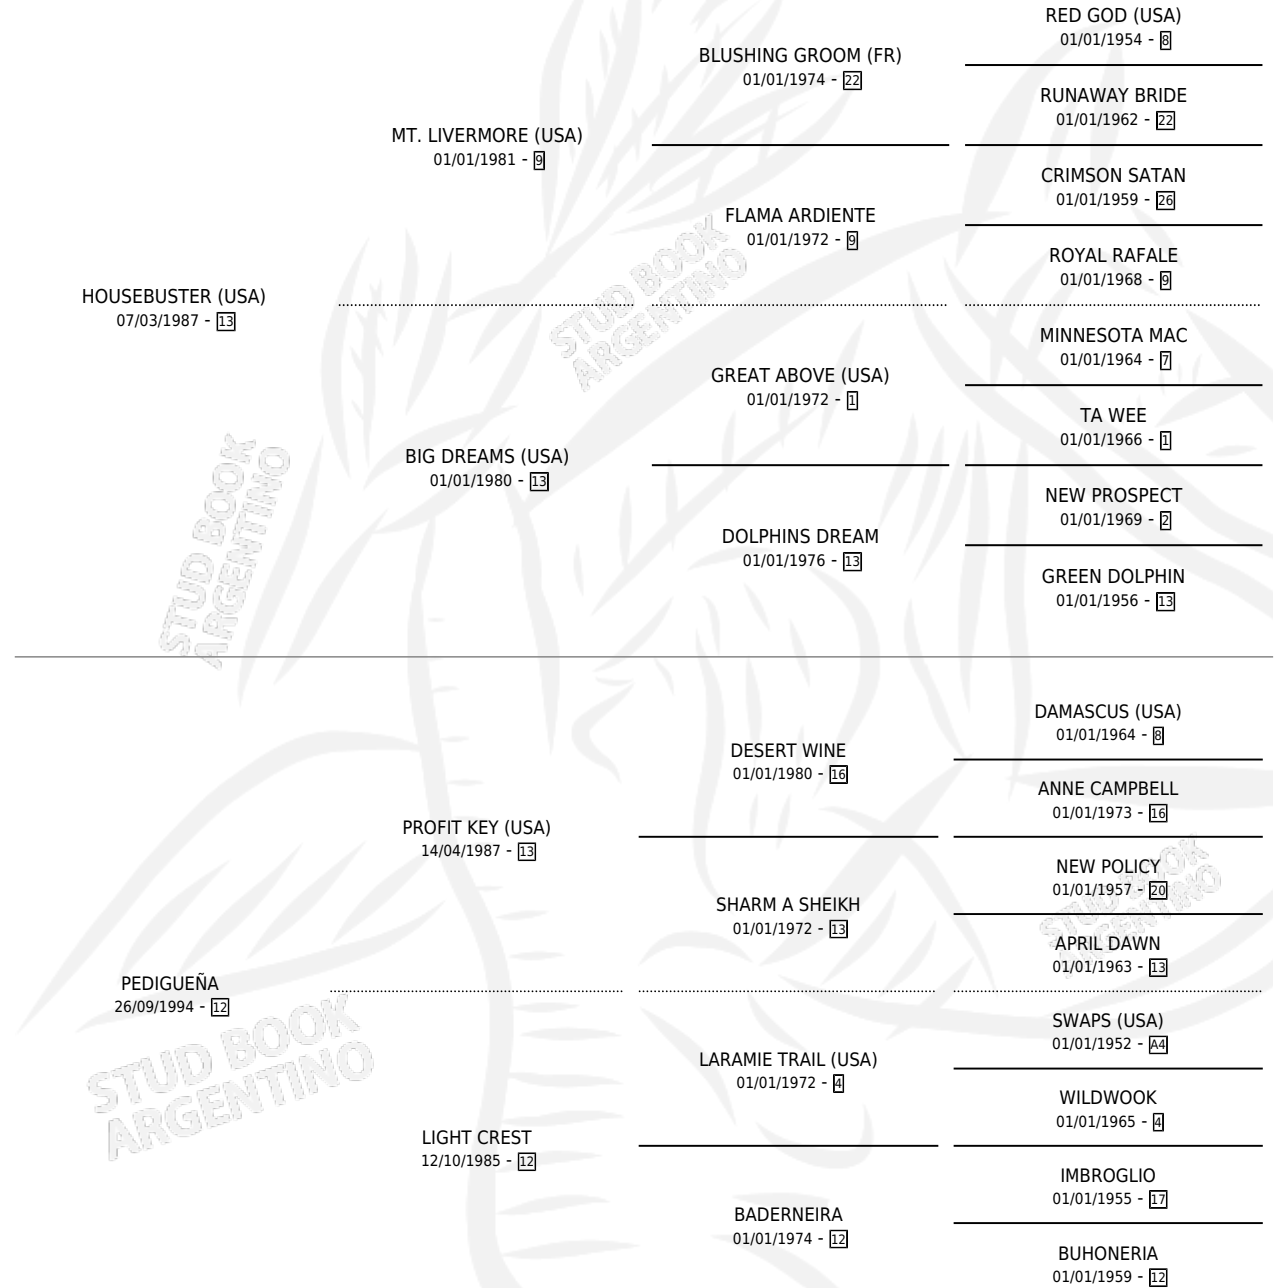

EL PROFUGO

por **HOUSEBUSTER (USA)** y **PEDIGUEÑA** por **PROFIT KEY (USA)**

Argentina · Macho · Alazan · SP · 22/09/2005
Familia 12-d · Volumen 39

ESTADO

TIPIFICACIÓN SANGUÍNEA	X
TIPIFICACIÓN POR ADN	✓
PASAPORTE	X
IDENTIFICACIÓN POR MICROCHIP	X
REPRODUCTOR	X

Lugar de nacimiento: Don Florentino
Criador: Haras Don Florentino S.A.

PEDIGREE

CAMPAÑA

Solo carreras oficiales de Argentina

POR EDAD

EDAD	CC	1°	2°	3°	4°	5°	NP	CLC	CLG	CLCG1	CLGG1	IMPORTE	GANANCIA / CC
3 AÑOS	1	0	0	0	0	0	1	1	0	0	0	\$0	\$0
TOTALES	1	0	0	0	0	0	1	1	0	0	0	\$0	\$0
%		0.0%	0.0%	0.0%	0.0%	0.0%	100%	100%	0.0%	0.0%	0.0%		