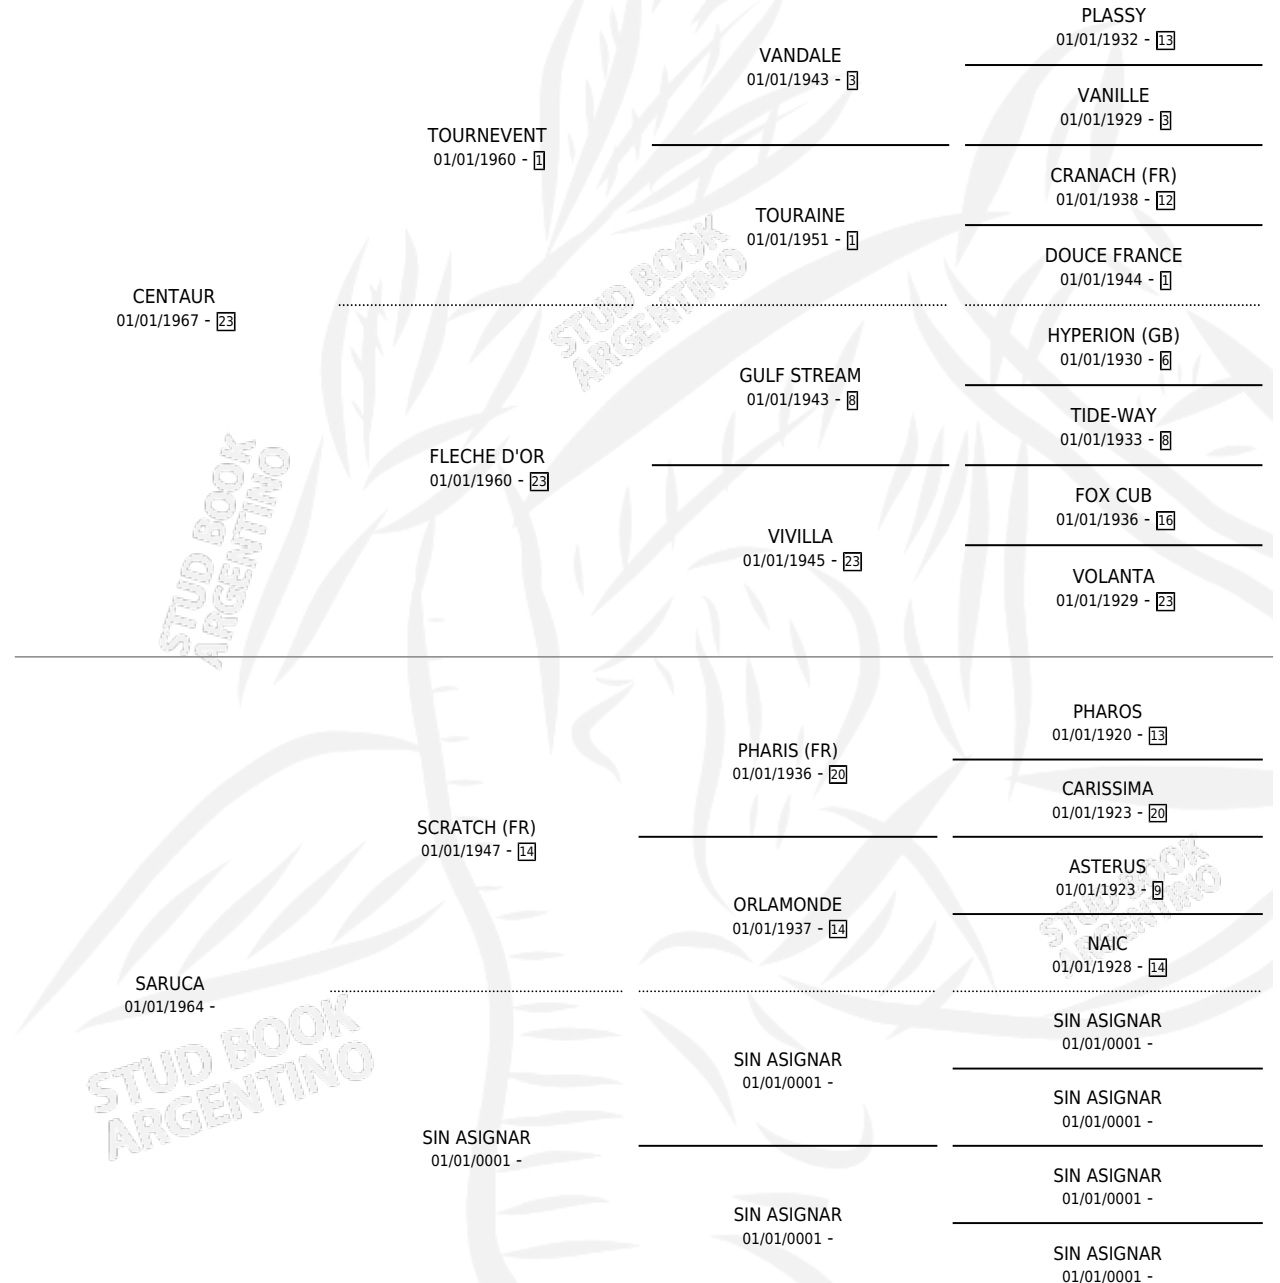

CASSAMBA

por CENTAUR y SARUCA por SCRATCH (FR)

Argentina · Hembra · Zaino · SP · 01/01/1974
Familia · Volumen 28

ESTADO

TIPIFICACIÓN SANGUÍNEA	X
TIPIFICACIÓN POR ADN	X
PASAPORTE	X
IDENTIFICACIÓN POR MICROCHIP	X
REPRODUCTOR	✓

Lugar de nacimiento: Campo particular

Criador: Sin dato

~

HIJOS

	MACHOS	HEMBRAS
2 NACIERON	2	0
1 CORRIERON	1	0
1 GANARON	1	0
0 GANADORES CL	0 GANADORES GR	0 GANADORES G1

PEDIGREE

S

mientos 2 / Efectividad 33.33%

PADRILLO	PRODUCTO	CRIADOR	1ER SERVICIO	ÚLTIMO SERVICIO
MOUNT OLYMPOS	∅		12/09/1988	23/11/1988
CASSAMBA	∅		17/12/1987	17/12/1987
MOUNT OLYMPOS	CINCEL SOY (M Z, 10/12/1987)	SIN DATO	14/08/1986	28/12/1986
PALAFIX	∅		18/10/1985	18/10/1985
MOUNT OLYMPOS	∅			
PALAFIX	CASAFOX (M Z, 16/08/1985)	SIN DATO		