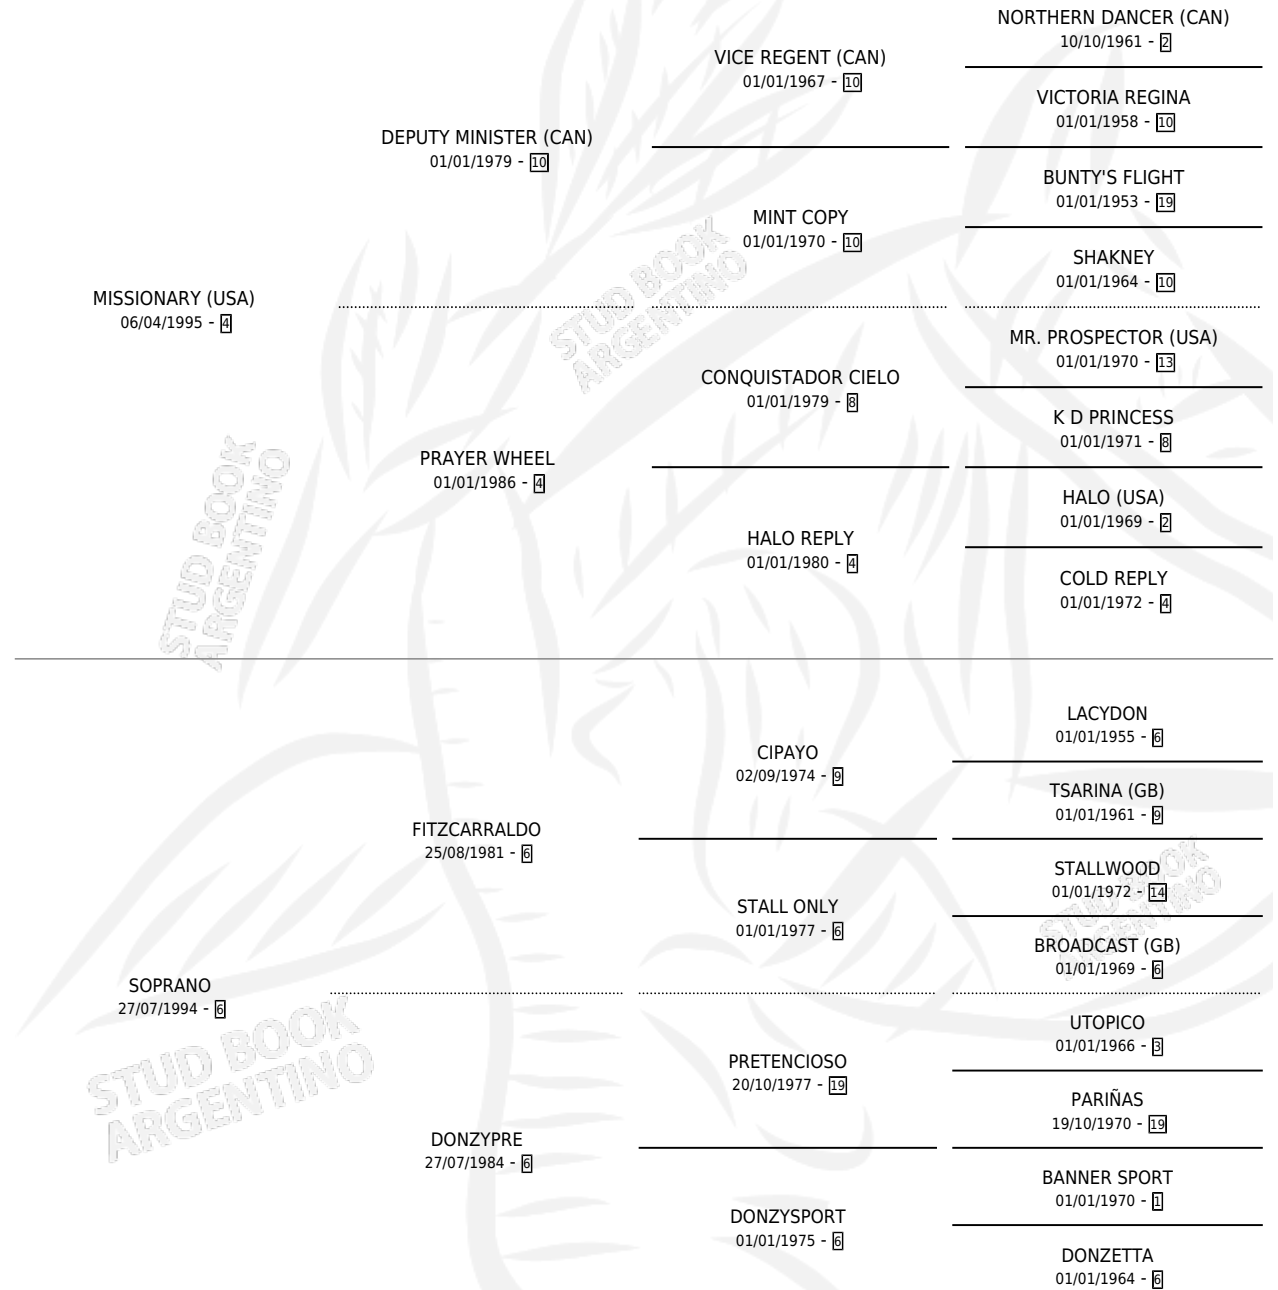

# CLANCY

por MISSIONARY (USA) y SOPRANO por FITZCARRALDO

Argentina · Hembra · Alazan · SP · 09/09/2005  
Familia 6-a · Volumen 39

## ESTADO

TIPIFICACIÓN SANGUÍNEA	X
TIPIFICACIÓN POR ADN	✓
PASAPORTE	X
IDENTIFICACIÓN POR MICROCHIP	X
REPRODUCTOR	X

**Lugar de nacimiento:** Las Camelias

**Criador:** Las Camelias

## EXPORTACIÓN / IMPORTACIÓN

FECHA	MOVIMIENTO	PAÍS
14/11/2007	EXPORTADO	PERU