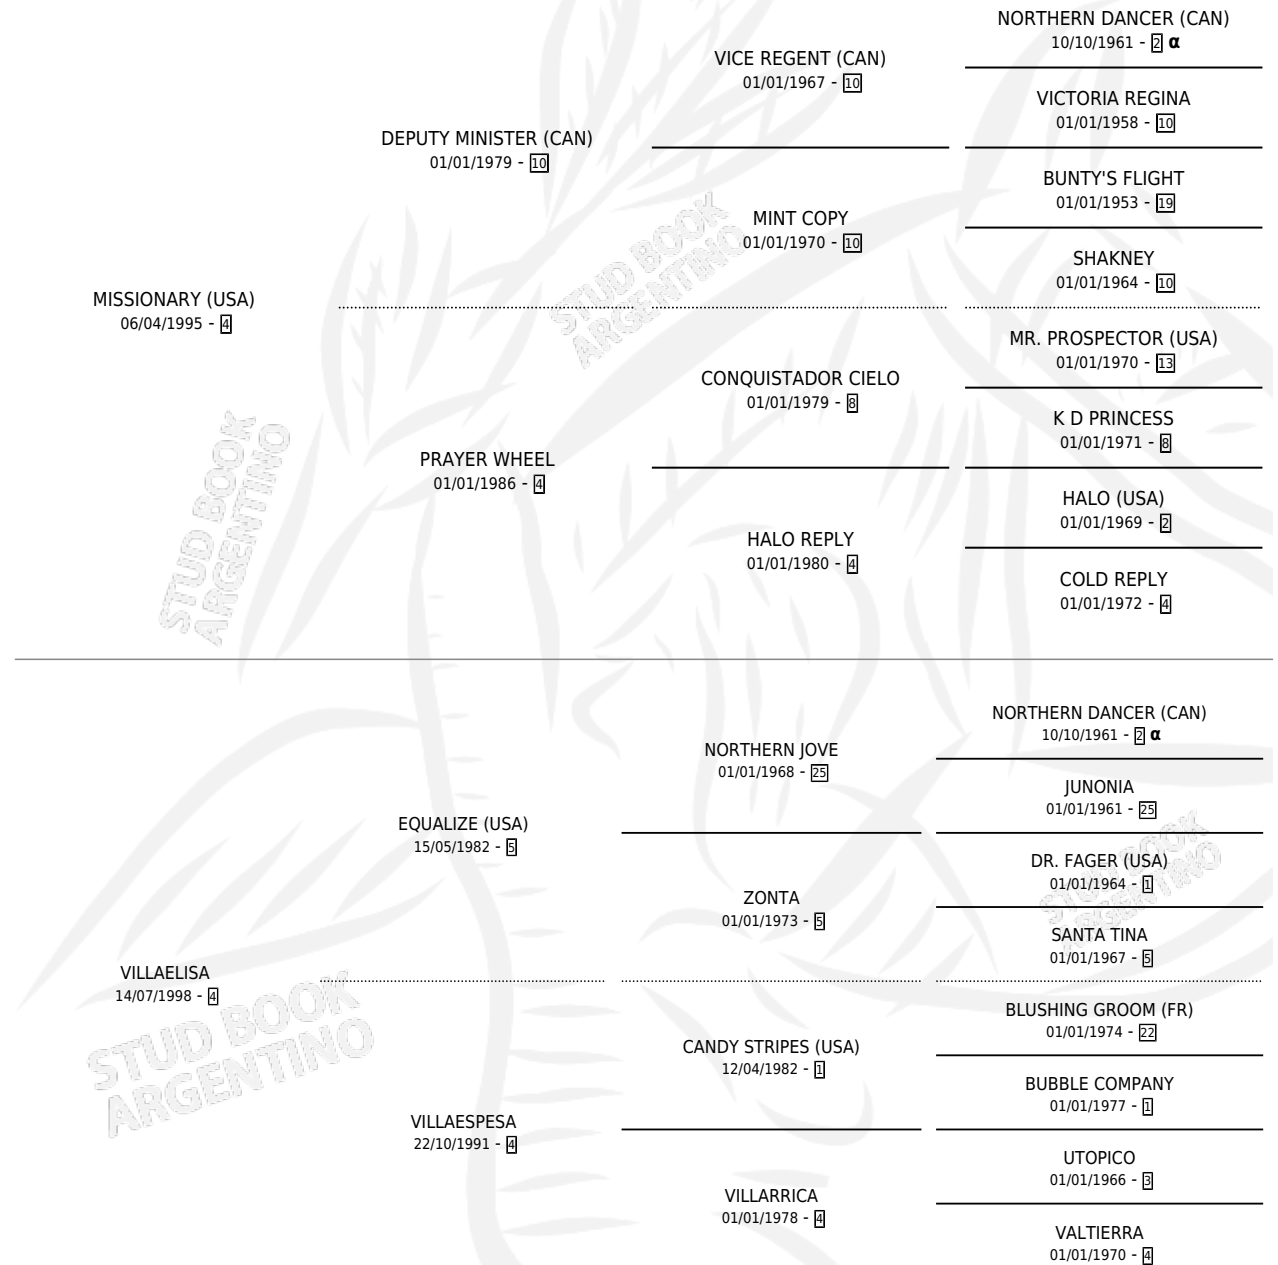

VICTOREA

por **MISSIONARY (USA)** y **VILLAEELISA** por **EQUALIZE (USA)**

Argentina · Hembra · Zaino Colorado · SP · 03/09/2005
Familia 4-p · Volumen 39

ESTADO

TIPIFICACIÓN SANGUÍNEA	X
TIPIFICACIÓN POR ADN	✓
PASAPORTE	X
IDENTIFICACIÓN POR MICROCHIP	X
REPRODUCTOR	X

Lugar de nacimiento: Las Camelias

Criador: Las Camelias

PEDIGREE

INBREEDING : α

CAMPAÑA

Solo carreras oficiales de Argentina

POR EDAD

EDAD	CC	1°	2°	3°	4°	5°	NP	CLC	CLG	CLCG1	CLGG1	IMPORTE	GANANCIA / CC
5 AÑOS	1	0	0	0	0	0	1	0	0	0	0	\$0	\$0
6 AÑOS	2	0	0	0	0	0	2	0	0	0	0	\$0	\$0
TOTALES	3	0	0	0	0	0	3	0	0	0	0	\$0	\$0
%		0.0%	0.0%	0.0%	0.0%	0.0%	100%	0.0%	0.0%	0.0%	0.0%		