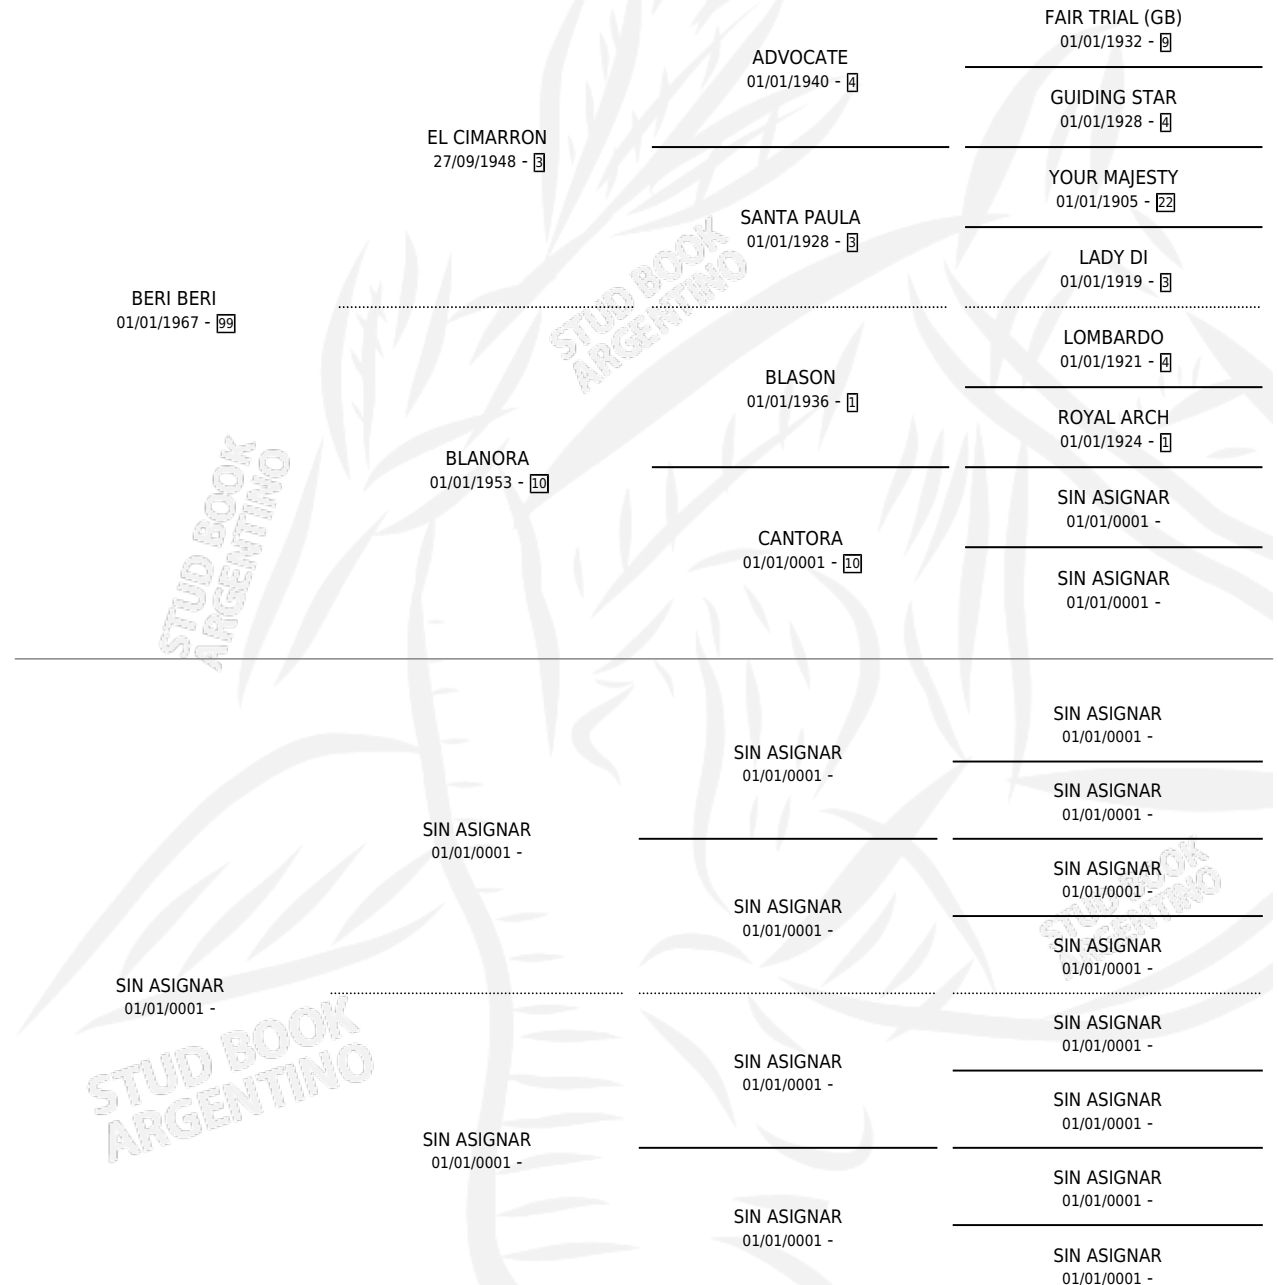

BOMBOMA

PEDIGREE

por **BERI BERI** y **SIN ASIGNAR** por **SIN ASIGNAR**

Argentina · Hembra · Alazan · SP · 01/01/1974
Familia 99 · Volumen 28

ESTADO

TIPIFICACIÓN SANGUÍNEA	X
TIPIFICACIÓN POR ADN	X
PASAPORTE	X
IDENTIFICACIÓN POR MICROCHIP	X
REPRODUCTOR	✓

Lugar de nacimiento: Campo particular

Criador: Sin dato

~

HIJOS

	MACHOS	HEMBRAS
4 NACIERON	2	2
2 CORRIERON	2	0

SIN ACTUACIONES

S

mientos 4 / Efectividad 66.67%