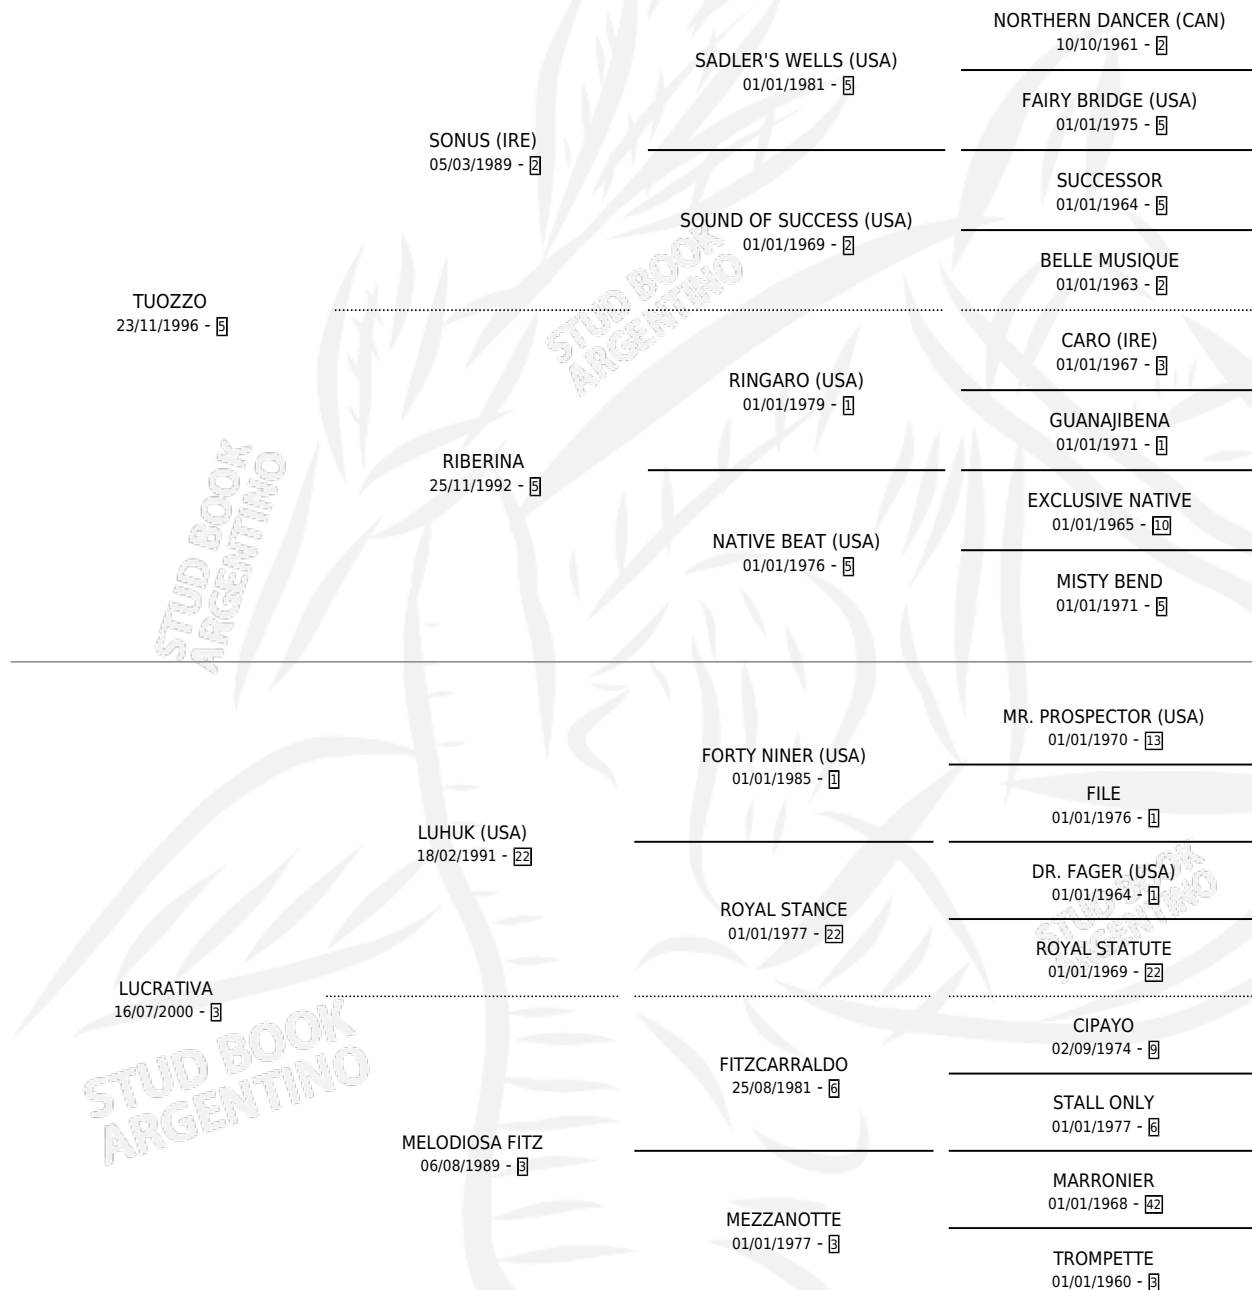

LITTLE MARE

por TUOZZO y LUCRATIVA por LUHUK (USA)

Argentina · Hembra · Zaino · SP · 29/09/2005
Familia 3-m · Volumen 39

ESTADO

TIPIFICACIÓN SANGUÍNEA	X
TIPIFICACIÓN POR ADN	✓
PASAPORTE	X
IDENTIFICACIÓN POR MICROCHIP	X
REPRODUCTOR	✓

Lugar de nacimiento: Soy Pepe
Criador: Sin dato

~

HIJOS

	MACHOS	HEMBRAS
2 NACIERON	1	1
1 CORRIERON	0	1
1 GANARON	0	1
0 GANADORES CL	0 GANADORES GR	0 GANADORES G1

PEDIGREE

S

mientos 2 / Efectividad 28.57%

PADRILLO	PRODUCTO	CRIADOR	1ER SERVICIO	ÚLTIMO SERVICIO
SORBETTI	∅		19/11/2019	21/11/2019
LITTLE MARE	∅		21/09/2018	21/09/2018
Datos oficiales del Stud Book Argentino				
HAROLD PINTER	∅		14/12/2015	14/12/2015
MAD CHAMP studbook.org.ar	LA LIHAM (H T, 31/10/2014)	TUOZZO SRL	17/11/2013	17/11/2013
MAD CHAMP	LITTLE MAD (M A, 16/09/2013) •MURIÓ EL 10/02/2014•	TUOZZO SRL	04/10/2012	04/10/2012
MAD CHAMP	∅		14/10/2010	14/10/2010
MAD CHAMP	∅		27/11/2009	27/11/2009