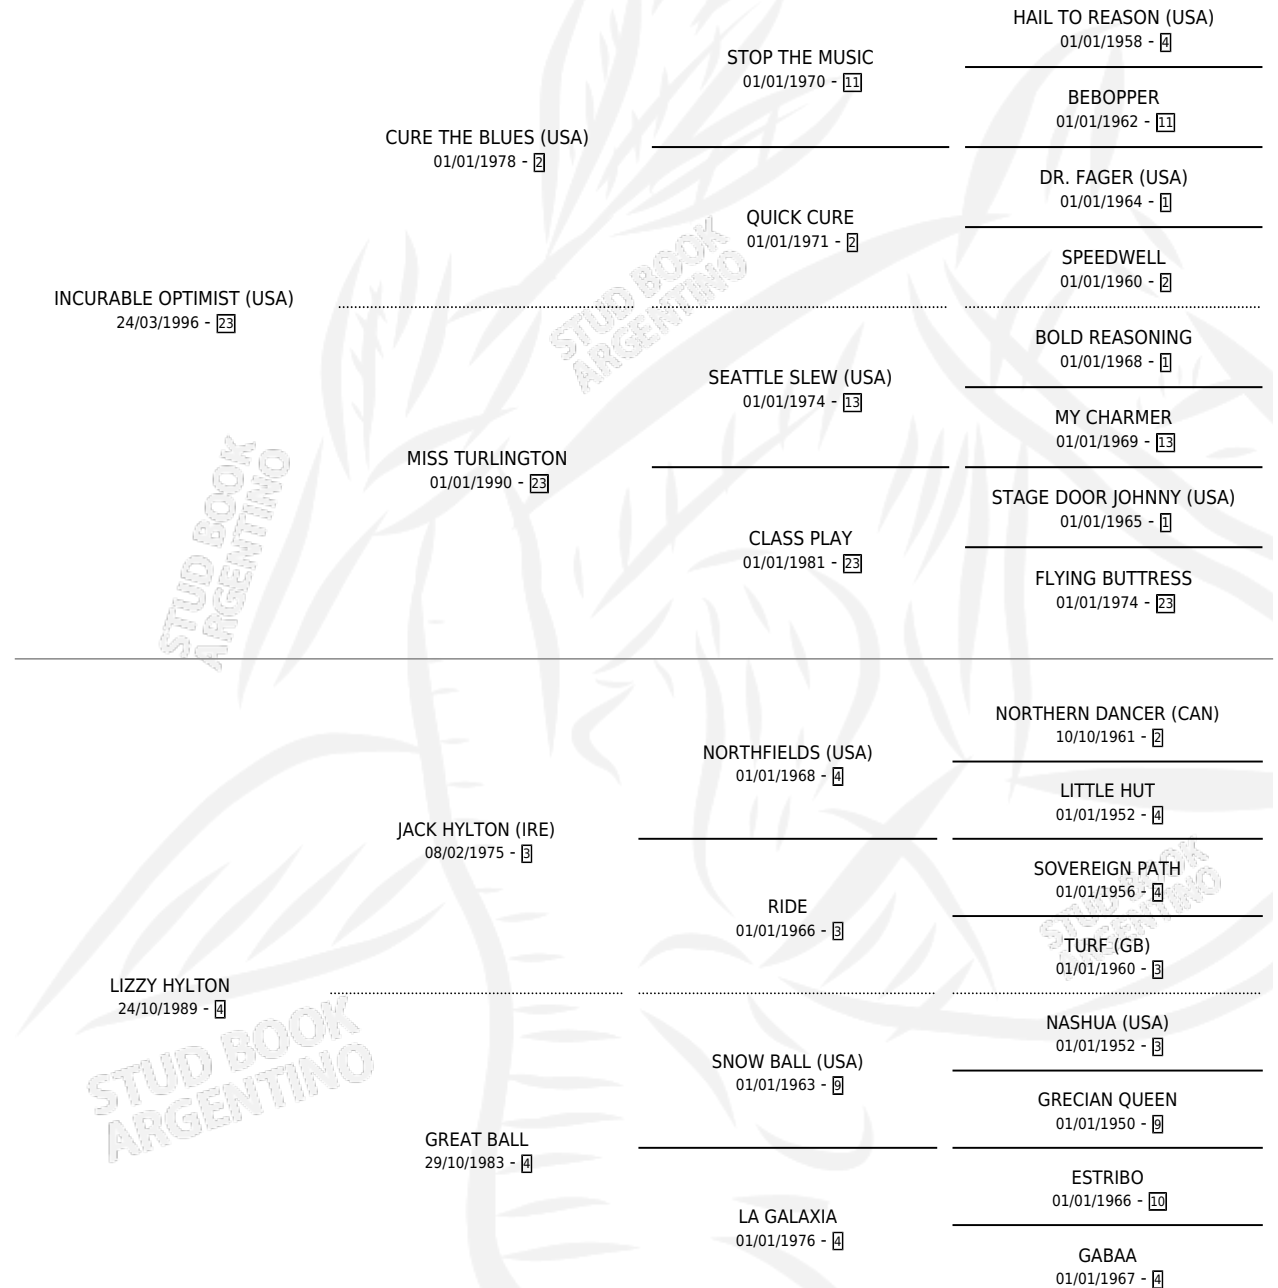

INCOPLI

por **INCURABLE OPTIMIST (USA)** y **LIZZY HYLTON** por
JACK HYLTON (IRE)

Argentina · Macho · Alazan · SP · 24/08/2005
Familia 4-b · Volumen 39

ESTADO

TIPIFICACIÓN SANGUÍNEA	X
TIPIFICACIÓN POR ADN	✓
PASAPORTE	X
IDENTIFICACIÓN POR MICROCHIP	X
REPRODUCTOR	X

Lugar de nacimiento: Fynba

Criador: Fynba

PEDIGREE

CAMPAÑA

Solo carreras oficiales de Argentina

POR EDAD

EDAD	CC	1°	2°	3°	4°	5°	NP	CLC	CLG	CLCG1	CLGG1	IMPORTE	GANANCIA / CC
3 AÑOS	4	0	0	0	1	0	3	0	0	0	0	\$2,200	\$550
4 AÑOS	8	2	3	0	1	1	1	0	0	0	0	\$74,500	\$9,313
5 AÑOS	10	2	1	2	0	4	1	1	0	0	0	\$72,180	\$7,218
6 AÑOS	13	1	1	2	1	1	7	0	0	0	0	\$43,180	\$3,322
TOTALES	35	5	5	4	3	6	12	1	0	0	0	\$192,060	\$5,487
%		14.3%	14.3%	11.4%	8.6%	17.1%	34.3%	2.9%	0.0%	0.0%	0.0%		

Ganador de 5 carreras en La Plata - \$192,060, a los 4,5 y 6 años.

POR DISTANCIA

HIPODROMO	CC	1°	2°	3°	4°	5°	NP	CLC	CLG	CLCG1	CLGG1	IMPORTE
LA PLATA	24	5	2	4	1	5	7	0	0	0	0	\$161,860
1600 MTS	3	0	1	0	0	1	1	0	0	0	0	\$8,220
1500 MTS	9	2	1	0	0	2	4	0	0	0	0	\$58,820
1400 MTS	3	0	0	1	0	1	1	0	0	0	0	\$6,020
1700 MTS	5	2	0	2	1	0	0	0	0	0	0	\$56,530
1200 MTS	1	0	0	0	0	0	1	0	0	0	0	\$0
2000 MTS	1	0	0	0	0	1	0	0	0	0	0	\$6,400
1300 MTS	2	1	0	1	0	0	0	0	0	0	0	\$25,870
SAN ISIDRO	2	0	0	0	0	0	2	0	0	0	0	\$0
1400 MTS	1	0	0	0	0	0	1	0	0	0	0	\$0
1600 MTS	1	0	0	0	0	0	1	0	0	0	0	\$0
PALERMO	9	0	3	0	2	1	3	0	0	0	0	\$30,200
1200 MTS	5	0	3	0	1	0	1	0	0	0	0	\$26,000
1400 MTS	3	0	0	0	0	1	2	0	0	0	0	\$1,400
1300 MTS	1	0	0	0	1	0	0	0	0	0	0	\$2,800